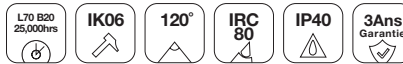

Poly-Slim™ EXTRA-PLAT IP40