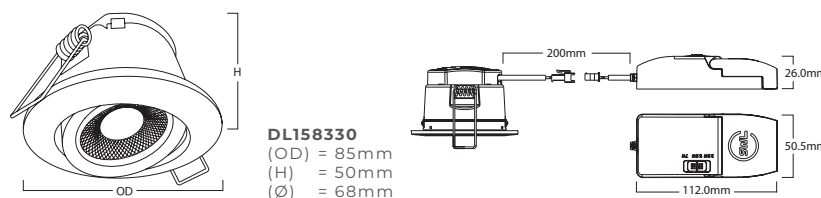

DIMENSIONS DU PRODUIT