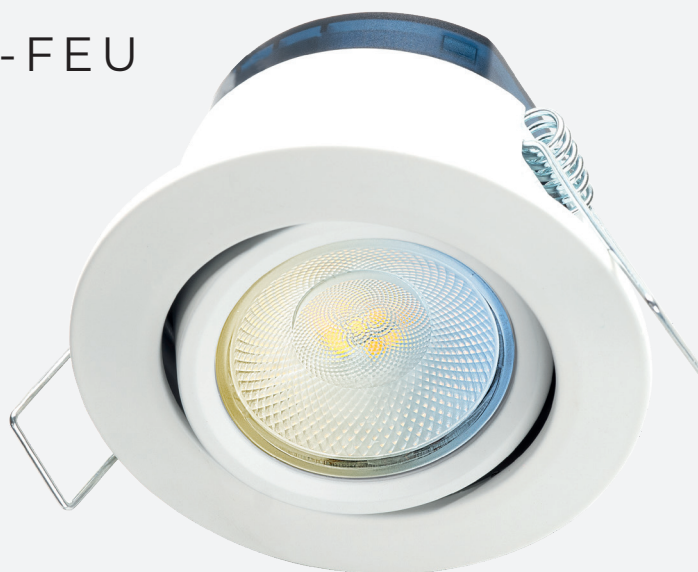

Collerettes interchangeables
Collerettes fixes et basculantes interchangeables IP65 sur toutes les versions

Lentille LED Dichroïque
Imite l'apparence des halogènes et garantit une excellente homogénéité

Collerettes basculantes / fixes rondes

Aluminium & Polycarbonate

Collerettes fixes carrées

Aluminium

Collerettes de rattrapage

Aluminium

ONExPRO™

UNIVERSEL ET COUPE-FEU

CARACTÉRISTIQUES PRINCIPALES

- Encastré LED IP65 universel coupe-feu gradable, à couleur et puissance commutables et RE2020 (étanche à l'air).
- Les collerettes IP65 sont interchangeables, fixes et basculantes, disponibles en formes et finitions variées. Livré avec une collerette basculante en aluminium blanche.
- Installation rapide sans outil: serre-câble intégré et bornier de connexion automatique repiquable.
- Encombrement maîtrisé: faible profondeur d'encastrement, utilisable dans les plenums de 50mm. Driver haute efficacité énergétique déporté. Recouvrable tout type d'isolant, pose sans écarteur ni découpe d'isolant.
- Testé dans des plafonds résistants au feu pendant 30, 60 et 90 minutes selon la norme EN1365-2.

SCANNEZ-MOI POUR PLUS D'INFOS

COURBE POLAIRE

DIMENSIONS DU PRODUIT

DL150174
(OD) = 85mm
(H) = 50mm
(Ø) = 68mm

ONExD2W™

UNIVERSEL ET DIM-TO-WARM

CARACTÉRISTIQUES PRINCIPALES

- Encastré LED IP65 universel coupe-feu Dim-to-Warm gradable, à couleur et puissance commutables et RE2020 (étanche à l'air).
- Les collerettes IP65 sont interchangeables, fixes et basculantes, disponibles en formes et finitions variées. Livré avec une collerette basculante en aluminium blanche.
- Installation rapide sans outil: serre-câble intégré et bornier de connexion automatique repiquable.
- Encombrement maîtrisé: faible profondeur d'encastrement, utilisable dans les plenums de 50mm. Driver haute efficacité énergétique déporté. Recouvrable tout type d'isolant, pose sans écarteur ni découpe d'isolant.
- Testé dans des plafonds résistants au feu pendant 30, 60 et 90 minutes selon la norme EN1365-2.