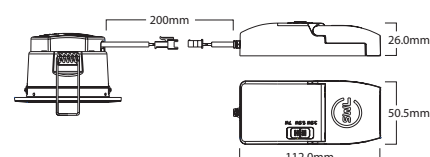

SCANNEZ-MOI POUR PLUS D'INFOS

COURBE POLAIRE

DIMENSIONS DU PRODUIT

DL150099
 (OD) = 85mm
 (H) = 50mm
 (Ø) = 68mm

Série **ONEx**[™]

THE ONLY ONE YOU NEED*

ONEx est la gamme d'encastres LED la plus complète et la plus polyvalente du marché. Conçue et développée pour permettre aux installateurs de disposer d'une solution unique, sa facilité d'installation, sa qualité et ses caractéristiques de produit universel permettent son installation dans n'importe quel environnement.