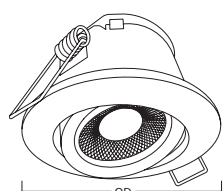

ACCESSOIRES

SWL Code	DESCRIPTION
DL150181	Collerette fixe ronde IP65 en polycarbonate Alu Brossé
DL151249	Collerette fixe ronde IP65 en polycarbonate Blanc
DL150587	Collerette fixe ronde IP65 en polycarbonate Noir
DL151263	Collerette basculante ronde IP65 en polycarbonate Alu Brossé
DL151287	Collerette basculante ronde IP65 en polycarbonate Noir
DL151218	Collerette basculante ronde IP65 en aluminium Alu Brossé
DL151232	Collerette basculante ronde IP65 en aluminium Noir
DL151225	Collerette basculante ronde IP65 en aluminium Chrome
DL155926	Collerette fixe carrée IP65 en aluminium Blanc
DL155919	Collerette fixe carrée IP65 en aluminium Alu Brossé
DL157227	Collerette fixe carrée IP65 en aluminium Noir
DL154035	Câble d'extension de 1 mètre

SCANNEZ-MOI POUR PLUS D'INFOS

COURBE POLAIRE

DIMENSIONS DU PRODUIT

DL150099
 (OD) = 85mm
 (H) = 50mm
 (Ø) = 68mm

Série **ONEx**[™]

THE ONLY ONE YOU NEED*

ONEx est la gamme d'encastres LED la plus complète et la plus polyvalente du marché. Conçue et développée pour permettre aux installateurs de disposer d'une solution unique, sa facilité d'installation, sa qualité et ses caractéristiques de produit universel permettent son installation dans n'importe quel environnement.