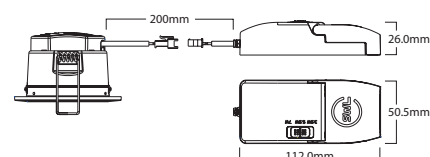

SCANNEZ-MOI POUR PLUS D'INFOS

COURBE POLAIRE

DIMENSIONS DU PRODUIT

DL150174
(OD) = 85mm
(H) = 50mm
(Ø) = 68mm

ONExD2W™

UNIVERSEL ET DIM-TO-WARM

CARACTÉRISTIQUES PRINCIPALES

- Encastré LED IP65 universel coupe-feu Dim-to-Warm gradable, à couleur et puissance commutables et RE2020 (étanche à l'air).
- Les collerettes IP65 sont interchangeables, fixes et basculantes, disponibles en formes et finitions variées. Livré avec une collerette basculante en aluminium blanche.
- Installation rapide sans outil: serre-câble intégré et bornier de connexion automatique repiquable.
- Encombrement maîtrisé: faible profondeur d'encastrement, utilisable dans les plenums de 50mm. Driver haute efficacité énergétique déporté. Recouvrable tout type d'isolant, pose sans écarteur ni découpe d'isolant.
- Testé dans des plafonds résistants au feu pendant 30, 60 et 90 minutes selon la norme EN1365-2.