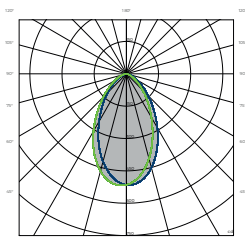

COURBE POLAIRE