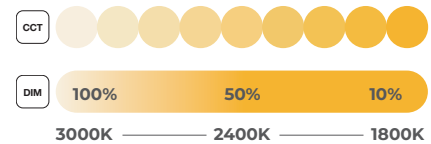

CORRÉLATION CCT VS GRADATION DU D2W