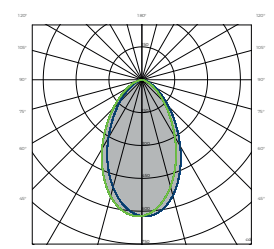

COURBE POLAIRE