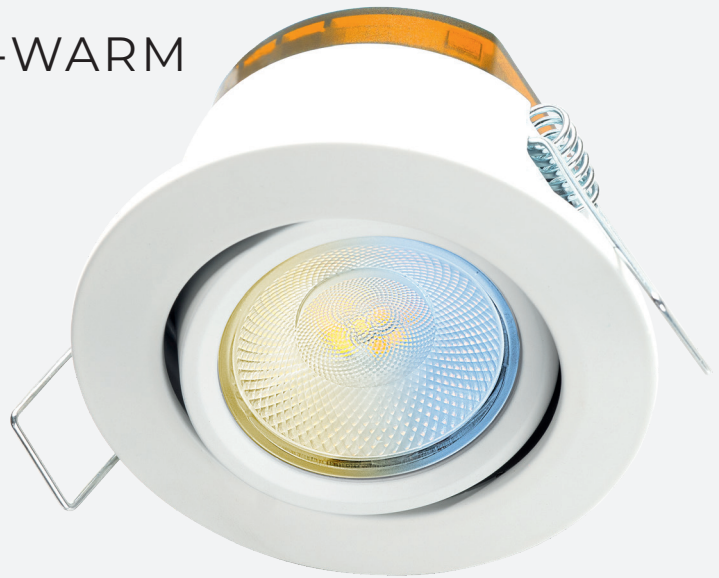

CARACTÉRISTIQUES PRINCIPALES

- Encastré LED IP65 universel coupe-feu gradable, à couleur et puissance commutables et RE2020 (étanche à l'air).
- Les collerettes IP65 sont interchangeables, fixes et basculantes, disponibles en formes et finitions variées. Livré avec une collerette basculante en aluminium blanche.
- Installation rapide sans outil: serre-câble intégré et bornier de connexion automatique repiquable.
- Encombrement maîtrisé: faible profondeur d'encastrement, utilisable dans les plenums de 50mm. Driver haute efficacité énergétique déporté. Recouvrable tout type d'isolant, pose sans écarteur ni découpe d'isolant.
- Testé dans des plafonds résistants au feu pendant 30, 60 et 90 minutes selon la norme EN1365-2.

SCANNEZ-MOI POUR PLUS D'INFOS

COURBE POLAIRE

DIMENSIONS DU PRODUIT

DL150174
(OD) = 85mm
(H) = 50mm
(Ø) = 68mm

ONExD2W™

UNIVERSEL ET DIM-TO-WARM

CARACTÉRISTIQUES PRINCIPALES

- Encastré LED IP65 universel coupe-feu Dim-to-Warm gradable, à couleur et puissance commutables et RE2020 (étanche à l'air).
- Les collerettes IP65 sont interchangeables, fixes et basculantes, disponibles en formes et finitions variées. Livré avec une collerette basculante en aluminium blanche.
- Installation rapide sans outil: serre-câble intégré et bornier de connexion automatique repiquable.
- Encombrement maîtrisé: faible profondeur d'encastrement, utilisable dans les plenums de 50mm. Driver haute efficacité énergétique déporté. Recouvrable tout type d'isolant, pose sans écarteur ni découpe d'isolant.
- Testé dans des plafonds résistants au feu pendant 30, 60 et 90 minutes selon la norme EN1365-2.