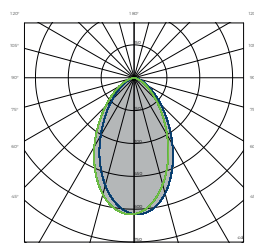

COURBE POLAIRE