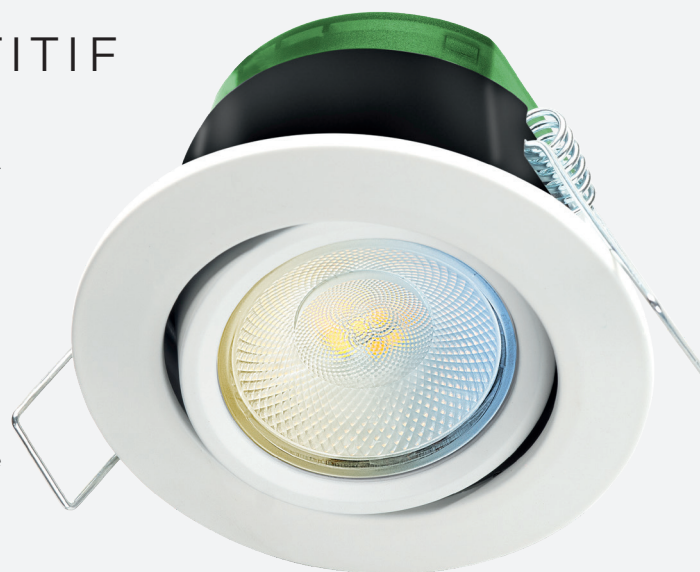

CARACTÉRISTIQUES PRINCIPALES

- Encastré LED IP65 universel coupe-feu gradable, à couleur et puissance commutables et RE2020 (étanche à l'air).
- Les collerettes IP65 sont interchangeables, fixes et basculantes, disponibles en formes et finitions variées. Livré avec une collerette basculante en aluminium blanche.
- Installation rapide sans outil: serre-câble intégré et bornier de connexion automatique repiquable.
- Encombrement maîtrisé: faible profondeur d'encastrement, utilisable dans les plenums de 50mm. Driver haute efficacité énergétique déporté. Recouvrable tout type d'isolant, pose sans écarteur ni découpe d'isolant.
- Testé dans des plafonds résistants au feu pendant 30, 60 et 90 minutes selon la norme EN1365-2.

DIMENSIONS DU PRODUIT

CORRÉLATION CCT VS GRADATION DU D2W

SCANNEZ-MOI POUR PLUS D'INFOS

COURBE POLAIRE

ONExLITE™

UNIVERSEL & COMPÉTITIF

CARACTÉRISTIQUES PRINCIPALES

- Encastré LED IP65 universel gradable, à couleur et puissance commutables et RE2020 (étanche à l'air).
- Les collerettes IP65 sont interchangeables, fixes et basculantes, disponibles en formes et finitions variées. Livré avec une collerette basculante en polycarbonate blanche.
- Installation rapide sans outil: serre-câble intégré et bornier de connexion automatique repiquable.
- Encombrement maîtrisé: faible profondeur d'encastrement, utilisable dans les plenums de 50mm. Driver haute efficacité énergétique déporté. Recouvrable tout type d'isolant, pose sans écarteur ni découpe d'isolant.