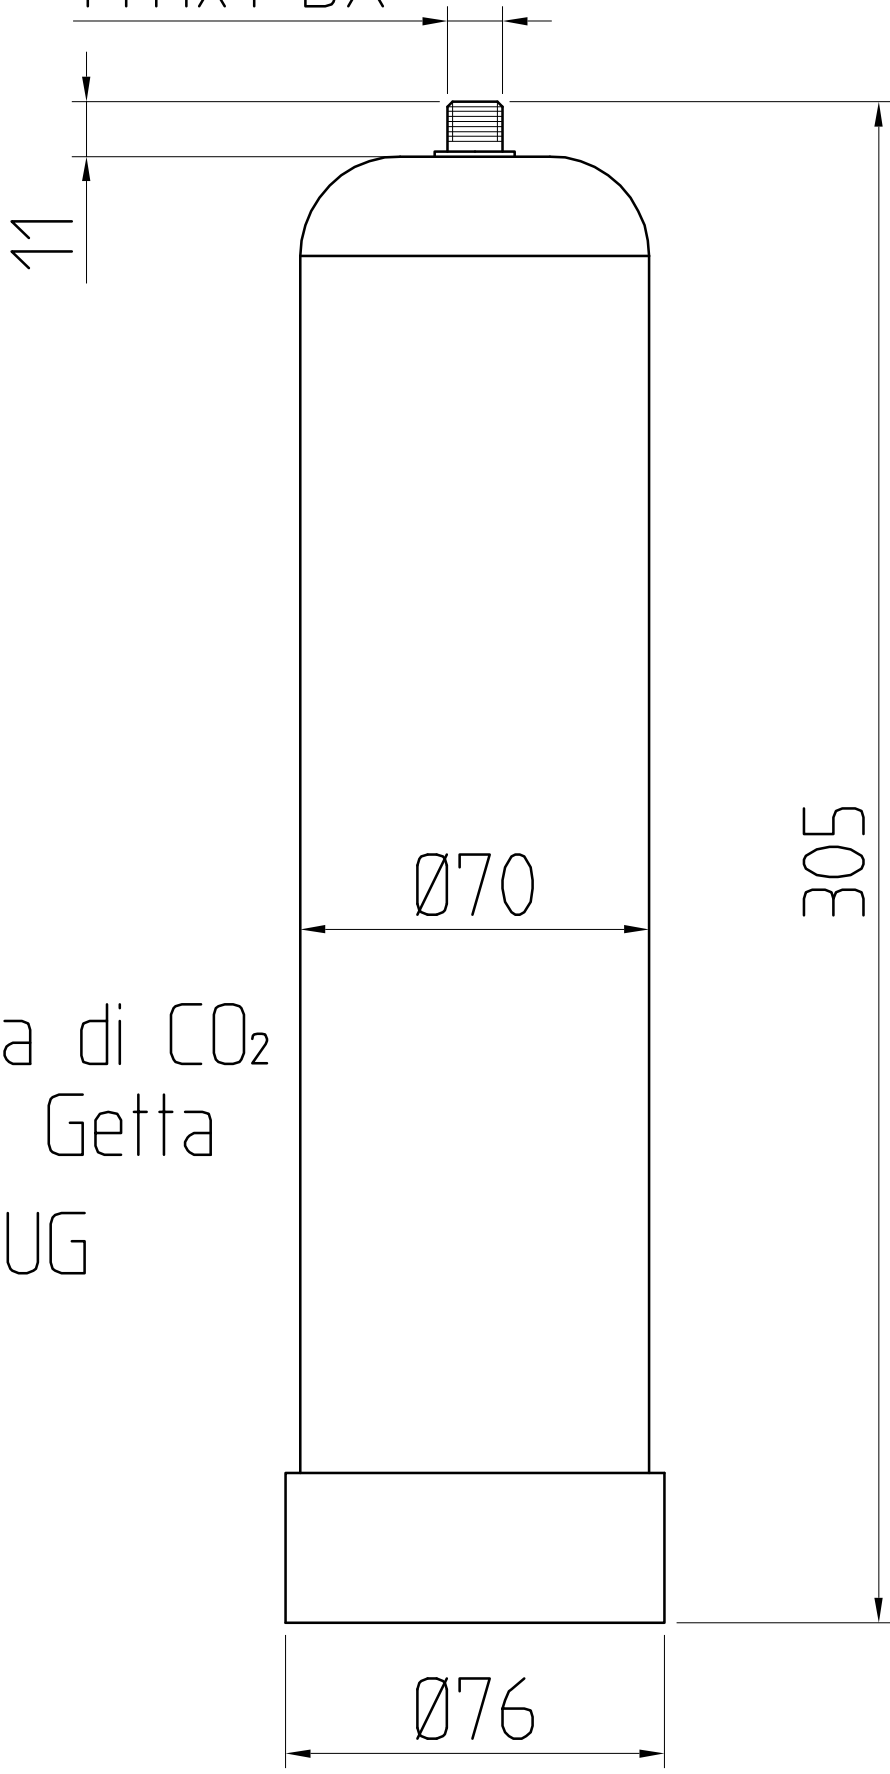

M11x1 DX

Bombola di CO₂
Usa e Getta
B-UG