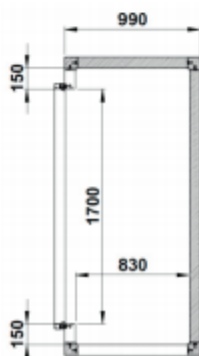

1 COMPARTIMENT

2 COMPARTIMENTS

3 COMPARTIMENTS

4 COMPARTIMENTS

CONFIGURATIONS
DE PORTES

A

B

C

D

E