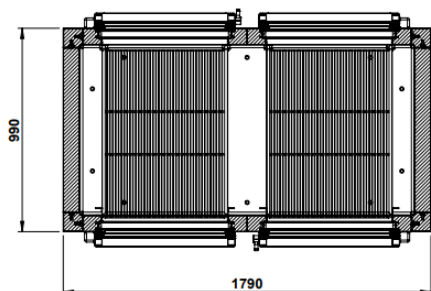

Nos armoires frigorifiques amovibles sont aussi polyvalentes que nos chambres, ce qui offrent des options de construction à petit budget :

- Profondeurs non standard 690, 1090 et 1290 mm.
- Pose de la porte à l'avant et à l'arrière
- Remplacement d'un panneau de porte par un panneau mural vertical
- Armoires avec ou sans aménagement intérieur (rails, clayettes et glissières)
- Eclairage intérieur

Option : Fabrication d'armoires sur mesure avec aménagement intérieur et portes des deux côtés.

Option : Fabrication d'armoires sur mesure sans aménagement intérieur et remplacement du panneau de porte par un panneau mural.