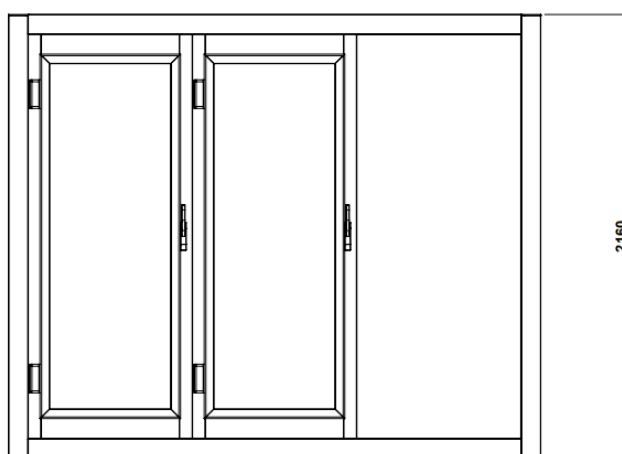

Nos armoires frigorifiques amovibles sont aussi polyvalentes que nos chambres, ce qui offrent des options de construction à petit budget :

- Profondeurs non standard 690, 1090 et 1290 mm.
- Pose de la porte à l'avant et à l'arrière
- Remplacement d'un panneau de porte par un panneau mural vertical
- Armoires avec ou sans aménagement intérieur (rails, clayettes et glissières)
- Eclairage intérieur

Option : Fabrication d'armoires sur mesure avec aménagement intérieur et portes des deux côtés.

Option : Fabrication d'armoires sur mesure sans aménagement intérieur et remplacement du panneau de porte par un panneau mural.