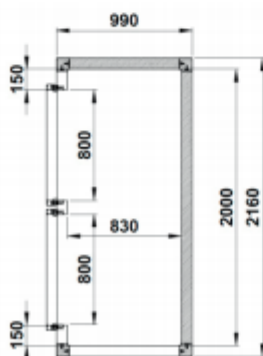

1 COMPARTIMENT

2 COMPARTIMENTS

3 COMPARTIMENTS

4 COMPARTIMENTS

CONFIGURATIONS
DE PORTES

A

B

C

D

E