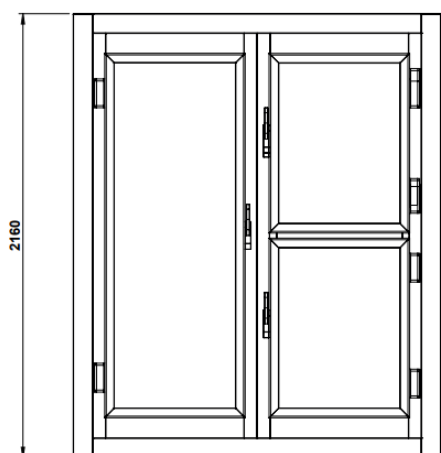

Nos armoires frigorifiques amovibles sont aussi polyvalentes que nos chambres, ce qui offrent des options de construction à petit budget :

- Profondeurs non standard 690, 1090 et 1290 mm.
- Pose de la porte à l'avant et à l'arrière
- Remplacement d'un panneau de porte par un panneau mural vertical
- Armoires avec ou sans aménagement intérieur (rails, clayettes et glissières)
- Eclairage intérieur

Option : Fabrication d'armoires sur mesure avec aménagement intérieur et portes des deux côtés.

Option : Fabrication d'armoires sur mesure sans aménagement intérieur et remplacement du panneau de porte par un panneau mural.