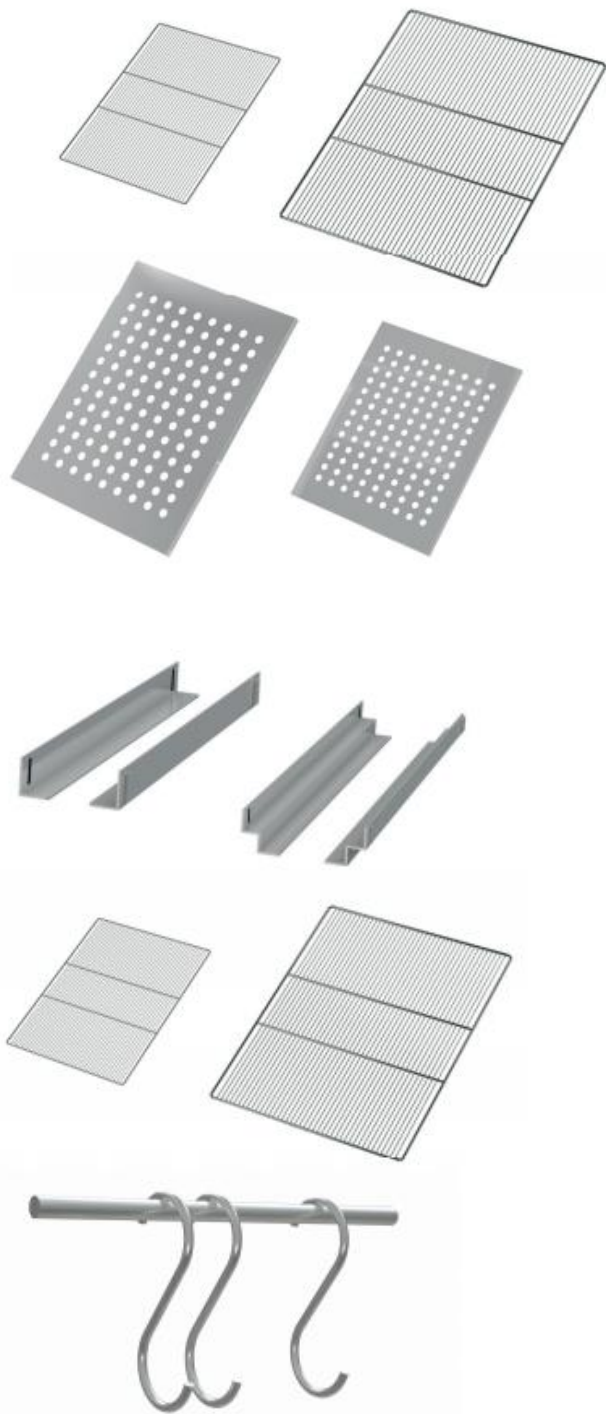

Options :

- Construction en épaisseur 100 mm au lieu de 80 mm
- Construction en profondeur 690-1090 ou 1290 mm
- Modification de l'implantation des portes et portillons
- Remplacement porte ou portillons par panneau plein (voir schéma ci-dessous)
- Version traversante (ajout d'une porte sur le panneau arrière) (voir schéma ci-dessous)

* Crochets non inclus

ÉTAGÈRES		
ARTICLES	DIMENSIONS	FINITIONS
PP6080	600 x 800	Acier inoxydable couvert de plastique
PP6040	600 x 400	Acier inoxydable couvert de plastique
PA6080	600 x 800	Acier inoxydable
PA6040	600 x 400	Acier inoxydable

ÉTAGÈRES RENFORCÉES EN ACIER INOXYDABLE		
ARTICLES	DIMENSIONS	FINITIONS
PR6080	600 x 800	Acier inoxydable
PR6040	600 x 400	Acier inoxydable

JEU DE RAILS		
ARTICLES	DIMENSIONS	FINITIONS
L	Fondo 800	Acier inoxydable couvert de plastique
Z	Fondo 800	Acier inoxydable couvert de plastique

GASTRONORME		
ARTICLES	DIMENSIONS	FINITIONS
GN 2/1 P	530 x 650	Acier inoxydable couvert de plastique
GN 1/1 P	530 x 325	Acier inoxydable couvert de plastique
GN 2/1 I	530 x 650	Acier inoxydable
GN 1/1 I	530 x 325	Acier inoxydable

RAIL DE VIANDE		
ARTICLES	POUR MODELE	LONGUEUR
BC1	1 PORTE	830
BC2	2 PORTES	1.430
BC3	3 PORTES	2.030
BC4	4 PORTES	2.830

CROCHETS DE VIANDE