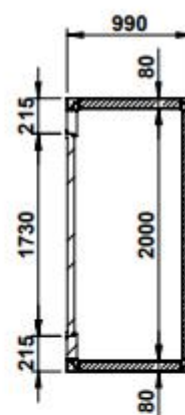

AFD-4R-PC
AFD-4C-PC