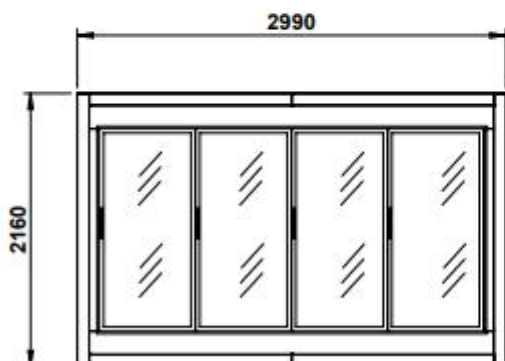

AFD-1R-PC
AFD-1C-PC

AFD-2R-PC
AFD-2C-PC

AFD-4R-PC
AFD-4C-PC