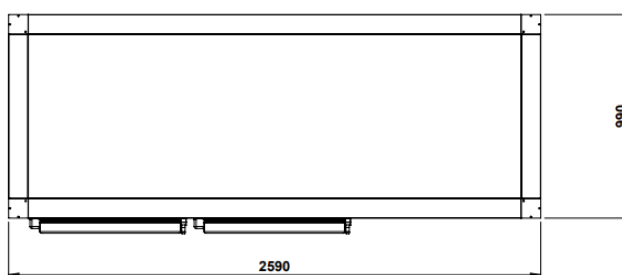

Nos armoires frigorifiques amovibles sont aussi polyvalentes que nos chambres, ce qui offrent des options de construction à petit budget :

- Profondeurs non standard 690, 1090 et 1290 mm.
- Pose de la porte à l'avant et à l'arrière
- Remplacement d'un panneau de porte par un panneau mural vertical
- Armoires avec ou sans aménagement intérieur (rails, clayettes et glissières)
- Eclairage intérieur

Option : Fabrication d'armoires sur mesure avec aménagement intérieur et portes des deux côtés.

Option : Fabrication d'armoires sur mesure sans aménagement intérieur et remplacement du panneau de porte par un panneau mural.