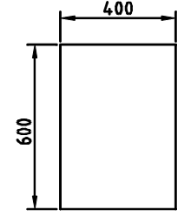

	AP-100	AP-120	AP-140	AP-160
Dimensions extérieures (mm)				
Longueur (L)	1000	1200	1400	1600
Largeur	400	400	400	400
Hauteur	600	600	600	600

VUE GÉNÉRALE

ÉLÉVATION

VUE D'EN HAUT

PROFILÉ

Réglage de la hauteur des étagères
chaque 70 mm.