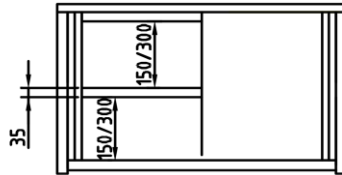

	AP-100	AP-120	AP-140	AP-160
Dimensions extérieures (mm)				
Longueur (L)	1000	1200	1400	1600
Largeur	400	400	400	400
Hauteur	600	600	600	600

VUE GÉNÉRALE

ÉLÉVATION

VUE D'EN HAUT

PROFILÉ

Réglage de la hauteur des étagères
chaque 70 mm.