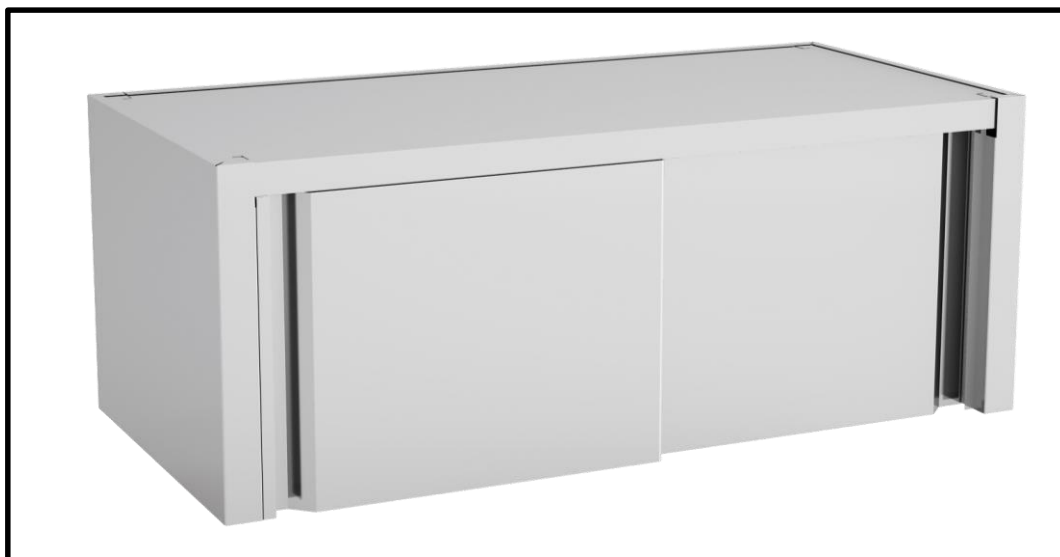

FICHE TECHNIQUE - MEUBLES NEUTRES
ARMOIRE SUSPENDUE AVEC PORTES COULISSANTES

- Fabriqué en acier inoxydable AISI 304 18/10, satiné.
- Étagère intermédiaire renforcée, réglable en hauteur.
- Portes coulissantes suspendues à glissement doux par roulement à billes.
- Ancrage mural solide et facilement installable.

	AP-100	AP-120	AP-140	AP-160
Dimensions extérieures (mm)				
Longueur (L)	1000	1200	1400	1600
Largeur	400	400	400	400
Hauteur	600	600	600	600

VUE GÉNÉRALE

ÉLÉVATION

VUE D'EN HAUT

PROFILÉ

Réglage de la hauteur des étagères
chaque 70 mm.