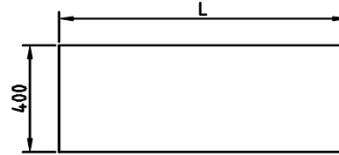

FICHE TECHNIQUE - MEUBLES NEUTRES
ARMOIRE SUSPENDUE AVEC PORTES COULISSANTES

- Fabriqué en acier inoxydable AISI 304 18/10, satiné.
- Étagère intermédiaire renforcée, réglable en hauteur.
- Portes coulissantes suspendues à glissement doux par roulement à billes.
- Ancrage mural solide et facilement installable.

	AP-100	AP-120	AP-140	AP-160
Dimensions extérieures (mm)				
Longueur (L)	1000	1200	1400	1600
Largeur	400	400	400	400
Hauteur	600	600	600	600

VUE GÉNÉRALE

ÉLÉVATION

VUE D'EN HAUT

PROFILÉ

Réglage de la hauteur des étagères
chaque 70 mm.