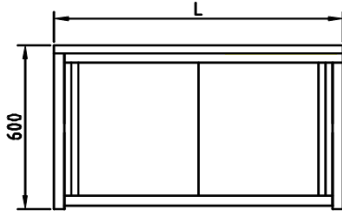

FICHE TECHNIQUE - MEUBLES NEUTRES
ARMOIRE SUSPENDUE AVEC PORTES COULISSANTES

- Fabriqué en acier inoxydable AISI 304 18/10, satiné.
- Étagère intermédiaire renforcée, réglable en hauteur.
- Portes coulissantes suspendues à glissement doux par roulement à billes.
- Ancrage mural solide et facilement installable.

	AP-100	AP-120	AP-140	AP-160
Dimensions extérieures (mm)				
Longueur (L)	1000	1200	1400	1600
Largeur	400	400	400	400
Hauteur	600	600	600	600

VUE GÉNÉRALE

ÉLÉVATION

VUE D'EN HAUT

PROFILÉ

Réglage de la hauteur des étagères
chaque 70 mm.