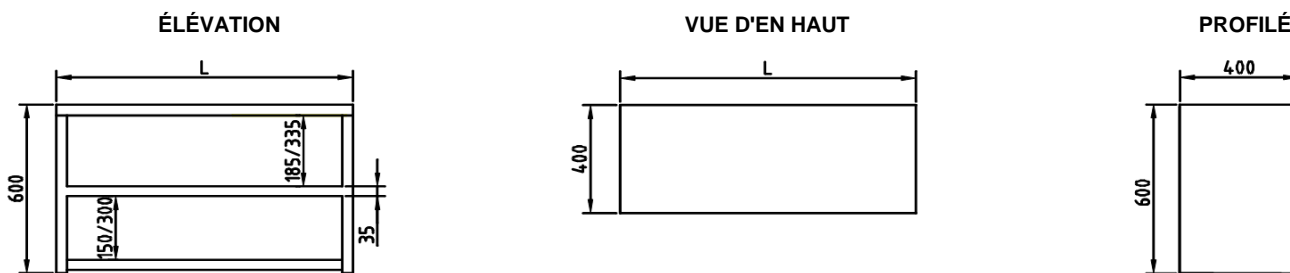

**FICHE TECHNIQUE - MEUBLES NEUTRES**  
**ARMOIRE SUSPENDUE OUVERTE**

- Fabriqué en acier inoxydable AISI 304 18/10, satiné.
- Étagère intermédiaire renforcée, réglable en hauteur.
- Ancrage mural solide et facilement installable.

	APA-100	APA-120	APA-140	APA-160
<i>Dimensions extérieures (mm)</i>				
Longueur (L)	1000	1200	1400	1600
Largeur	400	400	400	400
Hauteur	600	600	600	600

**VUE GÉNÉRALE**

Réglage de la hauteur des