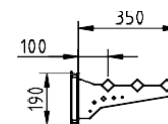

PROFIL

ERATOS SE RÉSERVE LE DROIT DE RÉALISER DES CHANGEMENTS TECHNIQUES SANS AVIS PRÉALABLE.