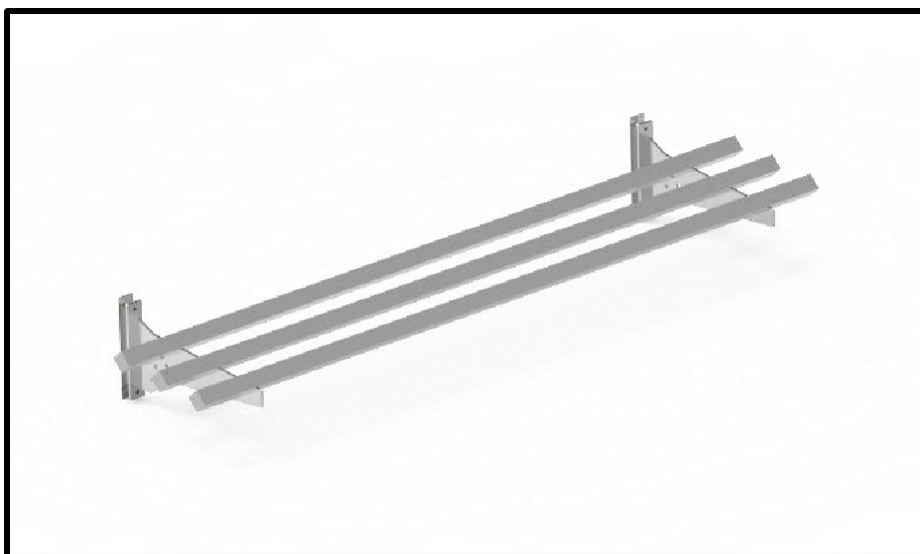

RAMPE A PLATEAUX EN TUBES INOX ROND POUR BUFFET GN

- Fabriqué en acier inoxydable AISI 304 18/10, satiné.
- Installation facile par visserie (incluse).
- Tube carré 30 mm (BCBC).
- Tube rond de 30 mm de diamètre (BCBR).

BCBR-3GN	BCBR-4GN	BCBR-5GN	BCBR-6GN
BCBC-3GN	BCBC-4GN	BCBC-5GN	BCBC-6GN

Dimensiones exteriores (mm)

Largo (L)	1300	1620	1930	2260
Ancho	350	350	350	350
Alto	190	190	190	135

VISTA GENERAL

ÉLÉVATION

BCBC-XXX