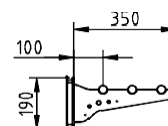

PROFIL

ERATOS SE RÉSERVE LE DROIT DE RÉALISER DES CHANGEMENTS TECHNIQUES SANS AVIS PRÉALABLE.