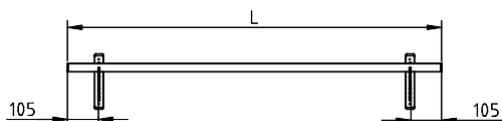

RAMPE A PLATEAUX EN TUBES INOX ROND POUR BUFFET GN

- Fabriqué en acier inoxydable AISI 304 18/10, satiné.
- Installation facile par visserie (incluse).
- Tube carré 30 mm (BCBC).
- Tube rond de 30 mm de diamètre (BCBR).

BCBR-3GN	BCBR-4GN	BCBR-5GN	BCBR-6GN
BCBC-3GN	BCBC-4GN	BCBC-5GN	BCBC-6GN

Dimensiones exteriores (mm)

Largo (L)	1300	1620	1930	2260
Ancho	350	350	350	350
Alto	190	190	190	135

VISTA GENERAL

ÉLÉVATION

BCBC-XXX