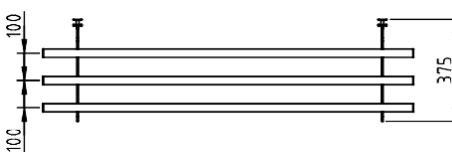

VUE D'EN HAUT

PROFIL

ERATOS SE RÉSERVE LE DROIT DE RÉALISER DES CHANGEMENTS TECHNIQUES SANS AVIS PRÉALABLE.