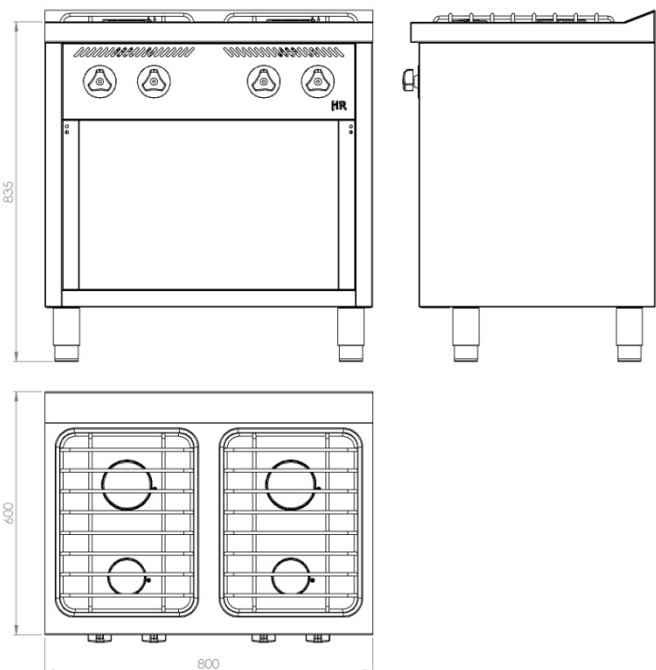

FOURNEAUX GAZ 4 BRÛLEURS BASIC 600 COFFRE

CARACTÉRISTIQUES GÉNÉRALES

Marque	FAINCA HR
Famille	FOURNEAUX GAZ
Modèle	CB4F600E
Matériau principal	Acier inoxydable
Matériau secondaire	NON
Dispositifs de commande	OUI
Type de contrôle	POIGNÉE
Type de chauffage	GAZ
Sélection du degré de température	2 positions - Réglable
Grilles amovibles	OUI
Puissance maximale du four (kW)	Non inclus
Puissance maximale du gril (kW)	Non inclus
Capacité utile (L) du Four	Non inclus
Nettoyage	Acier inoxydable
Matériau du corps	Acier inoxydable
Boîtier résistant à la chaleur	OUI
Bacs à graisse	NON

DÉTAILS DE L' EMBALLAGE

Code EAN	
Pcs standard par unité d'emballage / carton	1
Poids net (kg)	57
Poids Brut (kg)	67
Pièces standard par palette	1

DONNÉES TECHNIQUES

Puissance maximale en gaz (kW)	22
Certifications d'homologation	CE
Nombre de brûleurs	4
Vanne thermostatique dans le four	NON
Dispositif de sécurité	OUI - THERMOCOUPLE
Allumage pilote	NON
Piézoélectrique	NON

DIMENSIONS DE L'APPAREIL

Dimensions de l'appareil (hauteur, largeur, profondeur) (mm)	863x800x600
Mesures du produit emballé (mm)	1035x860x660
Dimensions intérieures du four (haute, large, inférieure) (mm)	Non inclus