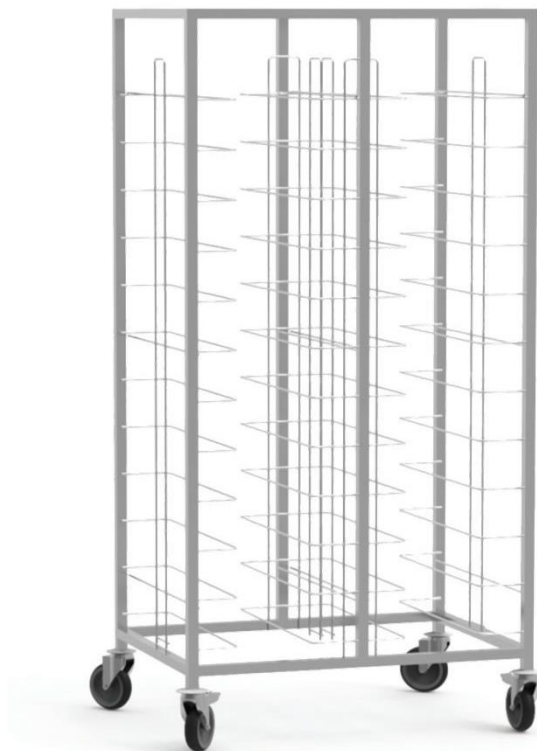

FICHE TECHNIQUE - CHARIOT DE TRANSPORT

- En acier inoxydable avec finition satinée
- Permet de stocker des plateaux de 290/380 mm de large et de 530 mm de profondeur
- Guides soudés à la structure, munis de butées
- 4 roues pivotantes antibruit de 125 mm de diamètre (dont 2 avec freins), équipées de pare-chocs en caoutchouc
- Préparé pour stocker 24 plateaux