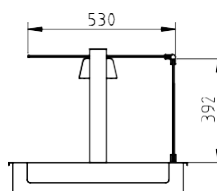

Vitres frontales pour lampes (droit)

DCRFR-2GN	DCRFR-3GN	DCRFR-4GN	DCRFR-5GN	DCRFR-6GN

Dimensions extérieures (mm)

Longueur	647	977	1302	1627	1952
Largeur	392	392	392	392	392
Hauteur	6	6	6	6	6