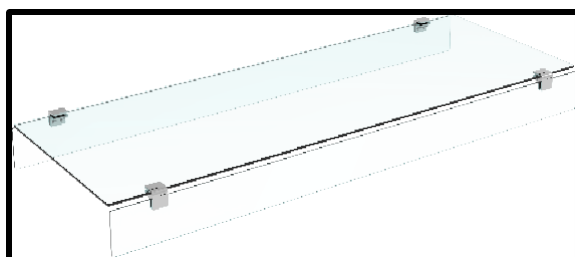

Vitres droites à visières

CRR-2GN	CRR-3GN	CRR-4GN	CRR-5GN	CRR-6GN

Dimensions extérieures (mm)

	CRR-2GN	CRR-3GN	CRR-4GN	CRR-5GN	CRR-6GN
Longueur	647	977	1302	1627	1952
Largeur	540	540	540	540	540
Hauteur	105	105	105	105	105