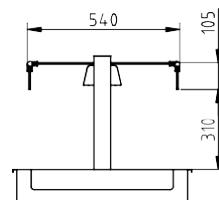

Vitres droites à visières

CRR-2GN	CRR-3GN	CRR-4GN	CRR-5GN	CRR-6GN

Dimensions extérieures (mm)

	CRR-2GN	CRR-3GN	CRR-4GN	CRR-5GN	CRR-6GN
Longueur	647	977	1302	1627	1952
Largeur	540	540	540	540	540
Hauteur	105	105	105	105	105