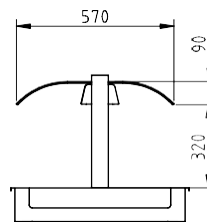

VITRES DROP-IN

Vitres double courbe

CR-2GN	CR-3GN	CR-4GN	CR-5GN	CR-6GN
--------	--------	--------	--------	--------

Dimensions extérieures (mm)

	CR-2GN	CR-3GN	CR-4GN	CR-5GN	CR-6GN
Longueur	647	977	1302	1627	1952
Largeur	570	570	570	570	570
Hauteur	90	90	90	90	90

#### Dimensions extérieures (mm)

Longueur	647	977	1302	1627	1952
Largeur	300	300	300	300	300
Hauteur	6	6	6	6	6

#### Dimensions extérieures (mm)

Longueur	647	977	1302	1627	1952
Largeur	392	392	392	392	392
Hauteur	6	6	6	6	6

#### Dimensions extérieures (mm)

Longueur	405	390	405
Largeur	265	390	265
Hauteur	6	6	6