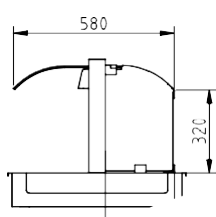

Vitres de protection latérales

CRPC	CRPI	CRPR

Dimensions extérieures (mm)

Longueur	405	390	405
Largeur	265	390	265
Hauteur	6	6	6