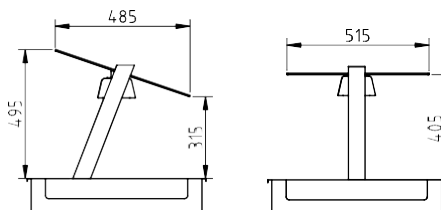

Vitres droites

CRI-2GN	CRI-3GN	CRI-4GN	CRI-5GN	CRI-6GN

Dimensions extérieures (mm)

	CRI-2GN	CRI-3GN	CRI-4GN	CRI-5GN	CRI-6GN
Longueur	647	977	1302	1627	1952
Largeur	515	515	515	515	515
Hauteur	6	6	6	6	6