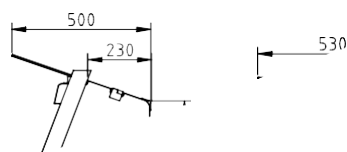

Vitres de protection latérales

CRPC	CRPI	CRPR

Dimensions extérieures (mm)

Longueur	405	390	405
Largeur	265	390	265
Hauteur	6	6	6