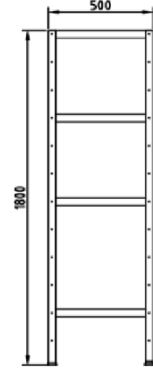

EI18-xxx

PROFILÉ

EI20-xxx

REPUESTOS ESTANTERÍA		
Nº	CÓDIGO	DESCRIPCIÓN
1	34250009	PIE ESTANTERÍA
2	25050022	TORNILLO DIN 933 M6x12
3	25130005	TUERCA DIN 934 M-6
4	EE-85	ESTANTE 800x500
4	EE-105	ESTANTE 1000x500
4	EE-125	ESTANTE 1200x500
4	EE-145	ESTANTE 1400x500
5	66150014	MONTANTE ALTURA 2000
5	66150015	MONTANTE ALTURA 1800