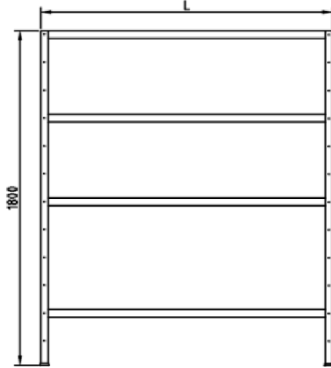

EI18-xxx

ÉLÉVATION