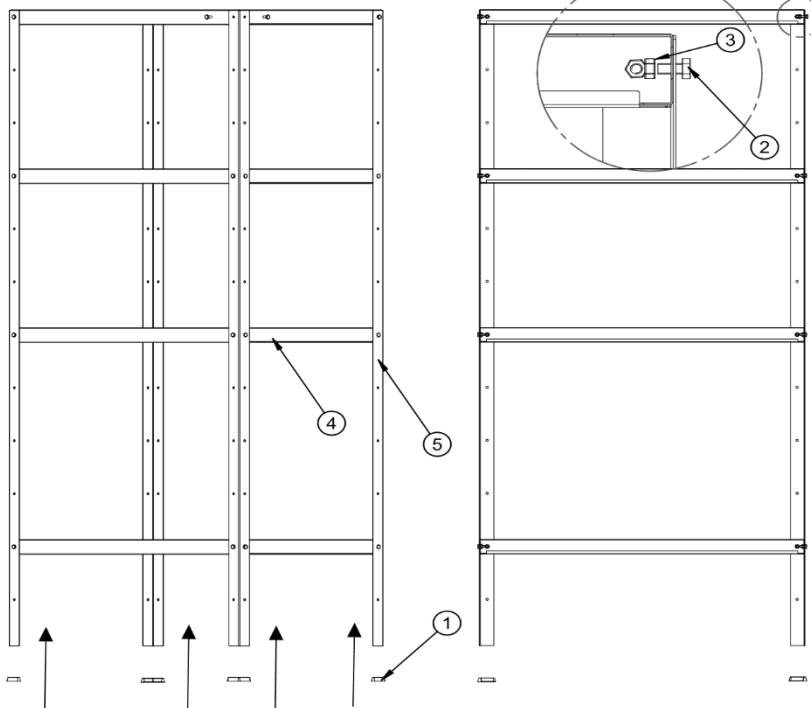

Modèle	Longueur	Largueur	Hauteur
EI18 - 85	800	250	1800
EI18 - 105	1000	250	1800
EI18 - 125	1200	250	1800
EI18 - 145	1400	250	1800
EI20 - 85	800	250	2000
EI20 - 105	1000	250	2000
EI20 - 125	1200	250	2000
EI20 - 145	1400	250	2000

ÉTAGÈRE OPTIONNELLE	Longueur	Largueur
EE - 85	800	500
EE - 105	1000	500
EE - 125	1200	500
EE - 145	1400	500

Modèle	Charge maximale (Kg)**
EI18 - 85	160
EI18 - 105	160
EI18 - 125	100
EI18 - 145	80
EI20 - 85	160
EI20 - 105	160
EI20 - 125	100
EI20 - 145	80

VISTA ISOMÉTRICA

REPUESTOS ESTANTERÍA		
Nº	CÓDIGO	DESCRIPCIÓN
1	34250009	PIE ESTANTERÍA
2	25050022	TORNILLO DIN 933 M6x12
3	25130005	TUERCA DIN 934 M-6
4	EE-85	ESTANTE 800x500
4	EE-105	ESTANTE 1000x500
4	EE-125	ESTANTE 1200x500
4	EE-145	ESTANTE 1400x500
5	66150014	MONTANTE ALTURA 2000
5	66150015	MONTANTE ALTURA 1800