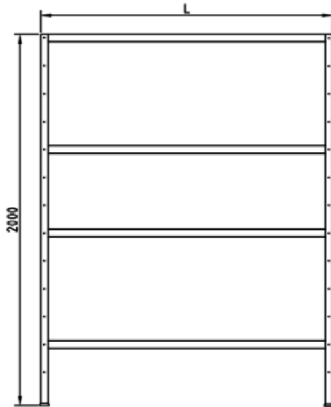

EI18-xxx

EI20-xxx

REPUESTOS ESTANTERÍA		
Nº	CÓDIGO	DESCRIPCIÓN
1	34250009	PIE ESTANTERÍA
2	25050022	TORNILLO DIN 933 M6x12
3	25130005	TUERCA DIN 934 M-6
4	EE-85	ESTANTE 800x500
4	EE-105	ESTANTE 1000x500
4	EE-125	ESTANTE 1200x500
4	EE-145	ESTANTE 1400x500
5	66150014	MONTANTE ALTURA 2000
5	66150015	MONTANTE ALTURA 1800