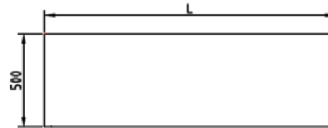

EI18-xxx

EI20-xxx

REPUESTOS ESTANTERÍA		
Nº	CÓDIGO	DESCRIPCIÓN
1	34250009	PIE ESTANTERÍA
2	25050022	TORNILLO DIN 933 M6x12
3	25130005	TUERCA DIN 934 M-6
4	EE-85	ESTANTE 800x500
4	EE-105	ESTANTE 1000x500
4	EE-125	ESTANTE 1200x500
4	EE-145	ESTANTE 1400x500
5	66150014	MONTANTE ALTURA 2000
5	66150015	MONTANTE ALTURA 1800