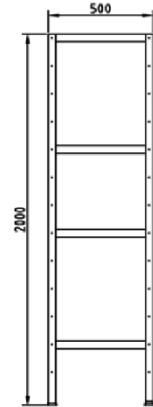

EI18-xxx

EI20-xxx

REPUESTOS ESTANTERÍA		
Nº	CÓDIGO	DESCRIPCIÓN
1	34250009	PIE ESTANTERÍA
2	25050022	TORNILLO DIN 933 M6x12
3	25130005	TUERCA DIN 934 M-6
4	EE-85	ESTANTE 800x500
4	EE-105	ESTANTE 1000x500
4	EE-125	ESTANTE 1200x500
4	EE-145	ESTANTE 1400x500
5	66150014	MONTANTE ALTURA 2000
5	66150015	MONTANTE ALTURA 1800