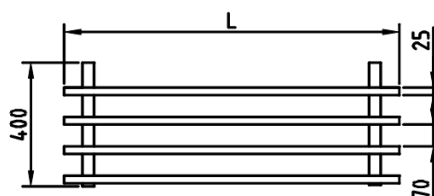

**FICHE TECHNIQUE - ÉTAGÈRES**  
ÉTAGÈRES MURALE TUBULAIRE

- Construite complètement en acier inoxydable AISI 304 18/10 .
- Montage rapide et simple (chevilles et vis inclus).

Modèle	Longueur	Largeur
EMT40-100	1000	400
EMT40-120	1200	400
EMT40-140	1400	400
EMT40-160	1600	400
EMT40-180	1800	400
EMT40-200	2000	400

VUE GÉNÉRALE

ÉLÉVATION

VUE D'EN HAUT

PROFILÉ