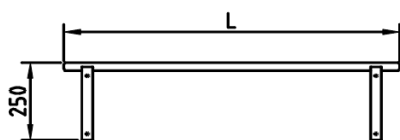

**FICHE TECHNIQUE - ÉTAGÈRES**  
ÉTAGÈRES MURALE TUBULAIRE

- Construite complètement en acier inoxydable AISI 304 18/10 .
- Montage rapide et simple (chevilles et vis inclus).

Modèle	Longueur	Largeur
EMT40-100	1000	400
EMT40-120	1200	400
EMT40-140	1400	400
EMT40-160	1600	400
EMT40-180	1800	400
EMT40-200	2000	400

VUE GÉNÉRALE

ÉLÉVATION

VUE D'EN HAUT

PROFILÉ