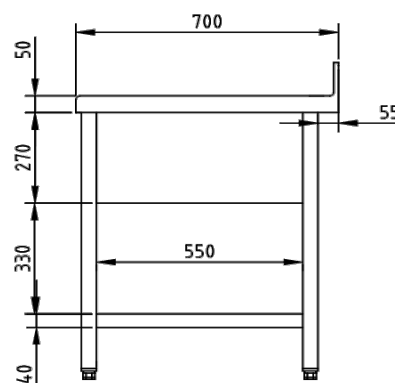

ÉVIERS	CHÂSSIS	ÉTAGÈRE	SCHEMA	DIM. BAC	Longueur	Largeur
FG-77/10	BAD-77	EB-77		500 x 500 x 300	700	700
FG-87/10	BAD-87	EB-87		600 x 500 x 300	800	700
FG-107/11-D	BAD-107	EB-107		500 x 500 x 300	1000	700
FG-107/11-I	BAD-107	EB-107		500 x 500 x 300	1000	700
FG-127/11-D	BAD-127	EB-127		500 x 500 x 300	1200	700
FG-127/11-I	BAD-127	EB-127		500 x 500 x 300	1200	700
FG-127/20	BAD-127	EB-127		500 x 500 x 300	1200	700
FG-147/11-D	BAD-147	EB-147		600 x 500 x 300	1400	700
FG-147/11-I	BAD-147	EB-147		600 x 500 x 300	1400	700
FG-147/20	BAD-147	EB-147		600 x 500 x 300	1400	700
FG-167/21-D	BAD-167	EB-167		500 x 500 x 300	1600	700
FG-167/21-I	BAD-167	EB-167		500 x 500 x 300	1600	700
FG-187/21-D	BAD-187	EB-187		500 x 500 x 300	1800	700
FG-187/21-I	BAD-187	EB-187		500 x 500 x 300	1800	700
FG-187/30	BAD-187	EB-187		500 x 500 x 300	1800	700
FG-207/21-D	BAD-207	EB-207		600 x 500 x 300	2000	700
FG-207/21-I	BAD-207	EB-207		600 x 500 x 300	2000	700
FG-227/22	BAD-227	EB-227		500 x 500 x 300	2200	700