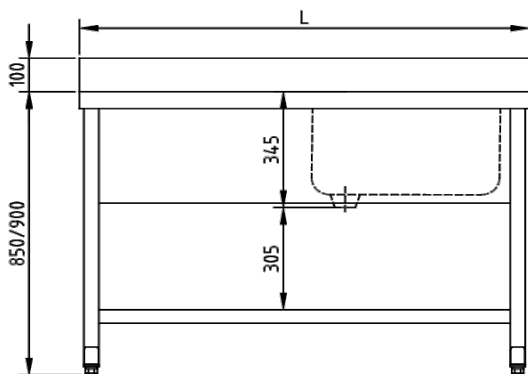

ÉVIERS	CHÂSSIS	ÉTAGÈRE	SCHEMA	DIM. BAC	Longueur	Largeur
FG-77/10	BAD-77	EB-77		500 x 500 x 300	700	700
FG-87/10	BAD-87	EB-87		600 x 500 x 300	800	700
FG-107/11-D	BAD-107	EB-107		500 x 500 x 300	1000	700
FG-107/11-I	BAD-107	EB-107		500 x 500 x 300	1000	700
FG-127/11-D	BAD-127	EB-127		500 x 500 x 300	1200	700
FG-127/11-I	BAD-127	EB-127		500 x 500 x 300	1200	700
FG-127/20	BAD-127	EB-127		500 x 500 x 300	1200	700
FG-147/11-D	BAD-147	EB-147		600 x 500 x 300	1400	700
FG-147/11-I	BAD-147	EB-147		600 x 500 x 300	1400	700
FG-147/20	BAD-147	EB-147		600 x 500 x 300	1400	700
FG-167/21-D	BAD-167	EB-167		500 x 500 x 300	1600	700
FG-167/21-I	BAD-167	EB-167		500 x 500 x 300	1600	700
FG-187/21-D	BAD-187	EB-187		500 x 500 x 300	1800	700
FG-187/21-I	BAD-187	EB-187		500 x 500 x 300	1800	700
FG-187/30	BAD-187	EB-187		500 x 500 x 300	1800	700
FG-207/21-D	BAD-207	EB-207		600 x 500 x 300	2000	700
FG-207/21-I	BAD-207	EB-207		600 x 500 x 300	2000	700
FG-227/22	BAD-227	EB-227		500 x 500 x 300	2200	700