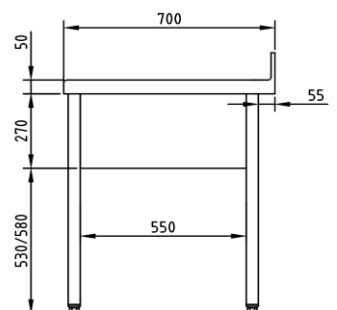

FICHE TECHNIQUE - ÉVIERS
ÉVIERS POUR DÉBARRASSAGE

- Fabriqué intégralement en acier inoxydable AISI 304 18/10 satiné.
- Plans de travail et égouttoirs emboutis en acier inoxydable AISI-304 18/10 avec finition satinée et renforcés par omégas.
- Dossieret arrière de 100mm et bord avant arrondi pour faciliter son nettoyage et son hygiène.
- Cuves embouties dotées de protection anti-sonore avec valve de vidange et tube de trop-plein incorporé.
- Trou pour évacuation avec colerette en caoutchouc démontable, de 200 mm de diamètre.
- Châssis construits en acier inoxydable AISI 304 18/10 satiné, avec arrière en acier galvanisé.
- Conçus pour loger un seau pour les déchets (non inclus).
- Pieds en tube en acier inoxydable AISI-304 18/10 de 40x40 mm.
- Pieds en acier inoxydable réglables en hauteur par vis invisible.
- Pieds arrière avancés de 50 mm para éviter les Profils sanitaires sur les sols.
- Structure très solide, montage facile et rapide par visserie allen (clé incluse).
- Articles conçus et fabriqués en respectant la certification ISO-9001:2008 y la ISO 14001:2004.
- Vanne de vidange de 1 1/1" type industriel.

CODIGEL

ZAC du Petit Parc

4, rue du Grand Etang

CODIGEL
SOLUTIONS D'ÉQUIPEMENTS

Tél : +33 1 80 83 77 00

Fax : +33 1 80 83 67 01

codigel@codigel.com

DÉMONTÉS						
	ÉVIERS	CHÂSSIS	SCHÉMA	DIM. BAC	Longueur	Largeur
600	FG-186/111-D	BDD-186		500 x 400 x 250	1800	600
	FG-186/111-I	BDD-186		500 x 400 x 250	1800	600
700	FG-127/111-D	BAD-126		600 x 500 x 300	1400	700
	FG-127/111-I	BAD-126		600 x 500 x 300	1400	700
	FG-147/111-D	BAD-146		500 x 500 x 300	1800	700
	FG-147/111-I	BAD-146		500 x 500 x 300	1800	700

MONTÉS					
	ÉVIERS AVEC CHÂSSIS	SCHÉMA	DIM. BAC	Longueur	Largeur
600	FMBD-186/111-D		500 x 400 x 250	1800	600
	FMBD-186/111-I		500 x 400 x 250	1800	600
700	FMBD-147/101-D		600 x 500 x 300	1400	700
	FMBD-147/101-I		600 x 500 x 300	1400	700
	FMBD-187/111-D		500 x 500 x 300	1800	700
	FMBD-187/111-I		500 x 500 x 300	1800	700