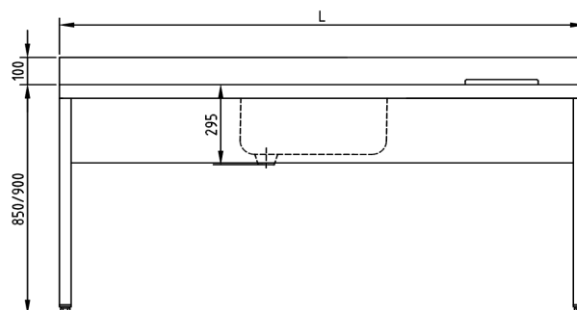

FICHE TECHNIQUE - ÉVIERS
ÉVIERS POUR DÉBARRASSAGE

- Fabriqué intégralement en acier inoxydable AISI 304 18/10 satiné.
- Plans de travail et égouttoirs emboutis en acier inoxydable AISI-304 18/10 avec finition satinée et renforcés par omégas.
- Dossieret arrière de 100mm et bord avant arrondi pour faciliter son nettoyage et son hygiène.
- Cuves embouties dotées de protection anti-sonore avec valve de vidange et tube de trop-plein incorporé.
- Trou pour évacuation avec colerette en caoutchouc démontable, de 200 mm de diamètre.
- Châssis construits en acier inoxydable AISI 304 18/10 satiné, avec arrière en acier galvanisé.
- Conçus pour loger un seau pour les déchets (non inclus).
- Pieds en tube en acier inoxydable AISI-304 18/10 de 40x40 mm.
- Pieds en acier inoxydable réglables en hauteur par vis invisible.
- Pieds arrière avancés de 50 mm para éviter les Profils sanitaires sur les sols.
- Structure très solide, montage facile et rapide par visserie allen (clé incluse).
- Articles conçus et fabriqués en respectant la certification ISO-9001:2008 y la ISO 14001:2004.
- Vanne de vidange de 1 1/1" type industriel.

CODIGEL

ZAC du Petit Parc

4, rue du Grand Etang

CODIGEL
SOLUTIONS D'ÉQUIPEMENTS

Tél : +33 1 80 83 77 00

Fax : +33 1 80 83 67 01

codigel@codigel.com

DÉMONTÉS						
	ÉVIERS	CHÂSSIS	SCHÉMA	DIM. BAC	Longueur	Largeur
600	FG-186/111-D	BDD-186		500 x 400 x 250	1800	600
	FG-186/111-I	BDD-186		500 x 400 x 250	1800	600
700	FG-127/111-D	BAD-126		600 x 500 x 300	1400	700
	FG-127/111-I	BAD-126		600 x 500 x 300	1400	700
	FG-147/111-D	BAD-146		500 x 500 x 300	1800	700
	FG-147/111-I	BAD-146		500 x 500 x 300	1800	700

MONTÉS					
	ÉVIERS AVEC CHÂSSIS	SCHÉMA	DIM. BAC	Longueur	Largeur
600	FMBD-186/111-D		500 x 400 x 250	1800	600
	FMBD-186/111-I		500 x 400 x 250	1800	600
700	FMBD-147/101-D		600 x 500 x 300	1400	700
	FMBD-147/101-I		600 x 500 x 300	1400	700
	FMBD-187/111-D		500 x 500 x 300	1800	700
	FMBD-187/111-I		500 x 500 x 300	1800	700