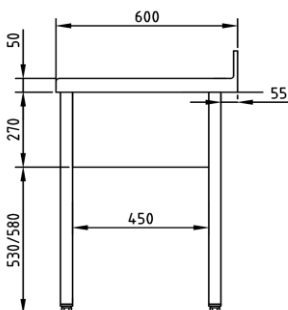

FICHE TECHNIQUE - ÉVIERS
ÉVIERS POUR DÉBARRASSAGE

- Fabriqué intégralement en acier inoxydable AISI 304 18/10 satiné.
- Plans de travail et égouttoirs emboutis en acier inoxydable AISI-304 18/10 avec finition satinée et renforcés par omégas.
- Dossieret arrière de 100mm et bord avant arrondi pour faciliter son nettoyage et son hygiène.
- Cuves embouties dotées de protection anti-sonore avec valve de vidange et tube de trop-plein incorporé.
- Trou pour évacuation avec colerette en caoutchouc démontable, de 200 mm de diamètre.
- Châssis construits en acier inoxydable AISI 304 18/10 satiné, avec arrière en acier galvanisé.
- Conçus pour loger un seau pour les déchets (non inclus).
- Pieds en tube en acier inoxydable AISI-304 18/10 de 40x40 mm.
- Pieds en acier inoxydable réglables en hauteur par vis invisible.
- Pieds arrière avancés de 50 mm para éviter les Profils sanitaires sur les sols.
- Structure très solide, montage facile et rapide par visserie allen (clé incluse).
- Articles conçus et fabriqués en respectant la certification ISO-9001:2008 y la ISO 14001:2004.
- Vanne de vidange de 1 1/1" type industriel.

CODIGEL

ZAC du Petit Parc

4, rue du Grand Etang

CODIGEL
SOLUTIONS D'ÉQUIPEMENTS

Tél : +33 1 80 83 77 00

Fax : +33 1 80 83 67 01

codigel@codigel.com

DÉMONTÉS						
	ÉVIERS	CHÂSSIS	SCHÉMA	DIM. BAC	Longueur	Largeur
600	FG-186/111-D	BDD-186		500 x 400 x 250	1800	600
	FG-186/111-I	BDD-186		500 x 400 x 250	1800	600
700	FG-127/111-D	BAD-126		600 x 500 x 300	1400	700
	FG-127/111-I	BAD-126		600 x 500 x 300	1400	700
	FG-147/111-D	BAD-146		500 x 500 x 300	1800	700
	FG-147/111-I	BAD-146		500 x 500 x 300	1800	700

MONTÉS					
	ÉVIERS AVEC CHÂSSIS	SCHÉMA	DIM. BAC	Longueur	Largeur
600	FMBD-186/111-D		500 x 400 x 250	1800	600
	FMBD-186/111-I		500 x 400 x 250	1800	600
700	FMBD-147/101-D		600 x 500 x 300	1400	700
	FMBD-147/101-I		600 x 500 x 300	1400	700
	FMBD-187/111-D		500 x 500 x 300	1800	700
	FMBD-187/111-I		500 x 500 x 300	1800	700