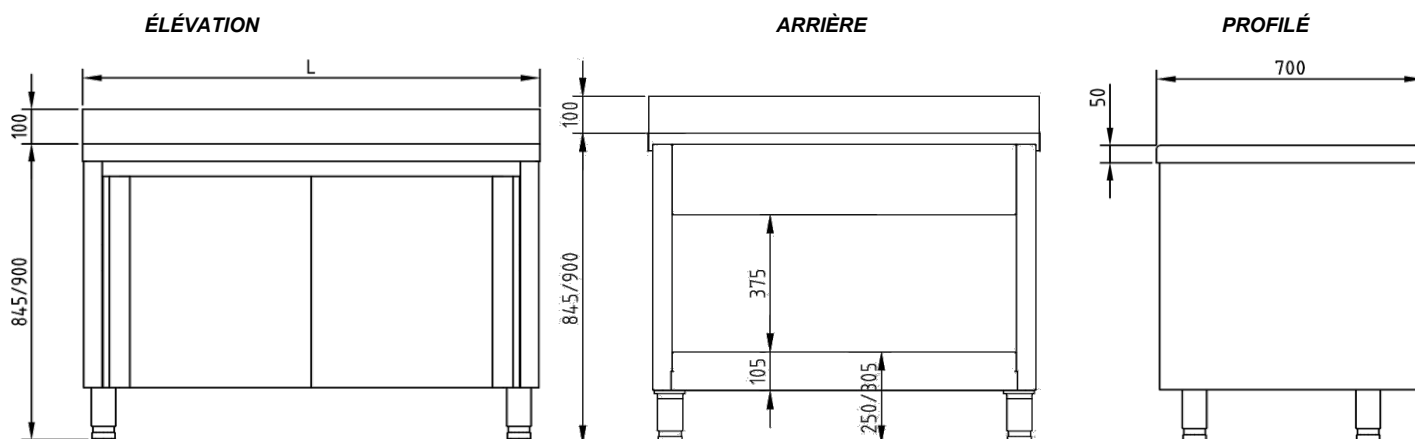

**FICHE TECHNIQUE - ÉVIERS**  
ÉVIERS MONTÉS AVEC MEUBLE GAMME 700

- Fabriqués intégralement en acier inoxydable AISI 304 18/10 satiné.
- Plans de travail et égouttoirs emboutis en acier inoxydable AISI-304 18/10 avec finition satinée et renforcés par omégas.
- Dossieret arrière de 100mm et bord avant arrondi pour faciliter son nettoyage et son hygiène.
- Cuves embouties dotées de protection anti-sonore avec valve de vidange et tube de trop-plein incorporé.
- Pieds robustes et réglables en hauteur par vis invisible sanitaire.
- Partie arrière ouverte pour permettre l'accès aux installations.
- Portes coulissantes suspendues à glissement doux par glissière à roulement à billes.
- Modèle FMM-66/10 avec porte battante.
- Articles conçus et fabriqués en respectant la certification ISO-9001:2008 y la ISO 14001:2004.
- Vanne de vidange de 1 1/1" type industriel.

CODIGEL

ZAC du Petit Parc

4, rue du Grand Etang

Tél : +33 1 80 83 77 00

Fax : +33 1 80 83 67 01

codigel@codigel.com

AVEC MEUBLE	SCHÉMA	DIM. BAC	Longueur	Largeur
FMM-87/10		600 x 500 x 300	800	700
FMM-107/11-D		500 x 500 x 300	1000	700
FMM-107/11-I		500 x 500 x 300	1000	700
FMM-127/11-D		500 x 500 x 300	1200	700
FMM-127/11-I		500 x 500 x 300	1200	700
FMM-127/20		500 x 500 x 300	1200	700
FMM-147/11-D		600 x 500 x 300	1400	700
FMM-147/11-I		600 x 500 x 300	1400	700
FMM-147/20		600 x 500 x 300	1400	700
FMM-167/21-D		500 x 500 x 300	1600	700
FMM-167/21-I		500 x 500 x 300	1600	700
FMM-187/21-D		500 x 500 x 300	1800	700
FMM-187/21-I		500 x 500 x 300	1800	700
FMM-187/30		500 x 500 x 300	1800	700
FMM-207/21-D		600 x 500 x 300	2000	700
FMM-207/21-I		600 x 500 x 300	2000	700