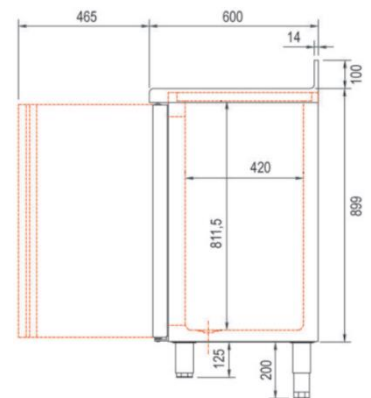

ARRIERE-BAR 600

Modèles FMRPV

Groupe à distance – Portes vitrées

CARACTERISTIQUES TECHNIQUES

- Extérieur inox AISI-304 18/10 (sauf partie arrière)
- Intérieur inox AISI-304 18/10 avec angles arrondis et fond embouti
- Dossieret de 100 mm en standard (sans dossieret à préciser à la commande, sans supplément)
- Porte vitrée double vitrage
- Eclairage intérieur LED
- Livré avec 2 clayettes rilsan par porte réglables en hauteur sur support inox
- Pieds inox réglables de 135 à 210 mm
- Thermostat électronique avec afficheur digital, spécial économie d'énergie
- Livré sans groupe, sans capillaire et sans détendeur.

FMRPV

Les compresseurs préconisés (R134) sont indiqués pour une distance maximum de 3 m à -10°C, au-delà passer à la puissance supérieure

	Température	Nb portes	Dimensions (LxPxH mm)	Capacité (L)	Etagères	Puiss. frigo (W)	Gaz
FMRPV-120	-2°/+8°C	2	1195x600x1040	325	4	300	R-134a
FMRPV-170		3	1720x600x1040	504	6	356	
FMRPV-220		4	2245x600x1040	684	8	485	
FMRPV-270		5	2770x600x1040	863	10	485	