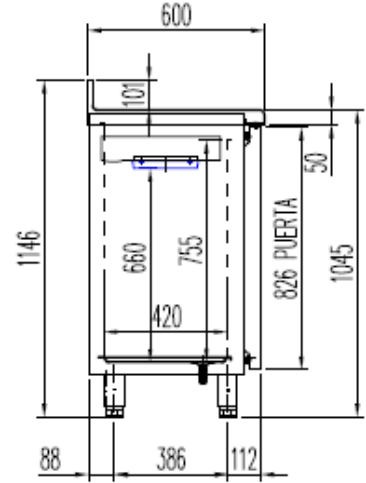

ARRIERE-BAR 600

Modèles FMRPV

Groupe à distance – Portes vitrées

CARACTERISTIQUES TECHNIQUES

- Extérieur inox AISI-304 18/10 (sauf partie arrière)
- Intérieur inox AISI-304 18/10 avec angles arrondis et fond embouti
- Dossieret de 100 mm en standard (sans dossieret à préciser à la commande, sans supplément)
- Porte vitrée double vitrage
- Eclairage intérieur LED
- Livré avec 2 clayettes rilsan par porte réglables en hauteur sur support inox
- Pieds inox réglables de 135 à 210 mm
- Thermostat électronique avec afficheur digital, spécial économie d'énergie
- Livré sans groupe, sans capillaire et sans détendeur.

FMRPV

Les compresseurs préconisés (R134) sont indiqués pour une distance maximum de 3 m à -10°C, au-delà passer à la puissance supérieure

	Température	Nb portes	Dimensions (LxPxH mm)	Capacité (L)	Etagères	Puiss. frigo (W)	Gaz
FMRPV-120	-2°/+8°C	2	1195x600x1040	325	4	300	R-134a
FMRPV-170		3	1720x600x1040	504	6	356	
FMRPV-220		4	2245x600x1040	684	8	485	
FMRPV-270		5	2770x600x1040	863	10	485	

FMRPV-220

PERFIL SIN ENCIMERA

- 6027010079-PARRILLA EXTREMOS
- 6033210078-PARRILLA CENTRAL .
- 6033210007- SOPORTE CREMALLERA E TIPO F.

OPCIONAL
 CAMBIO DE PATAS POR RUEDAS

FMRPV-270

PERFIL SIN ENCIMERA

- 6027010079 - PARRILLA EXTREMOS
- 6033210078 - PARRILLA CENTRAL .
- 6033210007 - SOPORTE CREMALLERA E TIPO F.