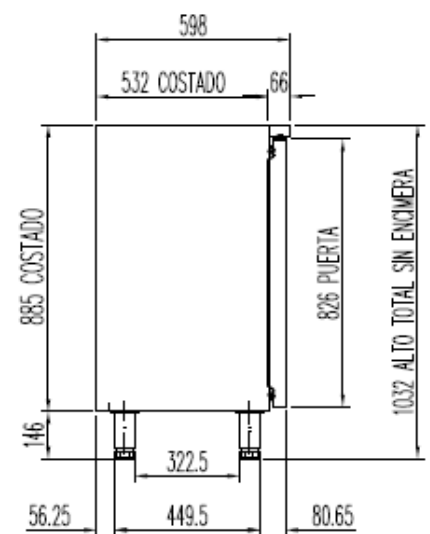

PERFIL SIN ENCIMERA