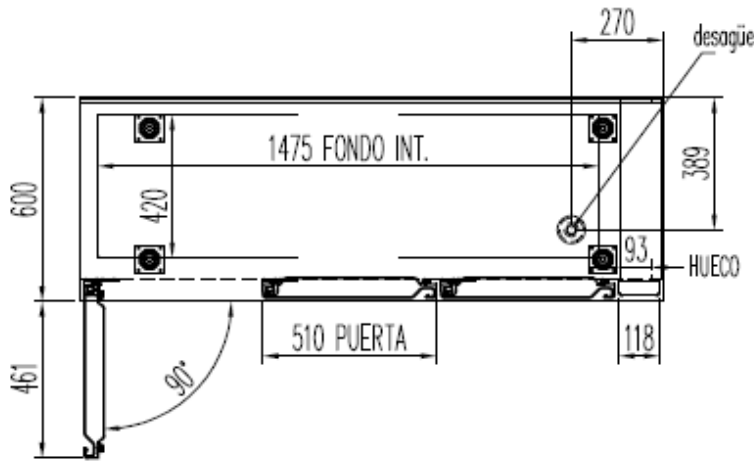

FMRPV-170

PERFIL SIN ENCIMERA

- 6027010079- PARRILLA EXTREMOS
- 6033210078- PARRILLA CENTRAL .
- 6033210007- SOPORTE CREMALLERA E TIPO F.

RUEDA NUEVA
INCORPORACIÓN SEPTIEMBRE 2011

- 6033130083- RUEDA CON FRENO
- 6033130084- RUEDA SIN FRENO