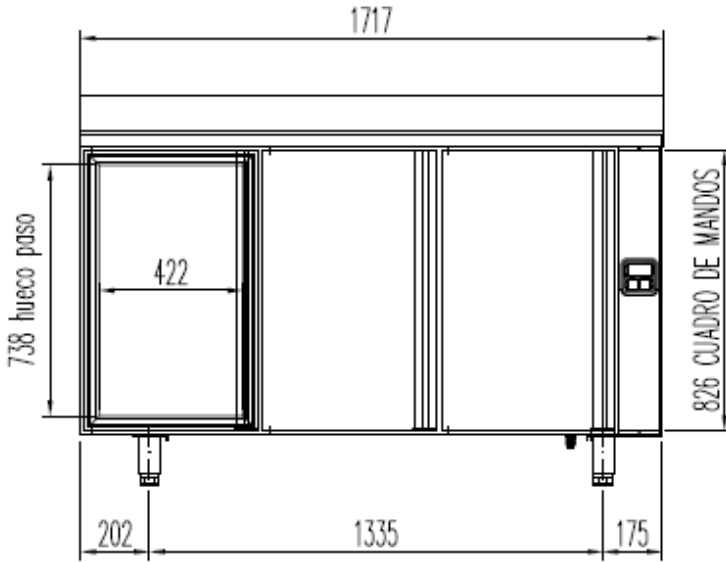

FMRPV-170

PERFIL SIN ENCIMERA

- 6027010079- PARRILLA EXTREMOS
- 6033210078- PARRILLA CENTRAL .
- 6033210007- SOPORTE CREMALLERA E TIPO F.

RUEDA NUEVA
INCORPORACIÓN SEPTIEMBRE 2011

- 6033130083- RUEDA CON FRENO
- 6033130084- RUEDA SIN FRENO