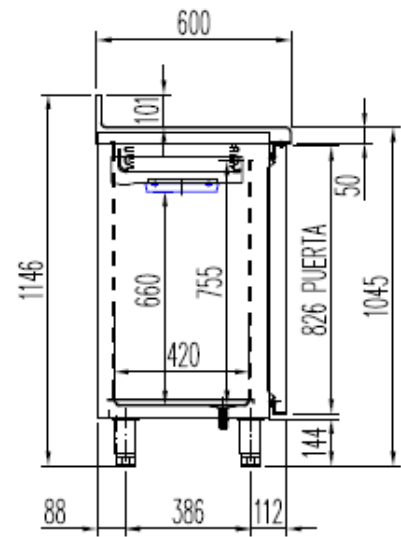

FMRPV-220

PERFIL SIN ENCIMERA

- 6027010079-PARRILLA EXTREMOS
- 6033210078-PARRILLA CENTRAL .
- 6033210007- SOPORTE CREMALLERA E TIPO F.

OPCIONAL
CAMBIO DE PATAS POR RUEDAS