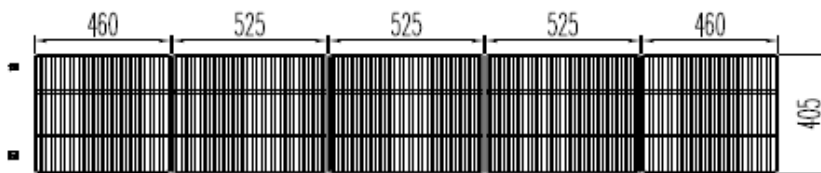

FMRPV-220

PERFIL SIN ENCIMERA

- 6027010079-PARRILLA EXTREMOS
- 6033210078-PARRILLA CENTRAL .
- 6033210007- SOPORTE CREMALLERA E TIPO F.

OPCIONAL
 CAMBIO DE PATAS POR RUEDAS

FMRPV-270

PERFIL SIN ENCIMERA

- 6027010079 - PARRILLA EXTREMOS
- 6033210078 - PARRILLA CENTRAL .
- 6033210007 - SOPORTE CREMALLERA E TIPO F.