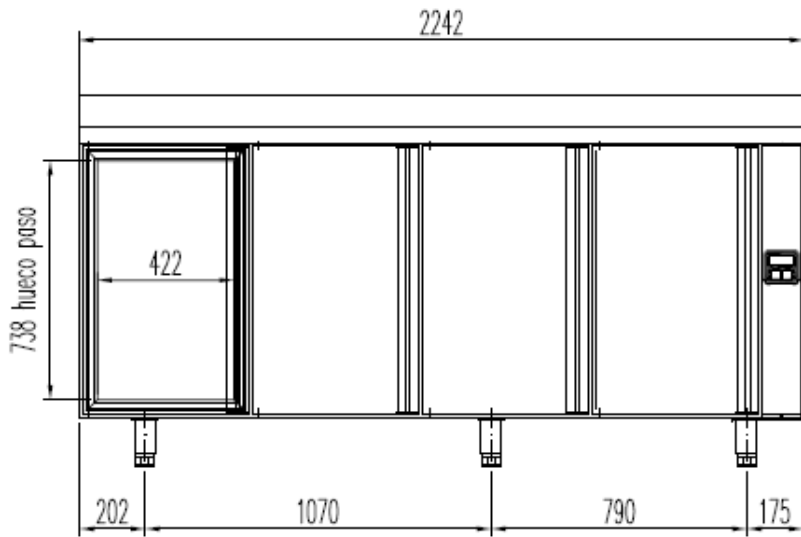

FMRPV-220

PERFIL SIN ENCIMERA

- 6027010079-PARRILLA EXTREMOS
- 6033210078-PARRILLA CENTRAL .
- 6033210007- SOPORTE CREMALLERA E TIPO F.

OPCIONAL
CAMBIO DE PATAS POR RUEDAS