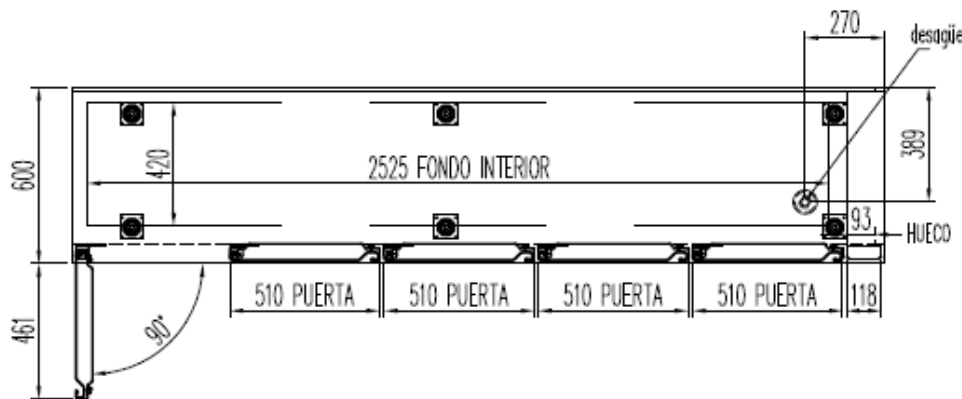

FMRPV-220

PERFIL SIN ENCIMERA

- 6027010079-PARRILLA EXTREMOS
- 6033210078-PARRILLA CENTRAL .
- 6033210007- SOPORTE CREMALLERA E TIPO F.

OPCIONAL
 CAMBIO DE PATAS POR RUEDAS

FMRPV-270

PERFIL SIN ENCIMERA

- 6027010079 - PARRILLA EXTREMOS
- 6033210078 - PARRILLA CENTRAL .
- 6033210007 - SOPORTE CREMALLERA E TIPO F.