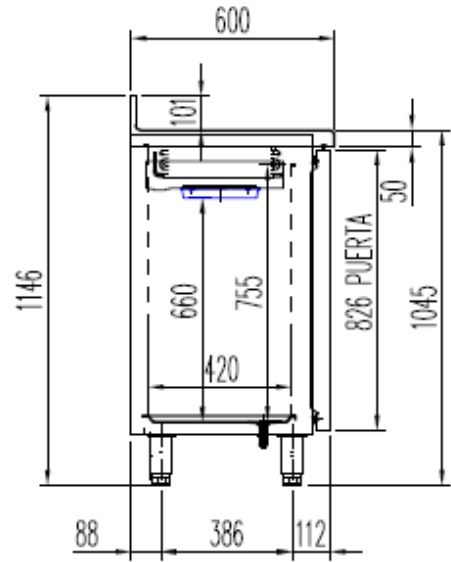

FMRPV-170

PERFIL SIN ENCIMERA

- 6027010079- PARRILLA EXTREMOS
- 6033210078- PARRILLA CENTRAL .
- 6033210007- SOPORTE CREMALLERA E TIPO F.

RUEDA NUEVA
INCORPORACIÓN SEPTIEMBRE 2011

- 6033130083- RUEDA CON FRENO
- 6033130084- RUEDA SIN FRENO