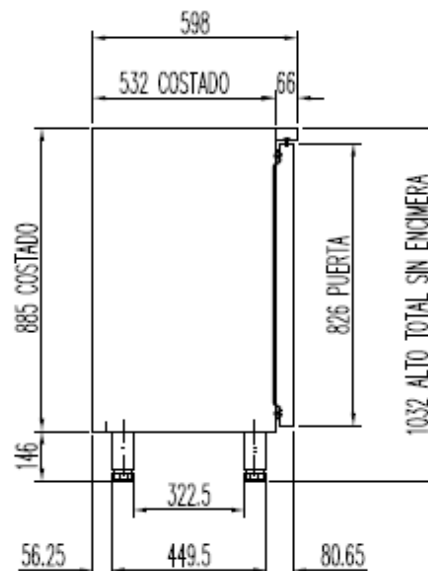

PERFIL SIN ENCIMERA

6027010079 - PARRILLA EXTREMOS

6033210007 - SOPORTE CREMALLERA E TIPO F.

OPCIONAL
CAMBIO DE PATAS POR RUEDAS

6033130083 - RUEDA CON FRENO
6033130084 - RUEDA SIN FRENO