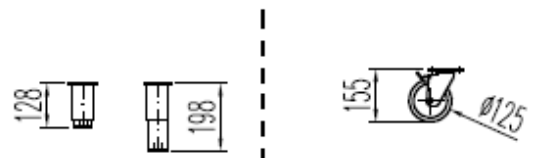

FMRPV-170

PERFIL SIN ENCIMERA

- 6027010079- PARRILLA EXTREMOS
- 6033210078- PARRILLA CENTRAL .
- 6033210007- SOPORTE CREMALLERA E TIPO F.

RUEDA NUEVA
 INCORPORACIÓN SEPTIEMBRE 2011

- 6033130083- RUEDA CON FRENO
- 6033130084- RUEDA SIN FRENO