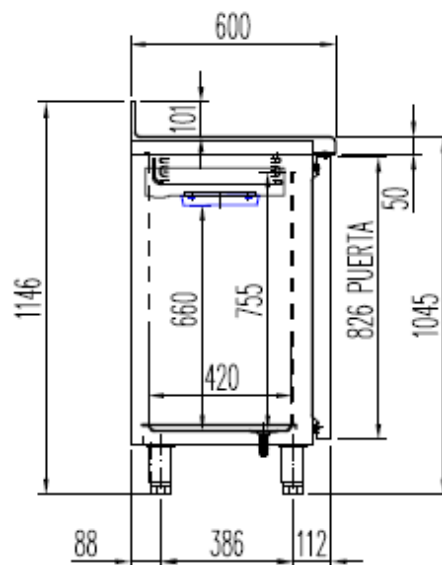

SCHEMAS TECHNIQUES

FMRPV-120