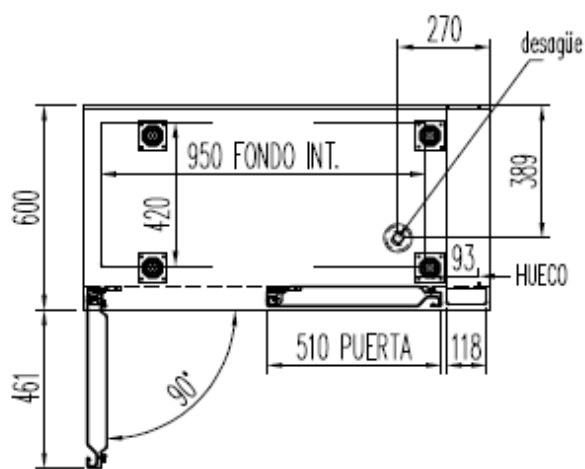

SCHEMAS TECHNIQUES

FMRPV-120