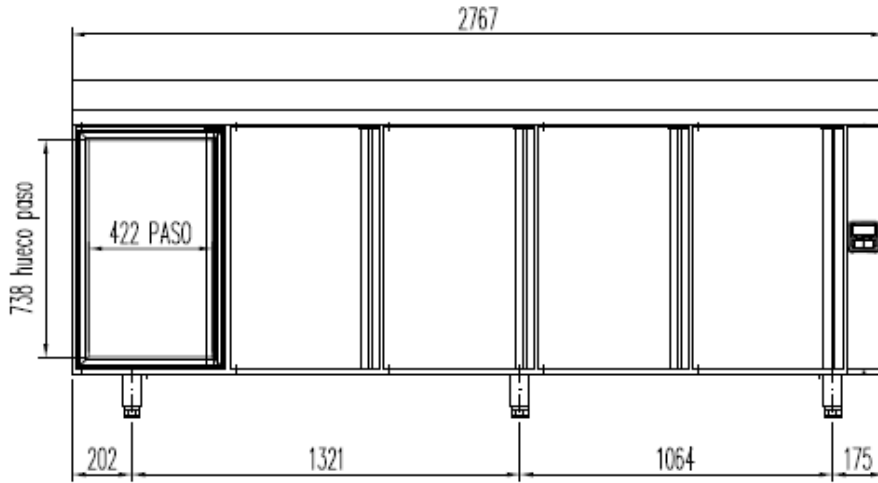

FMRPV-220

PERFIL SIN ENCIMERA

- 6027010079-PARRILLA EXTREMOS
- 6033210078-PARRILLA CENTRAL .
- 6033210007- SOPORTE CREMALLERA E TIPO F.

OPCIONAL
 CAMBIO DE PATAS POR RUEDAS

FMRPV-270

PERFIL SIN ENCIMERA

- 6027010079 - PARRILLA EXTREMOS
- 6033210078 - PARRILLA CENTRAL .
- 6033210007 - SOPORTE CREMALLERA E TIPO F.