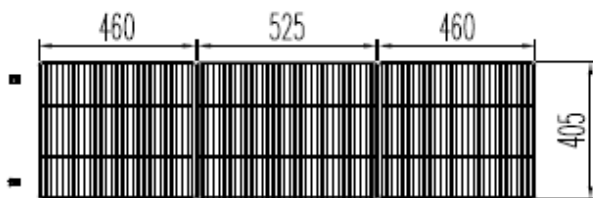

PERFIL SIN ENCIMERA

- 6027010079- PARRILLA EXTREMOS
- 6033210078- PARRILLA CENTRAL .
- 6033210007- SOPORTE CREMALLERA E TIPO F.