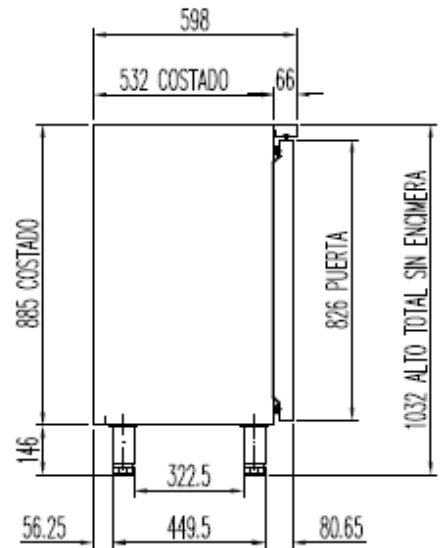

PERFIL SIN ENCIMERA

- 6027010079- PARRILLA EXTREMOS
- 6033210078- PARRILLA CENTRAL .
- 6033210007- SOPORTE CREMALLERA E TIPO F.