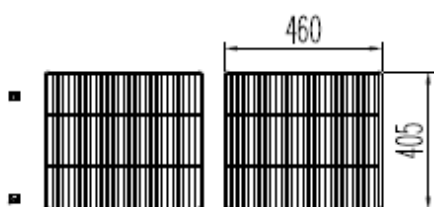

PERFIL SIN ENCIMERA

6027010079 - PARRILLA EXTREMOS

6033210007 - SOPORTE CREMALLERA E TIPO F.

OPCIONAL
CAMBIO DE PATAS POR RUEDAS

6033130083 - RUEDA CON FRENO
6033130084 - RUEDA SIN FRENO