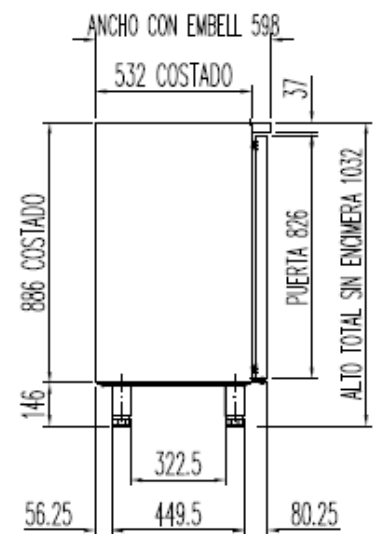

FMRPV

Les compresseurs préconisés (R134) sont indiqués pour une distance maximum de 3 m à -10°C, au-delà passer à la puissance supérieure

	Température	Nb portes	Dimensions (LxPxH mm)	Capacité (L)	Etagères	Puiss. frigo (W)	Gaz
FMRPV-120	-2°/+8°C	2	1195x600x1040	325	4	300	R-134a
FMRPV-170		3	1720x600x1040	504	6	356	
FMRPV-220		4	2245x600x1040	684	8	485	
FMRPV-270		5	2770x600x1040	863	10	485	

FMRPV-220

PERFIL SIN ENCIMERA

- 6027010079-PARRILLA EXTREMOS
- 6033210078-PARRILLA CENTRAL .
- 6033210007- SOPORTE CREMALLERA E TIPO F.

OPCIONAL
 CAMBIO DE PATAS POR RUEDAS

FMRPV-270

PERFIL SIN ENCIMERA

- 6027010079 - PARRILLA EXTREMOS
- 6033210078 - PARRILLA CENTRAL .
- 6033210007 - SOPORTE CREMALLERA E TIPO F.