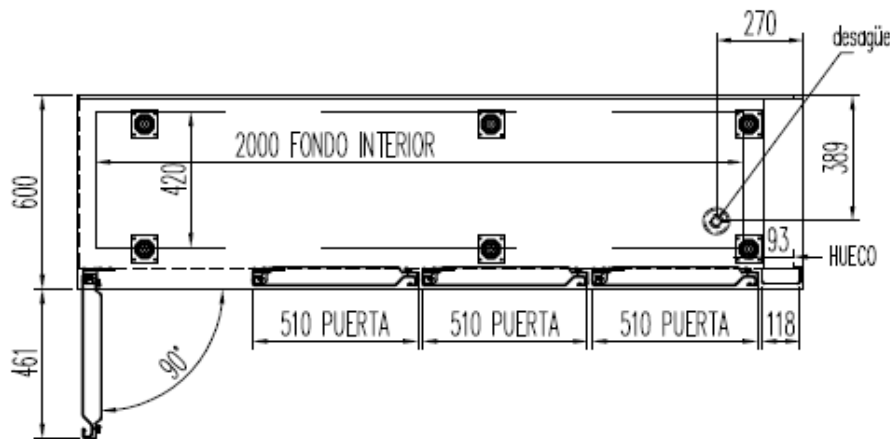

FMRPV-220

PERFIL SIN ENCIMERA

- 6027010079-PARRILLA EXTREMOS
- 6033210078-PARRILLA CENTRAL .
- 6033210007- SOPORTE CREMALLERA E TIPO F.

OPCIONAL
CAMBIO DE PATAS POR RUEDAS