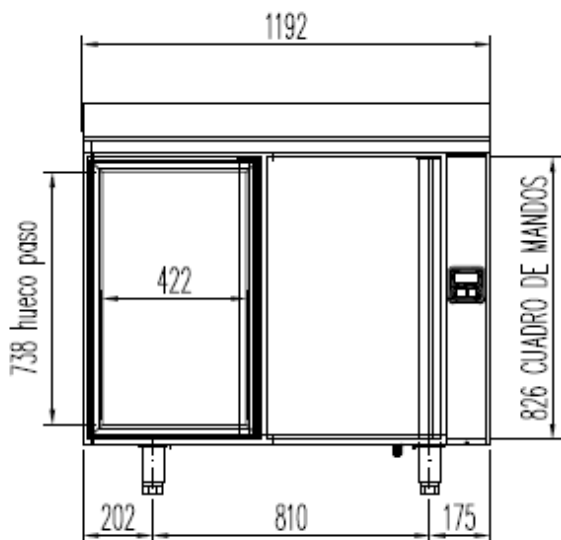

SCHEMAS TECHNIQUES

FMRPV-120