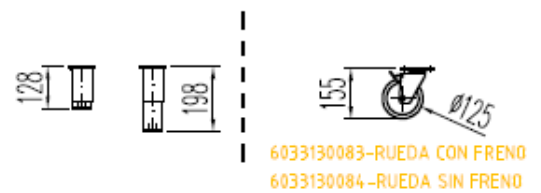

FMRPV-220

PERFIL SIN ENCIMERA

- 6027010079-PARRILLA EXTREMOS
- 6033210078-PARRILLA CENTRAL .
- 6033210007- SOPORTE CREMALLERA E TIPO F.

OPCIONAL
 CAMBIO DE PATAS POR RUEDAS

FMRPV-270

PERFIL SIN ENCIMERA

- 6027010079 - PARRILLA EXTREMOS
- 6033210078 - PARRILLA CENTRAL .
- 6033210007 - SOPORTE CREMALLERA E TIPO F.