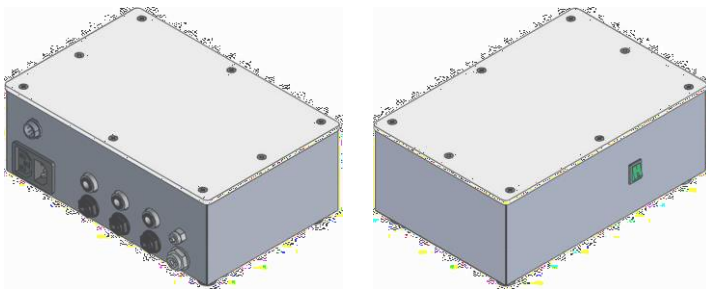

Distributeur digital pour évier, avec tube fixe pour tous types d'eau, boutons tactiles pour version ACHWG EC et ACWG EC, avec coffret. Distributeur manuel.CE.

Finitions disponibles pour le couvercle du robinet : noir cristal ou acier inoxydable brossé

Bac de récupération optionnel

VR-G7

Gamme

				
GZero ACHWG EC nero <i>black</i>	■	■	■	■
GZero ACHWG EC acier inoxydable brossé	■	■	■	■
GZero ACWG EC nero <i>black</i>	■	■		■
GZero ACWG EC acier inoxydable brossé	■	■		■

Boîte à solénoïdes

Boîte à solénoïdes en acier inoxydable avec couvercle en plastique amovible et facile à inspecter. Avec interrupteur frontal et connexions à l'arrière.

Caractéristiques techniques

	Robinet	Boîte à solénoïdes
Dimensions	420 x 184 mm	260 L x 170 P x 81 H mm
Absorption	60 W	60 W
Alimentation	230 V - 50/60 Hz	230 V - 50/60 Hz
Longueur du câble	2 m PAD	1,5 m
Matière	Laiton chromé	Acier inoxydable et couvercle en plastique
Entrées/sorties	Tube de 6 mm de diamètre	Raccords Ø 6 mm + 6-8 réductions
Sécurité à chaud (version du CCSHS uniquement)	Bouton de sécurité supplémentaire avec un délai de 2 secondes	
Poids	3 Kg	2 Kg
Dimensions brutes	82 L x 38 P x 15 H cm	