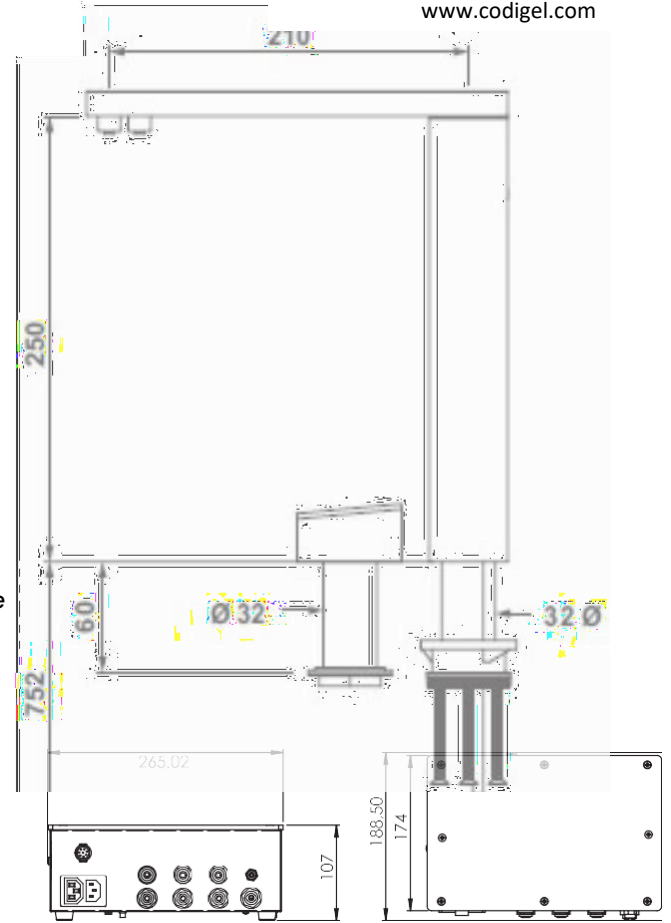

Distributeur digital pour évier, avec tube fixe pour tous types d'eau, boutons tactiles pour version ACHWG EC et ACWG EC, avec coffret. Distributeur manuel.CE.

Finitions disponibles pour le couvercle du robinet : noir cristal ou acier inoxydable brossé

Bac de récupération optionnel

VR-G7

Gamme

				
GZero ACHWG EC nero <i>black</i>	■	■	■	■
GZero ACHWG EC acier inoxydable brossé	■	■	■	■
GZero ACWG EC nero <i>black</i>	■	■		■
GZero ACWG EC acier inoxydable brossé	■	■		■

Boîte à solénoïdes

Boîte à solénoïdes en acier inoxydable avec couvercle en plastique amovible et facile à inspecter. Avec interrupteur frontal et connexions à l'arrière.

Caractéristiques techniques

	Robinet	Boîte à solénoïdes
Dimensions	420 x 184 mm	260 L x 170 P x 81 H mm
Absorption	60 W	60 W
Alimentation	230 V - 50/60 Hz	230 V - 50/60 Hz
Longueur du câble	2 m PAD	1,5 m
Matière	Laiton chromé	Acier inoxydable et couvercle en plastique
Entrées/sorties	Tube de 6 mm de diamètre	Raccords Ø 6 mm + 6-8 réductions
Sécurité à chaud (version du CCSHS uniquement)	Bouton de sécurité supplémentaire avec un délai de 2 secondes	
Poids	3 Kg	2 Kg
Dimensions brutes	82 L x 38 P x 15 H cm	