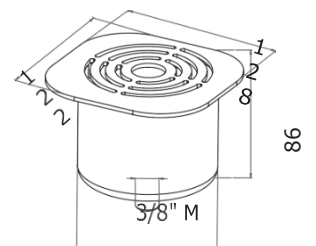

Distributeur digital pour évier, avec tube fixe pour tous types d'eau, boutons tactiles pour version ACHWG EC et ACWG EC, avec coffret. Distributeur manuel.CE.

Finitions disponibles pour le couvercle du robinet : noir cristal ou acier inoxydable brossé

Bac de récupération optionnel

VR-G7

Gamme

				
GZero ACHWG EC nero <i>black</i>	■	■	■	■
GZero ACHWG EC acier inoxydable brossé	■	■	■	■
GZero ACWG EC nero <i>black</i>	■	■		■
GZero ACWG EC acier inoxydable brossé	■	■		■

Boîte à solénoïdes

Boîte à solénoïdes en acier inoxydable avec couvercle en plastique amovible et facile à inspecter. Avec interrupteur frontal et connexions à l'arrière.

Caractéristiques techniques

	Robinet	Boîte à solénoïdes
Dimensions	420 x 184 mm	260 L x 170 P x 81 H mm
Absorption	60 W	60 W
Alimentation	230 V - 50/60 Hz	230 V - 50/60 Hz
Longueur du câble	2 m PAD	1,5 m
Matière	Laiton chromé	Acier inoxydable et couvercle en plastique
Entrées/sorties	Tube de 6 mm de diamètre	Raccords Ø 6 mm + 6-8 réductions
Sécurité à chaud (version du CCSHS uniquement)	Bouton de sécurité supplémentaire avec un délai de 2 secondes	
Poids	3 Kg	2 Kg
Dimensions brutes	82 L x 38 P x 15 H cm	