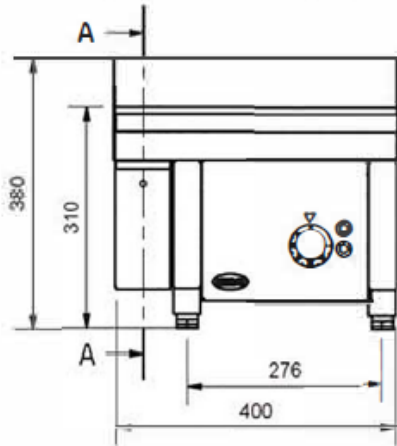

PLANCHA

Modèle M4E

CARACTÉRISTIQUES

Puissance: 4kW

- ✓ Haute performance
- ✓ Surface soudée hermétiquement
- ✓ Plaque de 18 mm d'épaisseur.
- ✓ Revêtement en chrome dur de 50 microns
- ✓ Carrosserie entièrement inox AISI 304
- ✓ Nettoyage et maintenance faciles
- ✓ Conçu et fabriqué dans l'UE

OPTIONS :

Rainurage : réf RAIN1/1M4E

Caractéristiques techniques

Tension	230/400 V 3F+N
Fréquence	50/60 Hz
Puissance	4 kW
Zone de cuisson	350x500x18 mm
Température max.	285°C
Tiroir à graisse	1x4L

VUE DE FACE

VUE DE CÔTE

VUE DU DESSUS

Dimensions extérieures

Largeur	400 mm
Profondeur	550 mm
Hauteur	380 mm
Poids	45 kg

M4 C1 avec CLAM

MIRROR	Fecha	12/07/2021
	Medidas	395.5 X 747 X 995
	Maquina	M4 C1