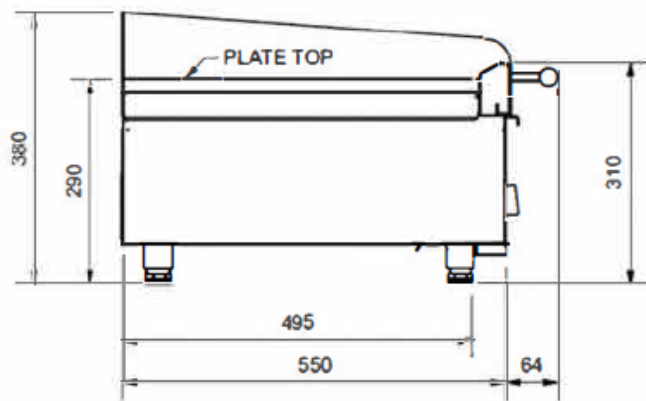

PLANCHA

Modèle M4E

CARACTÉRISTIQUES

Puissance: 4kW

- ✓ Haute performance
- ✓ Surface soudée hermétiquement
- ✓ Plaque de 18 mm d'épaisseur.
- ✓ Revêtement en chrome dur de 50 microns
- ✓ Carrosserie entièrement inox AISI 304
- ✓ Nettoyage et maintenance faciles
- ✓ Conçu et fabriqué dans l'UE

OPTIONS :

Rainurage : réf RAIN1/1M4E

Caractéristiques techniques

Tension	230/400 V 3F+N
Fréquence	50/60 Hz
Puissance	4 kW
Zone de cuisson	350x500x18 mm
Température max.	285°C
Tiroir à graisse	1x4L

VUE DE FACE

VUE DE CÔTE

VUE DU DESSUS

Dimensions extérieures

Largeur	400 mm
Profondeur	550 mm
Hauteur	380 mm
Poids	45 kg

M4 C1 avec CLAM

MIRROR	Fecha	12/07/2021
	Medidas	395.5 X 747 X 995
	Maquina	M4 C1