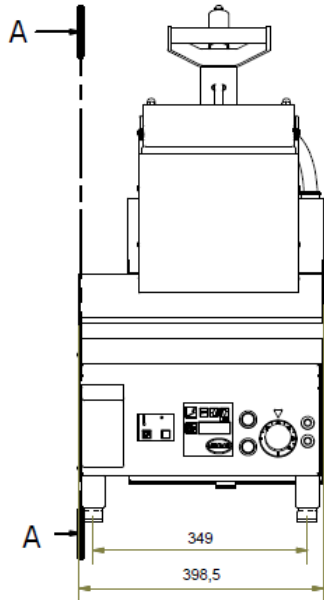

PLANCHA

Modèle M4E

CARACTÉRISTIQUES

Puissance: 4kW

- ✓ Haute performance
- ✓ Surface soudée hermétiquement
- ✓ Plaque de 18 mm d'épaisseur.
- ✓ Revêtement en chrome dur de 50 microns
- ✓ Carrosserie entièrement inox AISI 304
- ✓ Nettoyage et maintenance faciles
- ✓ Conçu et fabriqué dans l'UE

OPTIONS :

Rainurage : réf RAIN1/1M4E

Caractéristiques techniques

Tension	230/400 V 3F+N
Fréquence	50/60 Hz
Puissance	4 kW
Zone de cuisson	350x500x18 mm
Température max.	285°C
Tiroir à graisse	1x4L

VUE DE FACE

VUE DE CÔTE

VUE DU DESSUS

Dimensions extérieures

Largeur	400 mm
Profondeur	550 mm
Hauteur	380 mm
Poids	45 kg

M4 C1 avec CLAM

MIRROR	Fecha	12/07/2021
	Medidas	395.5 X 747 X 995
	Maquina	M4 C1