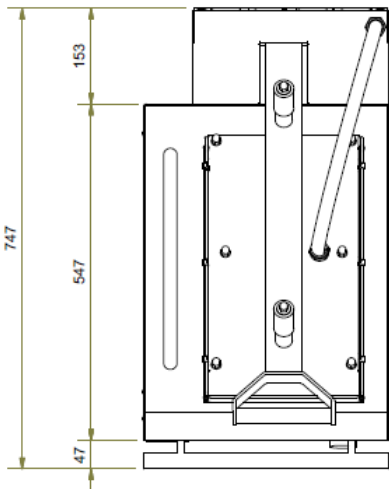

PLANCHA

Modèle M4E

CARACTÉRISTIQUES

Puissance: 4kW

- ✓ Haute performance
- ✓ Surface soudée hermétiquement
- ✓ Plaque de 18 mm d'épaisseur.
- ✓ Revêtement en chrome dur de 50 microns
- ✓ Carrosserie entièrement inox AISI 304
- ✓ Nettoyage et maintenance faciles
- ✓ Conçu et fabriqué dans l'UE

VUE DE CÔTE

VUE DU DESSUS

Dimensions extérieures

Largeur	400 mm
Profondeur	550 mm
Hauteur	380 mm
Poids	45 kg

M4 C1 avec CLAM

MIRROR	Fecha	12/07/2021
	Medidas	395.5 X 747 X 995
	Maquina	M4 C1