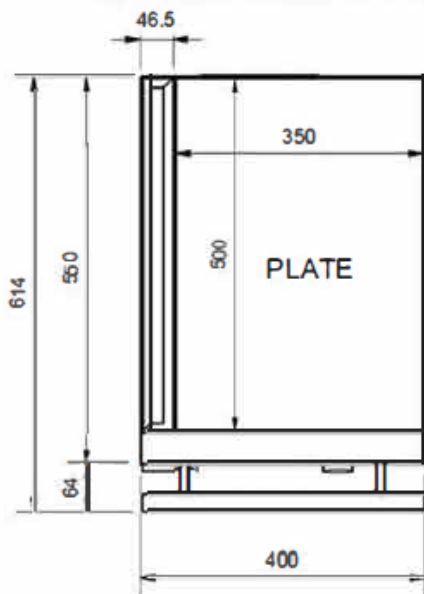

PLANCHA

Modèle M4E

CARACTÉRISTIQUES

Puissance: 4kW

- ✓ Haute performance
- ✓ Surface soudée hermétiquement
- ✓ Plaque de 18 mm d'épaisseur.
- ✓ Revêtement en chrome dur de 50 microns
- ✓ Carrosserie entièrement inox AISI 304
- ✓ Nettoyage et maintenance faciles
- ✓ Conçu et fabriqué dans l'UE

OPTIONS :

Rainurage : réf RAIN1/1M4E

Caractéristiques techniques

Tension	230/400 V 3F+N
Fréquence	50/60 Hz
Puissance	4 kW
Zone de cuisson	350x500x18 mm
Température max.	285°C
Tiroir à graisse	1x4L

VUE DE FACE

VUE DE CÔTE

VUE DU DESSUS

Dimensions extérieures

Largeur	400 mm
Profondeur	550 mm
Hauteur	380 mm
Poids	45 kg

M4 C1 avec CLAM

MIRROR	Fecha	12/07/2021
	Medidas	395.5 X 747 X 995
	Maquina	M4 C1