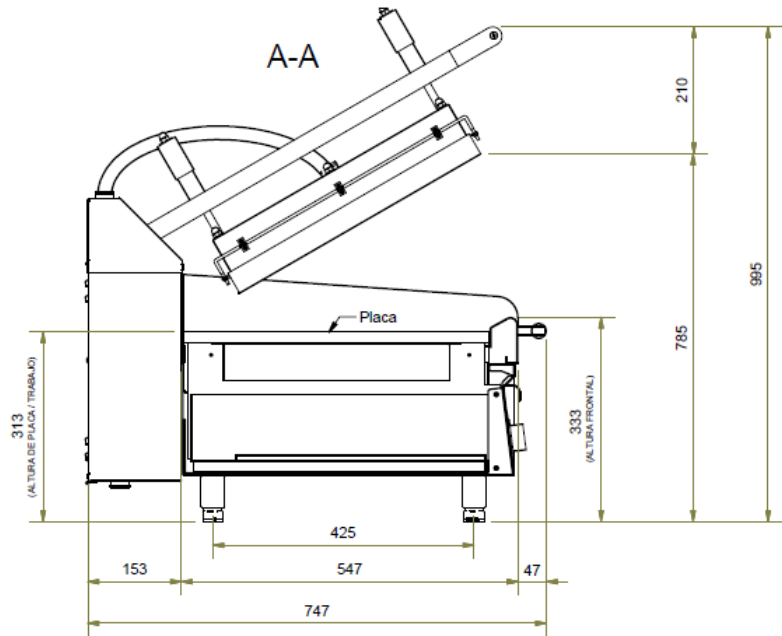

PLANCHA

Modèle M4E

CARACTÉRISTIQUES

Puissance: 4kW

- ✓ Haute performance
- ✓ Surface soudée hermétiquement
- ✓ Plaque de 18 mm d'épaisseur.
- ✓ Revêtement en chrome dur de 50 microns
- ✓ Carrosserie entièrement inox AISI 304
- ✓ Nettoyage et maintenance faciles
- ✓ Conçu et fabriqué dans l'UE

OPTIONS :

Rainurage : réf RAIN1/1M4E

Caractéristiques techniques

Tension	230/400 V 3F+N
Fréquence	50/60 Hz
Puissance	4 kW
Zone de cuisson	350x500x18 mm
Température max.	285°C
Tiroir à graisse	1x4L

VUE DE FACE

VUE DE CÔTE

VUE DU DESSUS

Dimensions extérieures

Largeur	400 mm
Profondeur	550 mm
Hauteur	380 mm
Poids	45 kg

M4 C1 avec CLAM

MIRROR	Fecha	12/07/2021
	Medidas	395.5 X 747 X 995
	Maquina	M4 C1