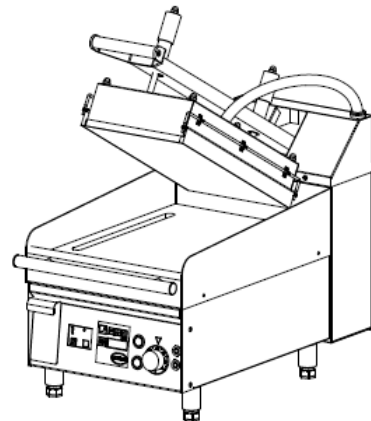

PLANCHA

Modèle M4E

CARACTÉRISTIQUES

Puissance: 4kW

- ✓ Haute performance
- ✓ Surface soudée hermétiquement
- ✓ Plaque de 18 mm d'épaisseur.
- ✓ Revêtement en chrome dur de 50 microns
- ✓ Carrosserie entièrement inox AISI 304
- ✓ Nettoyage et maintenance faciles
- ✓ Conçu et fabriqué dans l'UE

OPTIONS :

Rainurage : réf RAIN1/1M4E

Caractéristiques techniques

Tension	230/400 V 3F+N
Fréquence	50/60 Hz
Puissance	4 kW
Zone de cuisson	350x500x18 mm
Température max.	285°C
Tiroir à graisse	1x4L

VUE DE FACE

VUE DE CÔTE

VUE DU DESSUS

Dimensions extérieures

Largeur	400 mm
Profondeur	550 mm
Hauteur	380 mm
Poids	45 kg

M4 C1 avec CLAM

MIRROR	Fecha	12/07/2021
	Medidas	395.5 X 747 X 995
	Maquina	M4 C1