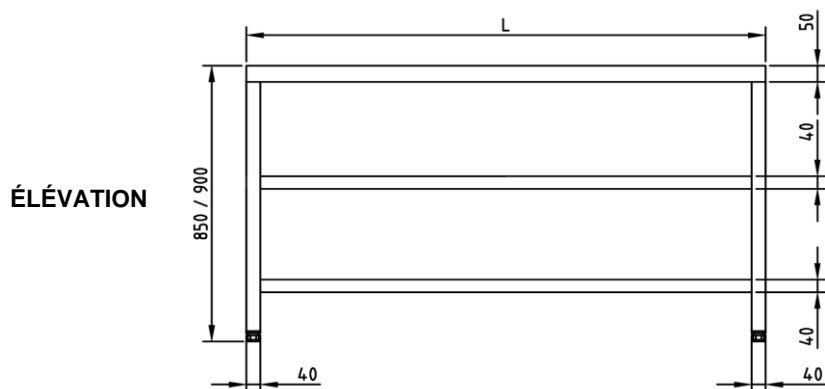

ÉTAGÈRE OPTIONNELLE

- Plans de travail fabriqués en acier inoxydable AISI-304 18/10 avec finition satinée et renforcés par omégas.
- Bords avant de 50 mm arrondis pour faciliter leur nettoyage et hygiène.
- Structure intérieure du plan de travail totalement soudée pour obtenir une robustesse maximum.
- Étagères fabriquées en acier inoxydable AISI-304 18/10 en finition satinée et renforcées par omégas.
- Possibilité d'ajouter des étagères intermédiaires optionnelles.
- Pieds en tube en acier inoxydable AISI-304 18/10 de 40x40 mm.
- Pieds en acier inoxydable réglables en hauteur par vis invisible.
- Articles conçus et fabriqués en respectant la certification ISO-9001:2008 y la ISO 14001:2004.
- 0

ILÔT CENTRAL AVEC ÉTAGÈRE		Dimensions extérieures (mm)		
DÉMONTÉE	MONTÉE	Longueur	Largeur	Hauteur
MCD70-60	MC70-60	600	700	850
MCD70-70	MC70-70	700	700	850
MCD70-80	MC70-80	800	700	850
MCD70-90	MC70-90	900	700	850
MCD70-100	MC70-100	1000	700	850
MCD70-110	MC70-110	1100	700	850
MCD70-120	MC70-120	1200	700	850
MCD70-130	MC70-130	1300	700	850
MCD70-140	MC70-140	1400	700	850
MCD70-150	MC70-150	1500	700	850
MCD70-160	MC70-160	1600	700	850
MCD70-170	MC70-170	1700	700	850
MCD70-180	MC70-180	1800	700	850
MCD70-190	MC70-190	1900	700	850
MCD70-200	MC70-200	2000	700	850
MCD70-220	MC70-220	2200	700	850
MCD70-240	MC70-240	2400	700	850

ILÔT CENTRAL SANS ÉTAGÈRE		Dimensions extérieures (mm)		
DÉMONTÉE	MONTÉE	Longueur	Largeur	Hauteur
MCSD70-60	MCS70-60	600	700	850
MCSD70-70	MCS70-70	700	700	850
MCSD70-80	MCS70-80	800	700	850
MCSD70-90	MCS70-90	900	700	850
MCSD70-100	MCS70-100	1000	700	850
MCSD70-110	MCS70-110	1100	700	850
MCSD70-120	MCS70-120	1200	700	850
MCSD70-130	MCS70-130	1300	700	850
MCSD70-140	MCS70-140	1400	700	850
MCSD70-150	MCS70-150	1500	700	850
MCSD70-160	MCS70-160	1600	700	850
MCSD70-170	MCS70-170	1700	700	850
MCSD70-180	MCS70-180	1800	700	850
MCSD70-190	MCS70-190	1900	700	850
MCSD70-200	MCS70-200	2000	700	850
MCSD70-220	MCS70-220	2200	700	850
MCSD70-240	MCS70-240	2400	700	850