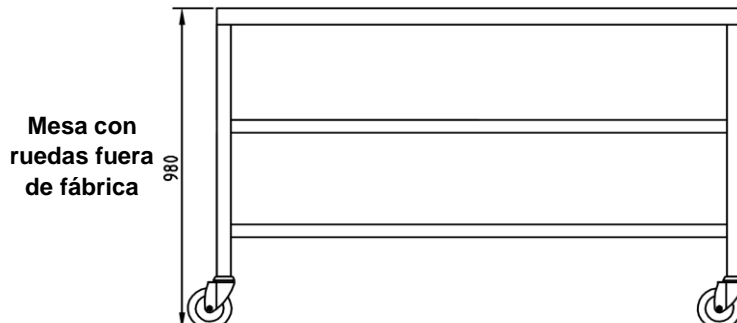

ÉTAGÈRE OPTIONNELLE

- Plans de travail fabriqués en acier inoxydable AISI-304 18/10 avec finition satinée et renforcés par omégas.
- Bords avant de 50 mm arrondis pour faciliter leur nettoyage et hygiène.
- Structure intérieure du plan de travail totalement soudée pour obtenir une robustesse maximum.
- Étagères fabriquées en acier inoxydable AISI-304 18/10 en finition satinée et renforcées par omégas.
- Possibilité d'ajouter des étagères intermédiaires optionnelles.
- Pieds en tube en acier inoxydable AISI-304 18/10 de 40x40 mm.
- Pieds en acier inoxydable réglables en hauteur par vis invisible.
- Articles conçus et fabriqués en respectant la certification ISO-9001:2008 y la ISO 14001:2004.
- 0

ILÔT CENTRAL AVEC ÉTAGÈRE		Dimensions extérieures (mm)		
DÉMONTÉE	MONTÉE	Longueur	Largeur	Hauteur
MCD70-60	MC70-60	600	700	850
MCD70-70	MC70-70	700	700	850
MCD70-80	MC70-80	800	700	850
MCD70-90	MC70-90	900	700	850
MCD70-100	MC70-100	1000	700	850
MCD70-110	MC70-110	1100	700	850
MCD70-120	MC70-120	1200	700	850
MCD70-130	MC70-130	1300	700	850
MCD70-140	MC70-140	1400	700	850
MCD70-150	MC70-150	1500	700	850
MCD70-160	MC70-160	1600	700	850
MCD70-170	MC70-170	1700	700	850
MCD70-180	MC70-180	1800	700	850
MCD70-190	MC70-190	1900	700	850
MCD70-200	MC70-200	2000	700	850
MCD70-220	MC70-220	2200	700	850
MCD70-240	MC70-240	2400	700	850

ILÔT CENTRAL SANS ÉTAGÈRE		Dimensions extérieures (mm)		
DÉMONTÉE	MONTÉE	Longueur	Largeur	Hauteur
MCSD70-60	MCS70-60	600	700	850
MCSD70-70	MCS70-70	700	700	850
MCSD70-80	MCS70-80	800	700	850
MCSD70-90	MCS70-90	900	700	850
MCSD70-100	MCS70-100	1000	700	850
MCSD70-110	MCS70-110	1100	700	850
MCSD70-120	MCS70-120	1200	700	850
MCSD70-130	MCS70-130	1300	700	850
MCSD70-140	MCS70-140	1400	700	850
MCSD70-150	MCS70-150	1500	700	850
MCSD70-160	MCS70-160	1600	700	850
MCSD70-170	MCS70-170	1700	700	850
MCSD70-180	MCS70-180	1800	700	850
MCSD70-190	MCS70-190	1900	700	850
MCSD70-200	MCS70-200	2000	700	850
MCSD70-220	MCS70-220	2200	700	850
MCSD70-240	MCS70-240	2400	700	850