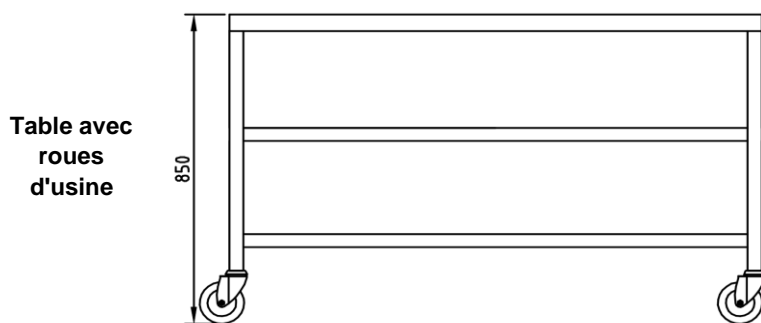

ÉTAGÈRE OPTIONNELLE

- Plans de travail fabriqués en acier inoxydable AISI-304 18/10 avec finition satinée et renforcés par omégas.
- Bords avant de 50 mm arrondis pour faciliter leur nettoyage et hygiène.
- Structure intérieure du plan de travail totalement soudée pour obtenir une robustesse maximum.
- Étagères fabriquées en acier inoxydable AISI-304 18/10 en finition satinée et renforcées par omégas.
- Possibilité d'ajouter des étagères intermédiaires optionnelles.
- Pieds en tube en acier inoxydable AISI-304 18/10 de 40x40 mm.
- Pieds en acier inoxydable réglables en hauteur par vis invisible.
- Articles conçus et fabriqués en respectant la certification ISO-9001:2008 y la ISO 14001:2004.
- 0

ILÔT CENTRAL AVEC ÉTAGÈRE		Dimensions extérieures (mm)		
DÉMONTÉE	MONTÉE	Longueur	Largeur	Hauteur
MCD70-60	MC70-60	600	700	850
MCD70-70	MC70-70	700	700	850
MCD70-80	MC70-80	800	700	850
MCD70-90	MC70-90	900	700	850
MCD70-100	MC70-100	1000	700	850
MCD70-110	MC70-110	1100	700	850
MCD70-120	MC70-120	1200	700	850
MCD70-130	MC70-130	1300	700	850
MCD70-140	MC70-140	1400	700	850
MCD70-150	MC70-150	1500	700	850
MCD70-160	MC70-160	1600	700	850
MCD70-170	MC70-170	1700	700	850
MCD70-180	MC70-180	1800	700	850
MCD70-190	MC70-190	1900	700	850
MCD70-200	MC70-200	2000	700	850
MCD70-220	MC70-220	2200	700	850
MCD70-240	MC70-240	2400	700	850

ILÔT CENTRAL SANS ÉTAGÈRE		Dimensions extérieures (mm)		
DÉMONTÉE	MONTÉE	Longueur	Largeur	Hauteur
MCSD70-60	MCS70-60	600	700	850
MCSD70-70	MCS70-70	700	700	850
MCSD70-80	MCS70-80	800	700	850
MCSD70-90	MCS70-90	900	700	850
MCSD70-100	MCS70-100	1000	700	850
MCSD70-110	MCS70-110	1100	700	850
MCSD70-120	MCS70-120	1200	700	850
MCSD70-130	MCS70-130	1300	700	850
MCSD70-140	MCS70-140	1400	700	850
MCSD70-150	MCS70-150	1500	700	850
MCSD70-160	MCS70-160	1600	700	850
MCSD70-170	MCS70-170	1700	700	850
MCSD70-180	MCS70-180	1800	700	850
MCSD70-190	MCS70-190	1900	700	850
MCSD70-200	MCS70-200	2000	700	850
MCSD70-220	MCS70-220	2200	700	850
MCSD70-240	MCS70-240	2400	700	850