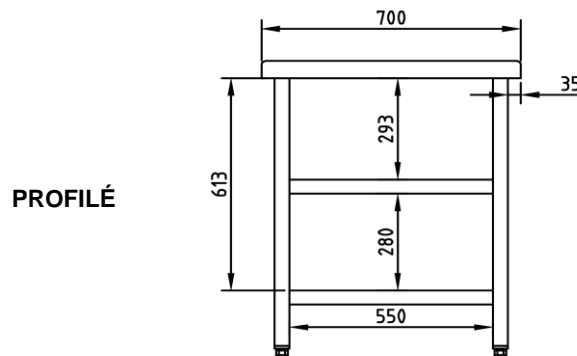

ÉTAGÈRE OPTIONNELLE

- Plans de travail fabriqués en acier inoxydable AISI-304 18/10 avec finition satinée et renforcés par omégas.
- Bords avant de 50 mm arrondis pour faciliter leur nettoyage et hygiène.
- Structure intérieure du plan de travail totalement soudée pour obtenir une robustesse maximum.
- Étagères fabriquées en acier inoxydable AISI-304 18/10 en finition satinée et renforcées par omégas.
- Possibilité d'ajouter des étagères intermédiaires optionnelles.
- Pieds en tube en acier inoxydable AISI-304 18/10 de 40x40 mm.
- Pieds en acier inoxydable réglables en hauteur par vis invisible.
- Articles conçus et fabriqués en respectant la certification ISO-9001:2008 y la ISO 14001:2004.
- 0

ILÔT CENTRAL AVEC ÉTAGÈRE		Dimensions extérieures (mm)		
DÉMONTÉE	MONTÉE	Longueur	Largeur	Hauteur
MCD70-60	MC70-60	600	700	850
MCD70-70	MC70-70	700	700	850
MCD70-80	MC70-80	800	700	850
MCD70-90	MC70-90	900	700	850
MCD70-100	MC70-100	1000	700	850
MCD70-110	MC70-110	1100	700	850
MCD70-120	MC70-120	1200	700	850
MCD70-130	MC70-130	1300	700	850
MCD70-140	MC70-140	1400	700	850
MCD70-150	MC70-150	1500	700	850
MCD70-160	MC70-160	1600	700	850
MCD70-170	MC70-170	1700	700	850
MCD70-180	MC70-180	1800	700	850
MCD70-190	MC70-190	1900	700	850
MCD70-200	MC70-200	2000	700	850
MCD70-220	MC70-220	2200	700	850
MCD70-240	MC70-240	2400	700	850

ILÔT CENTRAL SANS ÉTAGÈRE		Dimensions extérieures (mm)		
DÉMONTÉE	MONTÉE	Longueur	Largeur	Hauteur
MCSD70-60	MCS70-60	600	700	850
MCSD70-70	MCS70-70	700	700	850
MCSD70-80	MCS70-80	800	700	850
MCSD70-90	MCS70-90	900	700	850
MCSD70-100	MCS70-100	1000	700	850
MCSD70-110	MCS70-110	1100	700	850
MCSD70-120	MCS70-120	1200	700	850
MCSD70-130	MCS70-130	1300	700	850
MCSD70-140	MCS70-140	1400	700	850
MCSD70-150	MCS70-150	1500	700	850
MCSD70-160	MCS70-160	1600	700	850
MCSD70-170	MCS70-170	1700	700	850
MCSD70-180	MCS70-180	1800	700	850
MCSD70-190	MCS70-190	1900	700	850
MCSD70-200	MCS70-200	2000	700	850
MCSD70-220	MCS70-220	2200	700	850
MCSD70-240	MCS70-240	2400	700	850