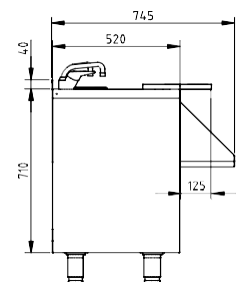

FICHE TECHNIQUE - MEUBLES COCKTAIL
MEUBLE NEUTRE PRÉPARATION DE COCKTAIL

BACS NON INCLUS

- Fabriqué en acier inoxydable AISI 304 18/10 satiné.
- Comptoir avec plaque arrière de 40 mm.
- Évier 300x250x150 mm avec drain intégré.
- Verres à boire oresssurisés.
- Trou pour déchets.
- Planches à découper en polyéthylène.
- Réservoir thermiquement isolé avec polyuréthane injecté injecté, avec drain intégré.
- La cuve dispose de séparateurs d'acier inoxydable, ajustables.
- Fonds perforés mobiles.
- Prise en charge des seaux sur le comptoir. Kit de cuvettes optionnelles.
- Support avant pour mélangeur et mélangeur, avec entrée de câble, facilement amovible.
- Robinet à levier unique avec bec pivotant inclus.
- Possibilité d'une deuxième voie rapide pouvant être couplée à la première (non incluse).

	MCN-120D/I	MCN-160D/I	MCN-200
Dimensions extérieures (mm)			
Longueur	1200	1600	2000
Largeur	745	745	745
Hauteur	850/900	850/900	850/900
Caractéristiques			
Dimensions cuve (mm)	730x400x200	1070x400x200	1260x400x200
Planches à découper	2	2	3
Fonds perforés	3	4	5
Séparateurs mobiles	2	3	4

ÉLÉVATION

VUE D'EN HAUT

PROFILÉ

MCN-120D

MCN-160D

MCN-200

ERATOS SE RÉSERVE LE DROIT DE RÉALISER DES CHANGEMENTS TECHNIQUES SANS AVIS PRÉALABLE.

OPTIONS

Modèle	Description	Dimensions extérieures (mm)
KC-120	Kit de 7 cuvettes 1/9 GN	-
KC-160	Kit de 10 cuvettes 1/9 GN	-
KC-200	Kit de 12 cuvettes 1/9 GN	-
CR-120	Deuxième voie rapide pour les bouteilles.	785x135x260
CR-160	Deuxième voie rapide pour les bouteilles.	1190x135x260
CR-200	Deuxième voie rapide pour les bouteilles.	1265x135x260
KE-120	Barre et kit de support avec plaques arrières équipé avec blanc panneau décoratif.	1200x895x280
KE-160	Barre et kit de support avec plaques arrières équipé avec blanc panneau décoratif.	1600x895x280
KE-200	Barre et kit de support avec plaques arrières équipé avec blanc panneau décoratif.	2000x895x280
KRM-4	Kit de roue, 2 avec frein	-