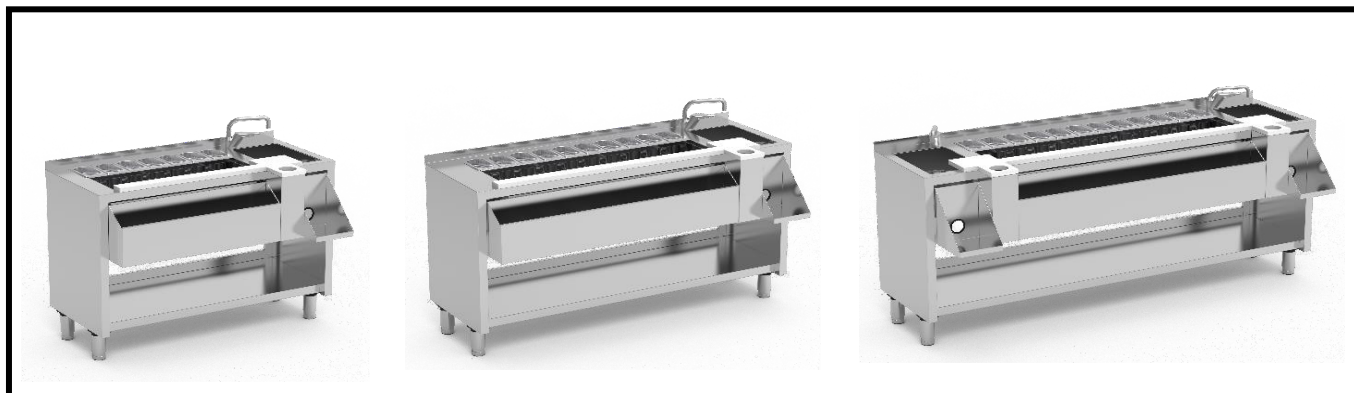

FICHE TECHNIQUE - MEUBLES COCKTAIL
MEUBLE NEUTRE PRÉPARATION DE COCKTAIL

BACS NON INCLUS

- Fabriqué en acier inoxydable AISI 304 18/10 satiné.
- Comptoir avec plaque arrière de 40 mm.
- Évier 300x250x150 mm avec drain intégré.
- Verres à boire oresssurisés.
- Trou pour déchets.
- Planches à découper en polyéthylène.
- Réservoir thermiquement isolé avec polyuréthane injecté injecté, avec drain intégré.
- La cuve dispose de séparateurs d'acier inoxydable, ajustables.
- Fonds perforés mobiles.
- Prise en charge des seaux sur le comptoir. Kit de cuvettes optionnelles.
- Support avant pour mélangeur et mélangeur, avec entrée de câble, facilement amovible.
- Robinet à levier unique avec bec pivotant inclus.
- Possibilité d'une deuxième voie rapide pouvant être couplée à la première (non incluse).

	MCN-120D/I	MCN-160D/I	MCN-200
Dimensions extérieures (mm)			
Longueur	1200	1600	2000
Largeur	745	745	745
Hauteur	850/900	850/900	850/900
Caractéristiques			
Dimensions cuve (mm)	730x400x200	1070x400x200	1260x400x200
Planches à découper	2	2	3
Fonds perforés	3	4	5
Séparateurs mobiles	2	3	4

ÉLÉVATION

VUE D'EN HAUT

PROFILÉ

MCN-120D

MCN-160D

MCN-200

ERATOS SE RÉSERVE LE DROIT DE RÉALISER DES CHANGEMENTS TECHNIQUES SANS AVIS PRÉALABLE.

OPTIONS

Modèle	Description	Dimensions extérieures (mm)
KC-120	Kit de 7 cuvettes 1/9 GN	-
KC-160	Kit de 10 cuvettes 1/9 GN	-
KC-200	Kit de 12 cuvettes 1/9 GN	-
CR-120	Deuxième voie rapide pour les bouteilles.	785x135x260
CR-160	Deuxième voie rapide pour les bouteilles.	1190x135x260
CR-200	Deuxième voie rapide pour les bouteilles.	1265x135x260
KE-120	Barre et kit de support avec plaques arrières équipé avec blanc panneau décoratif.	1200x895x280
KE-160	Barre et kit de support avec plaques arrières équipé avec blanc panneau décoratif.	1600x895x280
KE-200	Barre et kit de support avec plaques arrières équipé avec blanc panneau décoratif.	2000x895x280
KRM-4	Kit de roue, 2 avec frein	-