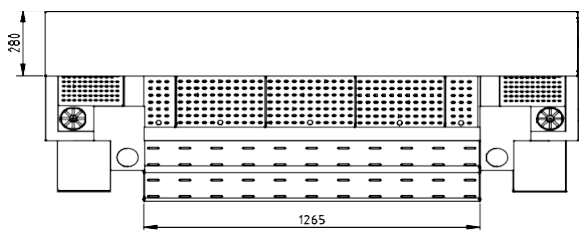

FICHE TECHNIQUE - MEUBLES COCKTAIL
MEUBLE NEUTRE PRÉPARATION DE COCKTAIL

BACS NON INCLUS

- Fabriqué en acier inoxydable AISI 304 18/10 satiné.
- Comptoir avec plaque arrière de 40 mm.
- Évier 300x250x150 mm avec drain intégré.
- Verres à boire oresssurisés.
- Trou pour déchets.
- Planches à découper en polyéthylène.
- Réservoir thermiquement isolé avec polyuréthane injecté injecté, avec drain intégré.
- La cuve dispose de séparateurs d'acier inoxydable, ajustables.
- Fonds perforés mobiles.
- Prise en charge des seaux sur le comptoir. Kit de cuvettes optionnelles.
- Support avant pour mélangeur et mélangeur, avec entrée de câble, facilement amovible.
- Robinet à levier unique avec bec pivotant inclus.
- Possibilité d'une deuxième voie rapide pouvant être couplée à la première (non incluse).

	MCN-120D/I	MCN-160D/I	MCN-200
Dimensions extérieures (mm)			
Longueur	1200	1600	2000
Largeur	745	745	745
Hauteur	850/900	850/900	850/900
Caractéristiques			
Dimensions cuve (mm)	730x400x200	1070x400x200	1260x400x200
Planches à découper	2	2	3
Fonds perforés	3	4	5
Séparateurs mobiles	2	3	4

Modèle	Description	Dimensions extérieures (mm)
KC-120	Kit de 7 cuvettes 1/9 GN	-
KC-160	Kit de 10 cuvettes 1/9 GN	-
KC-200	Kit de 12 cuvettes 1/9 GN	-
CR-120	Deuxième voie rapide pour les bouteilles.	785x135x260
CR-160	Deuxième voie rapide pour les bouteilles.	1190x135x260
CR-200	Deuxième voie rapide pour les bouteilles.	1265x135x260
KE-120	Barre et kit de support avec plaques arrières équipé avec blanc panneau décoratif.	1200x895x280
KE-160	Barre et kit de support avec plaques arrières équipé avec blanc panneau décoratif.	1600x895x280
KE-200	Barre et kit de support avec plaques arrières équipé avec blanc panneau décoratif.	2000x895x280
KRM-4	Kit de roue, 2 avec frein	-

VUES AVEC DES PRODUITS EN OPTION

ÉLÉVATION

VUE D'EN HAUT

PROFILÉ

MCN-120D

MCN-160D

MCN-200

ERATOS SE RÉSERVE LE DROIT DE RÉALISER DES CHANGEMENTS TECHNIQUES SANS AVIS PRÉALABLE.