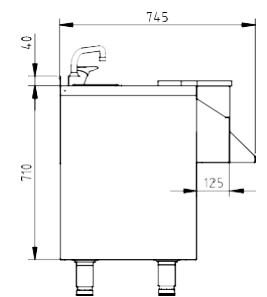

ÉLÉVATION

VUE D'EN HAUT

PROFILÉ

MCN-160D

ERATOS SE RÉSERVE LE DROIT DE RÉALISER DES CHANGEMENTS TECHNIQUES SANS AVIS PRÉALABLE.