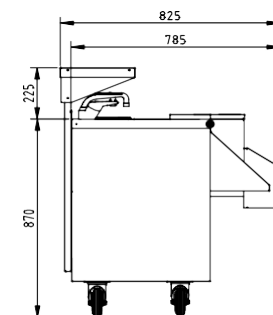

FICHE TECHNIQUE - MEUBLES COCKTAIL
MEUBLE NEUTRE PRÉPARATION DE COCKTAIL

BACS NON INCLUS

- Fabriqué en acier inoxydable AISI 304 18/10 satiné.
- Comptoir avec plaque arrière de 40 mm.
- Évier 300x250x150 mm avec drain intégré.
- Verres à boire oresssurisés.
- Trou pour déchets.
- Planches à découper en polyéthylène.
- Réservoir thermiquement isolé avec polyuréthane injecté injecté, avec drain intégré.
- La cuve dispose de séparateurs d'acier inoxydable, ajustables.
- Fonds perforés mobiles.
- Prise en charge des seaux sur le comptoir. Kit de cuvettes optionnelles.
- Support avant pour mélangeur et mélangeur, avec entrée de câble, facilement amovible.
- Robinet à levier unique avec bec pivotant inclus.
- Possibilité d'une deuxième voie rapide pouvant être couplée à la première (non incluse).

	MCN-120D/I	MCN-160D/I	MCN-200
Dimensions extérieures (mm)			
Longueur	1200	1600	2000
Largeur	745	745	745
Hauteur	850/900	850/900	850/900
Caractéristiques			
Dimensions cuve (mm)	730x400x200	1070x400x200	1260x400x200
Planches à découper	2	2	3
Fonds perforés	3	4	5
Séparateurs mobiles	2	3	4

Modèle	Description	Dimensions extérieures (mm)
KC-120	Kit de 7 cuvettes 1/9 GN	-
KC-160	Kit de 10 cuvettes 1/9 GN	-
KC-200	Kit de 12 cuvettes 1/9 GN	-
CR-120	Deuxième voie rapide pour les bouteilles.	785x135x260
CR-160	Deuxième voie rapide pour les bouteilles.	1190x135x260
CR-200	Deuxième voie rapide pour les bouteilles.	1265x135x260
KE-120	Barre et kit de support avec plaques arrières équipé avec blanc panneau décoratif.	1200x895x280
KE-160	Barre et kit de support avec plaques arrières équipé avec blanc panneau décoratif.	1600x895x280
KE-200	Barre et kit de support avec plaques arrières équipé avec blanc panneau décoratif.	2000x895x280
KRM-4	Kit de roue, 2 avec frein	-

VUES AVEC DES PRODUITS EN OPTION

ÉLÉVATION

VUE D'EN HAUT

PROFILÉ

MCN-120D

MCN-160D

MCN-200

ERATOS SE RÉSERVE LE DROIT DE RÉALISER DES CHANGEMENTS TECHNIQUES SANS AVIS PRÉALABLE.