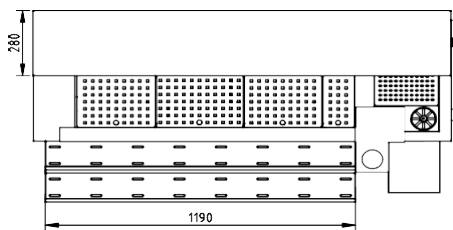

FICHE TECHNIQUE - MEUBLES COCKTAIL
MEUBLE NEUTRE PRÉPARATION DE COCKTAIL

BACS NON INCLUS

- Fabriqué en acier inoxydable AISI 304 18/10 satiné.
- Comptoir avec plaque arrière de 40 mm.
- Évier 300x250x150 mm avec drain intégré.
- Verres à boire oresssurisés.
- Trou pour déchets.
- Planches à découper en polyéthylène.
- Réservoir thermiquement isolé avec polyuréthane injecté injecté, avec drain intégré.
- La cuve dispose de séparateurs d'acier inoxydable, ajustables.
- Fonds perforés mobiles.
- Prise en charge des seaux sur le comptoir. Kit de cuvettes optionnelles.
- Support avant pour mélangeur et mélangeur, avec entrée de câble, facilement amovible.
- Robinet à levier unique avec bec pivotant inclus.
- Possibilité d'une deuxième voie rapide pouvant être couplée à la première (non incluse).

	MCN-120D/I	MCN-160D/I	MCN-200
Dimensions extérieures (mm)			
Longueur	1200	1600	2000
Largeur	745	745	745
Hauteur	850/900	850/900	850/900
Caractéristiques			
Dimensions cuve (mm)	730x400x200	1070x400x200	1260x400x200
Planches à découper	2	2	3
Fonds perforés	3	4	5
Séparateurs mobiles	2	3	4

Modèle	Description	Dimensions extérieures (mm)
KC-120	Kit de 7 cuvettes 1/9 GN	-
KC-160	Kit de 10 cuvettes 1/9 GN	-
KC-200	Kit de 12 cuvettes 1/9 GN	-
CR-120	Deuxième voie rapide pour les bouteilles.	785x135x260
CR-160	Deuxième voie rapide pour les bouteilles.	1190x135x260
CR-200	Deuxième voie rapide pour les bouteilles.	1265x135x260
KE-120	Barre et kit de support avec plaques arrières équipé avec blanc panneau décoratif.	1200x895x280
KE-160	Barre et kit de support avec plaques arrières équipé avec blanc panneau décoratif.	1600x895x280
KE-200	Barre et kit de support avec plaques arrières équipé avec blanc panneau décoratif.	2000x895x280
KRM-4	Kit de roue, 2 avec frein	-

VUES AVEC DES PRODUITS EN OPTION

ÉLÉVATION

VUE D'EN HAUT

PROFILÉ

MCN-120D

MCN-160D

MCN-200

ERATOS SE RÉSERVE LE DROIT DE RÉALISER DES CHANGEMENTS TECHNIQUES SANS AVIS PRÉALABLE.