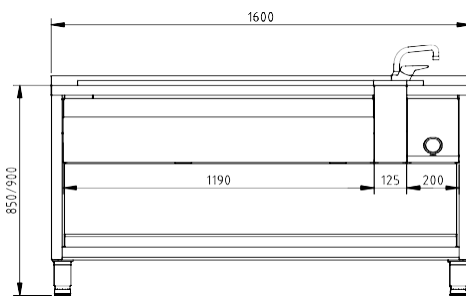

FICHE TECHNIQUE - MEUBLES COCKTAIL
MEUBLE NEUTRE PRÉPARATION DE COCKTAIL

BACS NON INCLUS

- Fabriqué en acier inoxydable AISI 304 18/10 satiné.
- Comptoir avec plaque arrière de 40 mm.
- Évier 300x250x150 mm avec drain intégré.
- Verres à boire oresssurisés.
- Trou pour déchets.
- Planches à découper en polyéthylène.
- Réservoir thermiquement isolé avec polyuréthane injecté injecté, avec drain intégré.
- La cuve dispose de séparateurs d'acier inoxydable, ajustables.
- Fonds perforés mobiles.
- Prise en charge des seaux sur le comptoir. Kit de cuvettes optionnelles.
- Support avant pour mélangeur et mélangeur, avec entrée de câble, facilement amovible.
- Robinet à levier unique avec bec pivotant inclus.
- Possibilité d'une deuxième voie rapide pouvant être couplée à la première (non incluse).

	MCN-120D/I	MCN-160D/I	MCN-200
Dimensions extérieures (mm)			
Longueur	1200	1600	2000
Largeur	745	745	745
Hauteur	850/900	850/900	850/900
Caractéristiques			
Dimensions cuve (mm)	730x400x200	1070x400x200	1260x400x200
Planches à découper	2	2	3
Fonds perforés	3	4	5
Séparateurs mobiles	2	3	4

ÉLÉVATION

VUE D'EN HAUT

PROFILÉ

MCN-120D

MCN-160D

MCN-200

ERATOS SE RÉSERVE LE DROIT DE RÉALISER DES CHANGEMENTS TECHNIQUES SANS AVIS PRÉALABLE.

OPTIONS

Modèle	Description	Dimensions extérieures (mm)
KC-120	Kit de 7 cuvettes 1/9 GN	-
KC-160	Kit de 10 cuvettes 1/9 GN	-
KC-200	Kit de 12 cuvettes 1/9 GN	-
CR-120	Deuxième voie rapide pour les bouteilles.	785x135x260
CR-160	Deuxième voie rapide pour les bouteilles.	1190x135x260
CR-200	Deuxième voie rapide pour les bouteilles.	1265x135x260
KE-120	Barre et kit de support avec plaques arrières équipé avec blanc panneau décoratif.	1200x895x280
KE-160	Barre et kit de support avec plaques arrières équipé avec blanc panneau décoratif.	1600x895x280
KE-200	Barre et kit de support avec plaques arrières équipé avec blanc panneau décoratif.	2000x895x280
KRM-4	Kit de roue, 2 avec frein	-