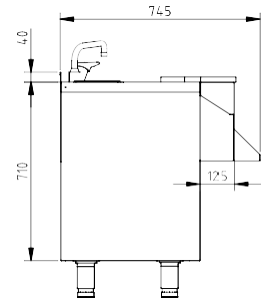

ÉLÉVATION

VUE D'EN HAUT

PROFILÉ

MCN-120D