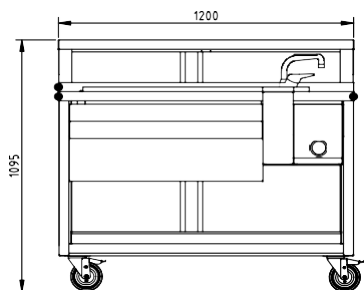

OPTIONS

Modèle	Description	Dimensions extérieures (mm)
KC-120	Kit de 7 cuvettes 1/9 GN	-
KC-160	Kit de 10 cuvettes 1/9 GN	-
KC-200	Kit de 12 cuvettes 1/9 GN	-
CR-120	Deuxième voie rapide pour les bouteilles.	785x135x260
CR-160	Deuxième voie rapide pour les bouteilles.	1190x135x260
CR-200	Deuxième voie rapide pour les bouteilles.	1265x135x260
KE-120	Barre et kit de support avec plaques arrières équipé avec blanc panneau décoratif.	1200x895x280
KE-160	Barre et kit de support avec plaques arrières équipé avec blanc panneau décoratif.	1600x895x280
KE-200	Barre et kit de support avec plaques arrières équipé avec blanc panneau décoratif.	2000x895x280
KRM-4	Kit de roue, 2 avec frein	-

VUES AVEC DES PRODUITS EN OPTION

ÉLÉVATION

VUE D'EN HAUT

PROFILÉ

MCN-120D