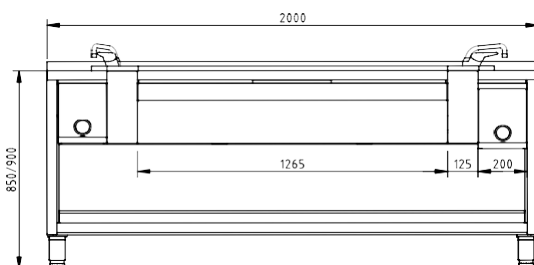

FICHE TECHNIQUE - MEUBLES COCKTAIL
MEUBLE NEUTRE PRÉPARATION DE COCKTAIL

BACS NON INCLUS

- Fabriqué en acier inoxydable AISI 304 18/10 satiné.
- Comptoir avec plaque arrière de 40 mm.
- Évier 300x250x150 mm avec drain intégré.
- Verres à boire oresssurisés.
- Trou pour déchets.
- Planches à découper en polyéthylène.
- Réservoir thermiquement isolé avec polyuréthane injecté injecté, avec drain intégré.
- La cuve dispose de séparateurs d'acier inoxydable, ajustables.
- Fonds perforés mobiles.
- Prise en charge des seaux sur le comptoir. Kit de cuvettes optionnelles.
- Support avant pour mélangeur et mélangeur, avec entrée de câble, facilement amovible.
- Robinet à levier unique avec bec pivotant inclus.
- Possibilité d'une deuxième voie rapide pouvant être couplée à la première (non incluse).

	MCN-120D/I	MCN-160D/I	MCN-200
Dimensions extérieures (mm)			
Longueur	1200	1600	2000
Largeur	745	745	745
Hauteur	850/900	850/900	850/900
Caractéristiques			
Dimensions cuve (mm)	730x400x200	1070x400x200	1260x400x200
Planches à découper	2	2	3
Fonds perforés	3	4	5
Séparateurs mobiles	2	3	4

ÉLÉVATION

VUE D'EN HAUT

PROFILÉ

MCN-120D

MCN-160D

MCN-200

ERATOS SE RÉSERVE LE DROIT DE RÉALISER DES CHANGEMENTS TECHNIQUES SANS AVIS PRÉALABLE.

OPTIONS

Modèle	Description	Dimensions extérieures (mm)
KC-120	Kit de 7 cuvettes 1/9 GN	-
KC-160	Kit de 10 cuvettes 1/9 GN	-
KC-200	Kit de 12 cuvettes 1/9 GN	-
CR-120	Deuxième voie rapide pour les bouteilles.	785x135x260
CR-160	Deuxième voie rapide pour les bouteilles.	1190x135x260
CR-200	Deuxième voie rapide pour les bouteilles.	1265x135x260
KE-120	Barre et kit de support avec plaques arrières équipé avec blanc panneau décoratif.	1200x895x280
KE-160	Barre et kit de support avec plaques arrières équipé avec blanc panneau décoratif.	1600x895x280
KE-200	Barre et kit de support avec plaques arrières équipé avec blanc panneau décoratif.	2000x895x280
KRM-4	Kit de roue, 2 avec frein	-