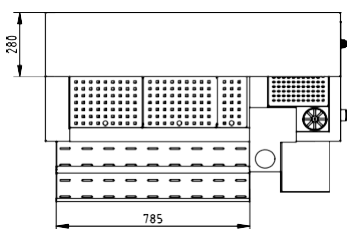

OPTIONS

Modèle	Description	Dimensions extérieures (mm)
KC-120	Kit de 7 cuvettes 1/9 GN	-
KC-160	Kit de 10 cuvettes 1/9 GN	-
KC-200	Kit de 12 cuvettes 1/9 GN	-
CR-120	Deuxième voie rapide pour les bouteilles.	785x135x260
CR-160	Deuxième voie rapide pour les bouteilles.	1190x135x260
CR-200	Deuxième voie rapide pour les bouteilles.	1265x135x260
KE-120	Barre et kit de support avec plaques arrières équipé avec blanc panneau décoratif.	1200x895x280
KE-160	Barre et kit de support avec plaques arrières équipé avec blanc panneau décoratif.	1600x895x280
KE-200	Barre et kit de support avec plaques arrières équipé avec blanc panneau décoratif.	2000x895x280
KRM-4	Kit de roue, 2 avec frein	-

VUES AVEC DES PRODUITS EN OPTION

ÉLÉVATION

VUE D'EN HAUT

PROFILÉ

MCN-120D