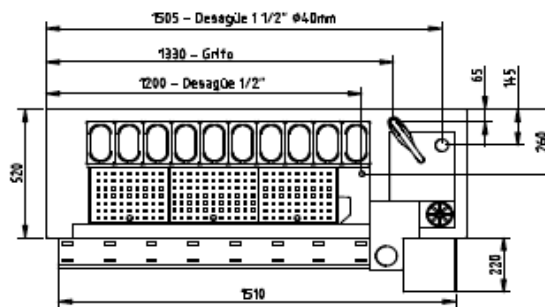

FICHE TECHNIQUE - MEUBLES COCKTAIL
MEUBLE NEUTRE PRÉPARATION DE COCKTAIL

BACS NON INCLUS

- Fabriqué en acier inoxydable AISI 304 18/10 satiné.
- Comptoir avec plaque arrière de 40 mm.
- Évier 300x250x150 mm avec drain intégré.
- Verres à boire oresssurisés.
- Trou pour déchets.
- Planches à découper en polyéthylène.
- Réservoir thermiquement isolé avec polyuréthane injecté injecté, avec drain intégré.
- La cuve dispose de séparateurs d'acier inoxydable, ajustables.
- Fonds perforés mobiles.
- Prise en charge des seaux sur le comptoir. Kit de cuvettes optionnelles.
- Support avant pour mélangeur et mélangeur, avec entrée de câble, facilement amovible.
- Robinet à levier unique avec bec pivotant inclus.
- Possibilité d'une deuxième voie rapide pouvant être couplée à la première (non incluse).

	MCN-120D/I	MCN-160D/I	MCN-200
Dimensions extérieures (mm)			
Longueur	1200	1600	2000
Largeur	745	745	745
Hauteur	850/900	850/900	850/900
Caractéristiques			
Dimensions cuve (mm)	730x400x200	1070x400x200	1260x400x200
Planches à découper	2	2	3
Fonds perforés	3	4	5
Séparateurs mobiles	2	3	4

ÉLÉVATION

VUE D'EN HAUT

PROFILÉ

MCN-120D

MCN-160D

MCN-200

ERATOS SE RÉSERVE LE DROIT DE RÉALISER DES CHANGEMENTS TECHNIQUES SANS AVIS PRÉALABLE.

OPTIONS

Modèle	Description	Dimensions extérieures (mm)
KC-120	Kit de 7 cuvettes 1/9 GN	-
KC-160	Kit de 10 cuvettes 1/9 GN	-
KC-200	Kit de 12 cuvettes 1/9 GN	-
CR-120	Deuxième voie rapide pour les bouteilles.	785x135x260
CR-160	Deuxième voie rapide pour les bouteilles.	1190x135x260
CR-200	Deuxième voie rapide pour les bouteilles.	1265x135x260
KE-120	Barre et kit de support avec plaques arrières équipé avec blanc panneau décoratif.	1200x895x280
KE-160	Barre et kit de support avec plaques arrières équipé avec blanc panneau décoratif.	1600x895x280
KE-200	Barre et kit de support avec plaques arrières équipé avec blanc panneau décoratif.	2000x895x280
KRM-4	Kit de roue, 2 avec frein	-