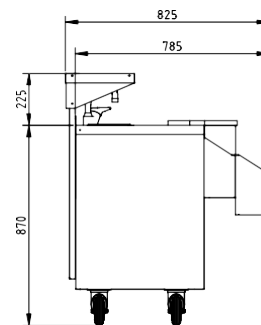

OPTIONS

Modèle	Description	Dimensions extérieures (mm)
KC-120	Kit de 7 cuvettes 1/9 GN	-
KC-160	Kit de 10 cuvettes 1/9 GN	-
KC-200	Kit de 12 cuvettes 1/9 GN	-
CR-120	Deuxième voie rapide pour les bouteilles.	785x135x260
CR-160	Deuxième voie rapide pour les bouteilles.	1190x135x260
CR-200	Deuxième voie rapide pour les bouteilles.	1265x135x260
KE-120	Barre et kit de support avec plaques arrières équipé avec blanc panneau décoratif.	1200x895x280
KE-160	Barre et kit de support avec plaques arrières équipé avec blanc panneau décoratif.	1600x895x280
KE-200	Barre et kit de support avec plaques arrières équipé avec blanc panneau décoratif.	2000x895x280
KRM-4	Kit de roue, 2 avec frein	-

VUES AVEC DES PRODUITS EN OPTION

ÉLÉVATION

VUE D'EN HAUT

PROFILÉ

MCN-120D