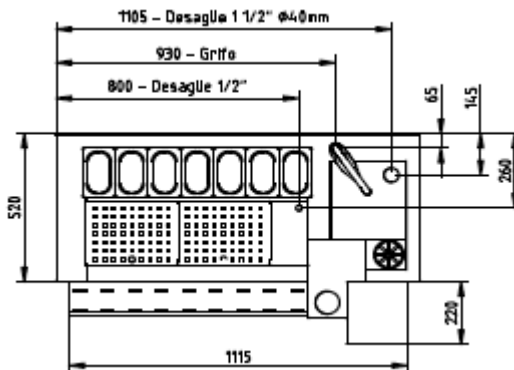

ÉLÉVATION

VUE D'EN HAUT

PROFILÉ

MCN-120D