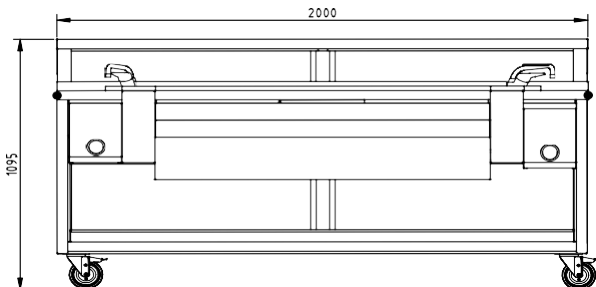

FICHE TECHNIQUE - MEUBLES COCKTAIL
MEUBLE NEUTRE PRÉPARATION DE COCKTAIL

BACS NON INCLUS

- Fabriqué en acier inoxydable AISI 304 18/10 satiné.
- Comptoir avec plaque arrière de 40 mm.
- Évier 300x250x150 mm avec drain intégré.
- Verres à boire oresssurisés.
- Trou pour déchets.
- Planches à découper en polyéthylène.
- Réservoir thermiquement isolé avec polyuréthane injecté injecté, avec drain intégré.
- La cuve dispose de séparateurs d'acier inoxydable, ajustables.
- Fonds perforés mobiles.
- Prise en charge des seaux sur le comptoir. Kit de cuvettes optionnelles.
- Support avant pour mélangeur et mélangeur, avec entrée de câble, facilement amovible.
- Robinet à levier unique avec bec pivotant inclus.
- Possibilité d'une deuxième voie rapide pouvant être couplée à la première (non incluse).

	MCN-120D/I	MCN-160D/I	MCN-200
Dimensions extérieures (mm)			
Longueur	1200	1600	2000
Largeur	745	745	745
Hauteur	850/900	850/900	850/900
Caractéristiques			
Dimensions cuve (mm)	730x400x200	1070x400x200	1260x400x200
Planches à découper	2	2	3
Fonds perforés	3	4	5
Séparateurs mobiles	2	3	4

Modèle	Description	Dimensions extérieures (mm)
KC-120	Kit de 7 cuvettes 1/9 GN	-
KC-160	Kit de 10 cuvettes 1/9 GN	-
KC-200	Kit de 12 cuvettes 1/9 GN	-
CR-120	Deuxième voie rapide pour les bouteilles.	785x135x260
CR-160	Deuxième voie rapide pour les bouteilles.	1190x135x260
CR-200	Deuxième voie rapide pour les bouteilles.	1265x135x260
KE-120	Barre et kit de support avec plaques arrières équipé avec blanc panneau décoratif.	1200x895x280
KE-160	Barre et kit de support avec plaques arrières équipé avec blanc panneau décoratif.	1600x895x280
KE-200	Barre et kit de support avec plaques arrières équipé avec blanc panneau décoratif.	2000x895x280
KRM-4	Kit de roue, 2 avec frein	-

VUES AVEC DES PRODUITS EN OPTION

ÉLÉVATION

VUE D'EN HAUT

PROFILÉ

MCN-120D

MCN-160D

MCN-200

ERATOS SE RÉSERVE LE DROIT DE RÉALISER DES CHANGEMENTS TECHNIQUES SANS AVIS PRÉALABLE.