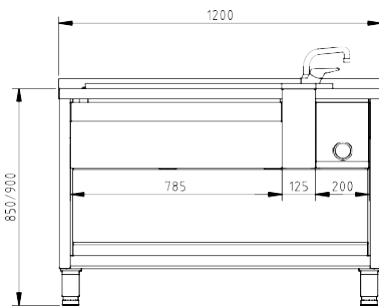

ÉLÉVATION

VUE D'EN HAUT

PROFILÉ

MCN-120D