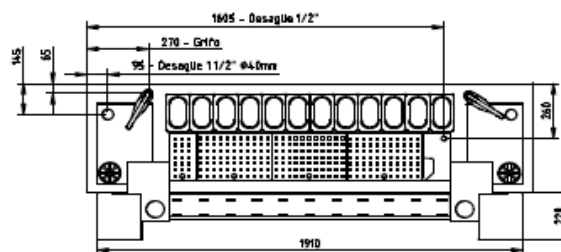

FICHE TECHNIQUE - MEUBLES COCKTAIL
MEUBLE NEUTRE PRÉPARATION DE COCKTAIL

BACS NON INCLUS

- Fabriqué en acier inoxydable AISI 304 18/10 satiné.
- Comptoir avec plaque arrière de 40 mm.
- Évier 300x250x150 mm avec drain intégré.
- Verres à boire oresssurisés.
- Trou pour déchets.
- Planches à découper en polyéthylène.
- Réservoir thermiquement isolé avec polyuréthane injecté injecté, avec drain intégré.
- La cuve dispose de séparateurs d'acier inoxydable, ajustables.
- Fonds perforés mobiles.
- Prise en charge des seaux sur le comptoir. Kit de cuvettes optionnelles.
- Support avant pour mélangeur et mélangeur, avec entrée de câble, facilement amovible.
- Robinet à levier unique avec bec pivotant inclus.
- Possibilité d'une deuxième voie rapide pouvant être couplée à la première (non incluse).

	MCN-120D/I	MCN-160D/I	MCN-200
Dimensions extérieures (mm)			
Longueur	1200	1600	2000
Largeur	745	745	745
Hauteur	850/900	850/900	850/900
Caractéristiques			
Dimensions cuve (mm)	730x400x200	1070x400x200	1260x400x200
Planches à découper	2	2	3
Fonds perforés	3	4	5
Séparateurs mobiles	2	3	4

ÉLÉVATION

VUE D'EN HAUT

PROFILÉ

MCN-120D

MCN-160D

MCN-200

ERATOS SE RÉSERVE LE DROIT DE RÉALISER DES CHANGEMENTS TECHNIQUES SANS AVIS PRÉALABLE.

OPTIONS

Modèle	Description	Dimensions extérieures (mm)
KC-120	Kit de 7 cuvettes 1/9 GN	-
KC-160	Kit de 10 cuvettes 1/9 GN	-
KC-200	Kit de 12 cuvettes 1/9 GN	-
CR-120	Deuxième voie rapide pour les bouteilles.	785x135x260
CR-160	Deuxième voie rapide pour les bouteilles.	1190x135x260
CR-200	Deuxième voie rapide pour les bouteilles.	1265x135x260
KE-120	Barre et kit de support avec plaques arrières équipé avec blanc panneau décoratif.	1200x895x280
KE-160	Barre et kit de support avec plaques arrières équipé avec blanc panneau décoratif.	1600x895x280
KE-200	Barre et kit de support avec plaques arrières équipé avec blanc panneau décoratif.	2000x895x280
KRM-4	Kit de roue, 2 avec frein	-