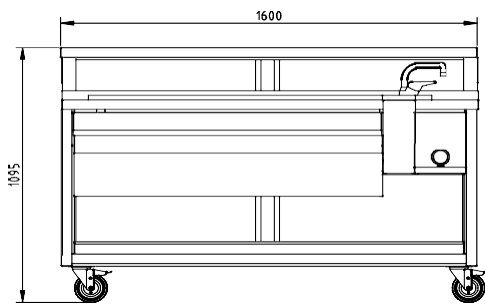

OPTIONS

Modèle	Description	Dimensions extérieures (mm)
KC-120	Kit de 7 cuvettes 1/9 GN	-
KC-160	Kit de 10 cuvettes 1/9 GN	-
KC-200	Kit de 12 cuvettes 1/9 GN	-
CR-120	Deuxième voie rapide pour les bouteilles.	785x135x260
CR-160	Deuxième voie rapide pour les bouteilles.	1190x135x260
CR-200	Deuxième voie rapide pour les bouteilles.	1265x135x260
KE-120	Barre et kit de support avec plaques arrières équipé avec blanc panneau décoratif.	1200x895x280
KE-160	Barre et kit de support avec plaques arrières équipé avec blanc panneau décoratif.	1600x895x280
KE-200	Barre et kit de support avec plaques arrières équipé avec blanc panneau décoratif.	2000x895x280
KRM-4	Kit de roue, 2 avec frein	-

VUES AVEC DES PRODUITS EN OPTION

ÉLÉVATION

VUE D'EN HAUT

PROFILÉ

MCN-160D

ERATOS SE RÉSERVE LE DROIT DE RÉALISER DES CHANGEMENTS TECHNIQUES SANS AVIS PRÉALABLE.