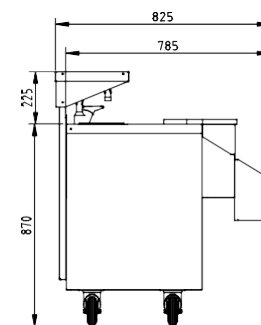

FICHE TECHNIQUE - MEUBLES COCKTAIL
MEUBLE NEUTRE PRÉPARATION DE COCKTAIL

BACS NON INCLUS

- Fabriqué en acier inoxydable AISI 304 18/10 satiné.
- Comptoir avec plaque arrière de 40 mm.
- Évier 300x250x150 mm avec drain intégré.
- Verres à boire oresssurisés.
- Trou pour déchets.
- Planches à découper en polyéthylène.
- Réservoir thermiquement isolé avec polyuréthane injecté injecté, avec drain intégré.
- La cuve dispose de séparateurs d'acier inoxydable, ajustables.
- Fonds perforés mobiles.
- Prise en charge des seaux sur le comptoir. Kit de cuvettes optionnelles.
- Support avant pour mélangeur et mélangeur, avec entrée de câble, facilement amovible.
- Robinet à levier unique avec bec pivotant inclus.
- Possibilité d'une deuxième voie rapide pouvant être couplée à la première (non incluse).

	MCN-120D/I	MCN-160D/I	MCN-200
Dimensions extérieures (mm)			
Longueur	1200	1600	2000
Largeur	745	745	745
Hauteur	850/900	850/900	850/900
Caractéristiques			
Dimensions cuve (mm)	730x400x200	1070x400x200	1260x400x200
Planches à découper	2	2	3
Fonds perforés	3	4	5
Séparateurs mobiles	2	3	4

Modèle	Description	Dimensions extérieures (mm)
KC-120	Kit de 7 cuvettes 1/9 GN	-
KC-160	Kit de 10 cuvettes 1/9 GN	-
KC-200	Kit de 12 cuvettes 1/9 GN	-
CR-120	Deuxième voie rapide pour les bouteilles.	785x135x260
CR-160	Deuxième voie rapide pour les bouteilles.	1190x135x260
CR-200	Deuxième voie rapide pour les bouteilles.	1265x135x260
KE-120	Barre et kit de support avec plaques arrières équipé avec blanc panneau décoratif.	1200x895x280
KE-160	Barre et kit de support avec plaques arrières équipé avec blanc panneau décoratif.	1600x895x280
KE-200	Barre et kit de support avec plaques arrières équipé avec blanc panneau décoratif.	2000x895x280
KRM-4	Kit de roue, 2 avec frein	-

VUES AVEC DES PRODUITS EN OPTION

ÉLÉVATION

VUE D'EN HAUT

PROFILÉ

MCN-120D

MCN-160D

MCN-200

ERATOS SE RÉSERVE LE DROIT DE RÉALISER DES CHANGEMENTS TECHNIQUES SANS AVIS PRÉALABLE.