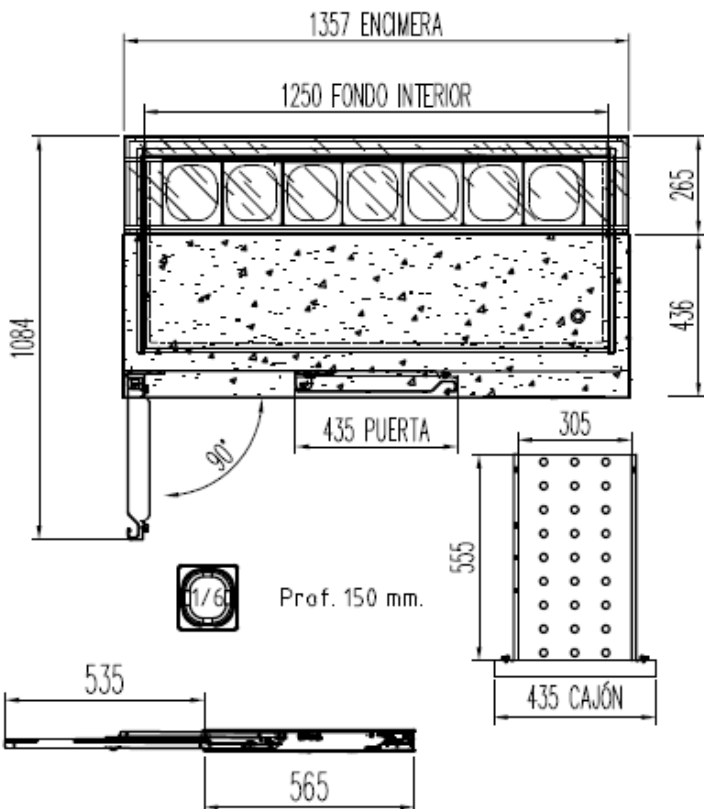

MEUBLES SALADETTES GN 1/1

Modèles MFP

Dessus granit + pare haleine pour recevoir en plan inclinés des bacs GN 1/6 (prof. 100)

MFP-100

MFP-140

CARACTERISTIQUES TECHNIQUES

- Extérieur inox AISI-304 18/10 (sauf partie arrière)
- Intérieur inox AISI-304 18/10 avec angles arrondis et fond embouti
- 230/1/50 (60hz sur demande : PVP +5%)
- Porte réversible avec rappel de porte, charnières inox et joint magnétique déclinable. Reste ouverte au-delà de 90°
- Livré avec 1 clayette rilsan GN 1/1 et 1 jeu de glissières par porte réglables en hauteur
- Pieds inox réglables en hauteur de 90 à 135 mm
- Compresseur hermétique ventilé sur glissières
- Thermostat électronique avec afficheur digital, spécial économie d'énergie
- Evaporateur entre portes ventilé traité anti-corrosion
- Evaporation automatique des eaux de dégivrage
- Condenseur ventilé et extractible
- Isolation polyuréthane épaisseur 60 mm, densité 40kg/m³ sans effet GWP ou ODP
- Alarme haute et basse température sur contrôleur digital
- Conditions de travail : 32°C : ambiant
- **Bacs non fournis**

* Non disponible pour le marché européen

OPTIONS

- Clayette rilsan GN 1/1
- Jeu de 2 glissières inox GN 1/1 (L=560mm)
- Kit 2 tiroirs GN1/1 prof 100 mm
- Enregistreur d'alarmes HACCP
- Changement de gaz sur modèles positifs (R290 → R134a)
- Kit 4 ou 6 roulettes
- Arrière inox meuble 2 ou 3 portes
- Serrure pour charnière droite ou gauche

SCHEMAS TECHNIQUES

MFP-100

GUÍA FULTERER 565 CON ECD.
 6033050042- JUEGO DE GUIAS

MFP-140

6027010003-PARRILLA ESTANTE 530 x325 mm GN 1/1
 6033050027- JUEGO DE GUIAS EN "U" 562 mm

GUÍA FULTERER 565 CON ECD.
 6033050042- JUEGO DE GUIAS