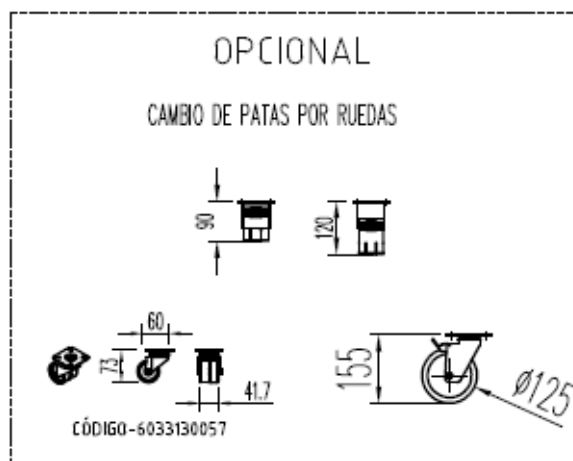

* Non disponible pour le marché européen

OPTIONS

- Clayette rilsan GN 1/1
- Jeu de 2 glissières inox GN 1/1 (L=560mm)
- Kit 2 tiroirs GN1/1 prof 100 mm
- Enregistreur d'alarmes HACCP
- Changement de gaz sur modèles positifs (R290 → R134a)
- Kit 4 ou 6 roulettes
- Arrière inox meuble 2 ou 3 portes
- Serrure pour charnière droite ou gauche

SCHEMAS TECHNIQUES

MFP-100

GUÍA FULTERER 565 CON ECD.
 6033050042- JUEGO DE GUIAS

MFP-140

6027010003-PARRILLA ESTANTE 530 x325 mm GN 1/1
 6033050027- JUEGO DE GUIAS EN "U" 562 mm

GUÍA FULTERER 565 CON ECD.
 6033050042- JUEGO DE GUIAS