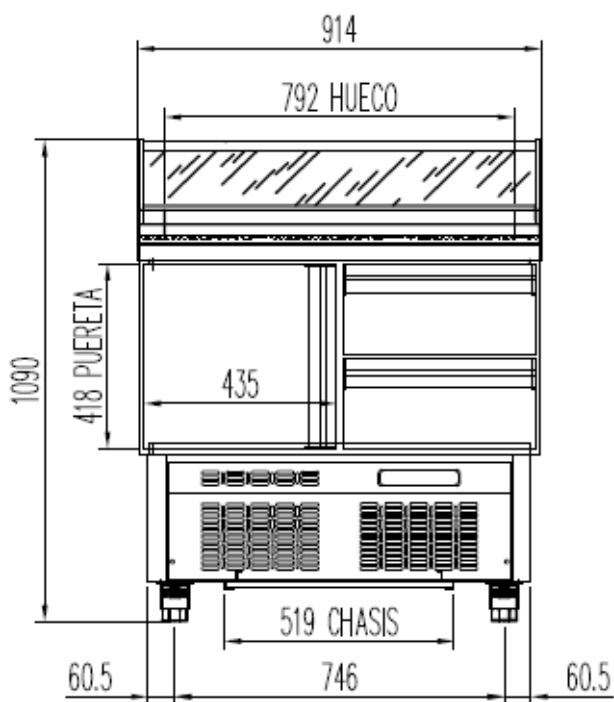

MEUBLES SALADETTES GN 1/1

Modèles MFP

Dessus granit + pare haleine pour recevoir en plan inclinés des bacs GN 1/6 (prof. 100)

MFP-100

MFP-140

CARACTERISTIQUES TECHNIQUES

- Extérieur inox AISI-304 18/10 (sauf partie arrière)
- Intérieur inox AISI-304 18/10 avec angles arrondis et fond embouti
- 230/1/50 (60hz sur demande : PVP +5%)
- Porte réversible avec rappel de porte, charnières inox et joint magnétique déclinable. Reste ouverte au-delà de 90°
- Livré avec 1 clayette rilsan GN 1/1 et 1 jeu de glissières par porte réglables en hauteur
- Pieds inox réglables en hauteur de 90 à 135 mm
- Compresseur hermétique ventilé sur glissières
- Thermostat électronique avec afficheur digital, spécial économie d'énergie
- Evaporateur entre portes ventilé traité anti-corrosion
- Evaporation automatique des eaux de dégivrage
- Condenseur ventilé et extractible
- Isolation polyuréthane épaisseur 60 mm, densité 40kg/m³ sans effet GWP ou ODP
- Alarme haute et basse température sur contrôleur digital
- Conditions de travail : 32°C : ambiant
- **Bacs non fournis**

	Température	Nb portes	Dimensions (LxPxH mm)	Nb bacs	Capacité (L)	Gaz	Puiss. frigo (W)	Conso. (W)
MFP-100	0°/+8°C	2	925x700x890	5 GN1/6	169	R134a*	304	322
						R290	502	764
MFP-140	0°/+8°C	3	1375x700x890	7 GN1/6	264	R134a*	485	511
						R290	845	490

* Non disponible pour le marché européen

OPTIONS

- Clayette rilsan GN 1/1
- Jeu de 2 glissières inox GN 1/1 (L=560mm)
- Kit 2 tiroirs GN1/1 prof 100 mm
- Enregistreur d'alarmes HACCP
- Changement de gaz sur modèles positifs (R290 → R134a)
- Kit 4 ou 6 roulettes
- Arrière inox meuble 2 ou 3 portes
- Serrure pour charnière droite ou gauche

SCHEMAS TECHNIQUES

MFP-100

GUÍA FULTERER 565 CON ECD.
 6033050042- JUEGO DE GUIAS

MFP-140

6027010003-PARRILLA ESTANTE 530 x325 mm GN 1/1
 6033050027- JUEGO DE GUIAS EN "U" 562 mm

GUÍA FULTERER 565 CON ECD.
 6033050042- JUEGO DE GUIAS