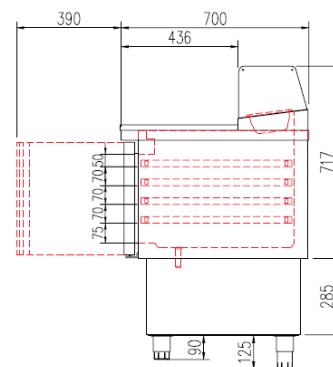

MEUBLES SALADETTES GN 1/1

Modèles MFP

Dessus granit + pare haleine pour recevoir en plan inclinés des bacs GN 1/6 (prof. 100)

MFP-100

MFP-140

CARACTERISTIQUES TECHNIQUES

- Extérieur inox AISI-304 18/10 (sauf partie arrière)
- Intérieur inox AISI-304 18/10 avec angles arrondis et fond embouti
- 230/1/50 (60hz sur demande : PVP +5%)
- Porte réversible avec rappel de porte, charnières inox et joint magnétique déclinable. Reste ouverte au-delà de 90°
- Livré avec 1 clayette rilsan GN 1/1 et 1 jeu de glissières par porte réglables en hauteur
- Pieds inox réglables en hauteur de 90 à 135 mm
- Compresseur hermétique ventilé sur glissières
- Thermostat électronique avec afficheur digital, spécial économie d'énergie
- Evaporateur entre portes ventilé traité anti-corrosion
- Evaporation automatique des eaux de dégivrage
- Condenseur ventilé et extractible
- Isolation polyuréthane épaisseur 60 mm, densité 40kg/m³ sans effet GWP ou ODP
- Alarme haute et basse température sur contrôleur digital
- Conditions de travail : 32°C : ambiant
- **Bacs non fournis**

	Température	Nb portes	Dimensions (LxPxH mm)	Nb bacs	Capacité (L)	Gaz	Puiss. frigo (W)	Conso. (W)
MFP-100	0°/+8°C	2	925x700x890	5 GN1/6	169	R134a*	304	322
						R290	502	764
MFP-140	0°/+8°C	3	1375x700x890	7 GN1/6	264	R134a*	485	511
						R290	845	490