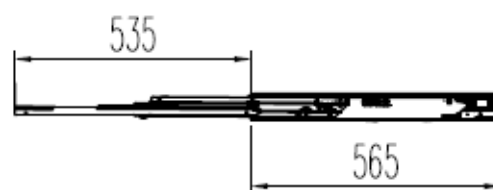

SCHEMAS TECHNIQUES

MFP-100

GUÍA FULTERER 565 CON ECD.
6033050042- JUEGO DE GUIAS