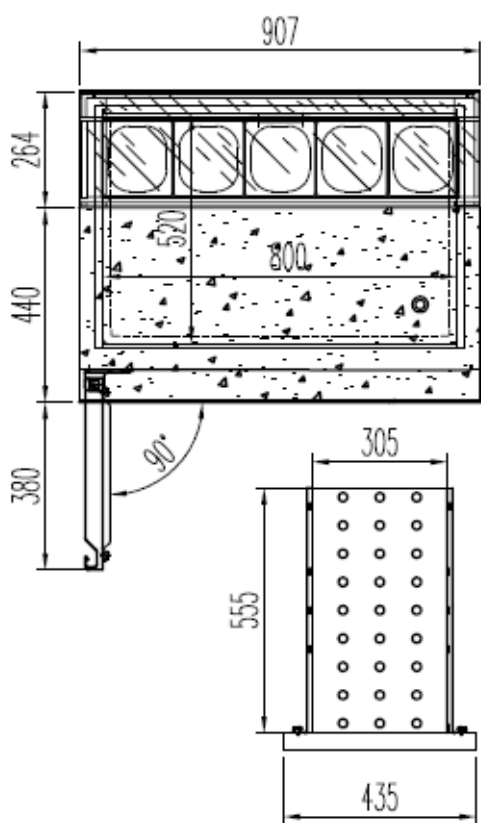

MEUBLES SALADETTES GN 1/1

Modèles MFP

Dessus granit + pare haleine pour recevoir en plan inclinés des bacs GN 1/6 (prof. 100)

MFP-100

MFP-140

CARACTERISTIQUES TECHNIQUES

- Extérieur inox AISI-304 18/10 (sauf partie arrière)
- Intérieur inox AISI-304 18/10 avec angles arrondis et fond embouti
- 230/1/50 (60hz sur demande : PVP +5%)
- Porte réversible avec rappel de porte, charnières inox et joint magnétique déclinable. Reste ouverte au-delà de 90°
- Livré avec 1 clayette rilsan GN 1/1 et 1 jeu de glissières par porte réglables en hauteur
- Pieds inox réglables en hauteur de 90 à 135 mm
- Compresseur hermétique ventilé sur glissières
- Thermostat électronique avec afficheur digital, spécial économie d'énergie
- Evaporateur entre portes ventilé traité anti-corrosion
- Evaporation automatique des eaux de dégivrage
- Condenseur ventilé et extractible
- Isolation polyuréthane épaisseur 60 mm, densité 40kg/m³ sans effet GWP ou ODP
- Alarme haute et basse température sur contrôleur digital
- Conditions de travail : 32°C : ambiant
- **Bacs non fournis**

	Température	Nb portes	Dimensions (LxPxH mm)	Nb bacs	Capacité (L)	Gaz	Puiss. frigo (W)	Conso. (W)
MFP-100	0°/+8°C	2	925x700x890	5 GN1/6	169	R134a*	304	322
						R290	502	764
MFP-140	0°/+8°C	3	1375x700x890	7 GN1/6	264	R134a*	485	511
						R290	845	490

* Non disponible pour le marché européen

OPTIONS

- Clayette rilsan GN 1/1
- Jeu de 2 glissières inox GN 1/1 (L=560mm)
- Kit 2 tiroirs GN1/1 prof 100 mm
- Enregistreur d'alarmes HACCP
- Changement de gaz sur modèles positifs (R290 → R134a)
- Kit 4 ou 6 roulettes
- Arrière inox meuble 2 ou 3 portes
- Serrure pour charnière droite ou gauche

SCHEMAS TECHNIQUES

MFP-100

GUÍA FULTERER 565 CON ECD.
 6033050042- JUEGO DE GUIAS

MFP-140

6027010003-PARRILLA ESTANTE 530 x325 mm GN 1/1
 6033050027- JUEGO DE GUIAS EN "U" 562 mm

GUÍA FULTERER 565 CON ECD.
 6033050042- JUEGO DE GUIAS