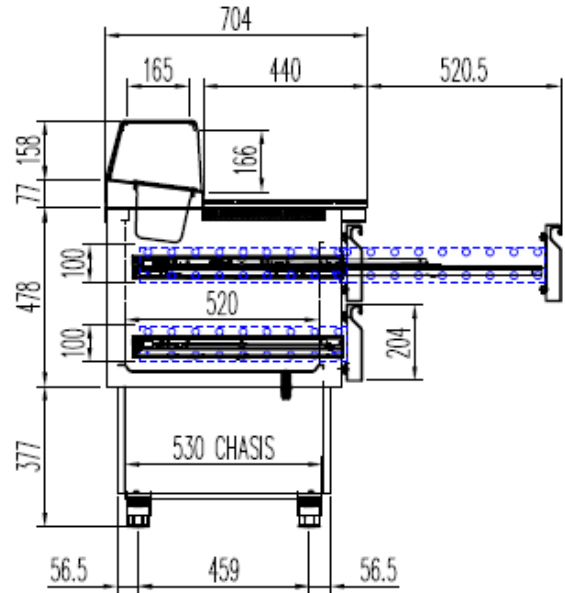

MEUBLES SALADETTES GN 1/1

Modèles MFP

Dessus granit + pare haleine pour recevoir en plan inclinés des bacs GN 1/6 (prof. 100)

MFP-100

MFP-140

CARACTERISTIQUES TECHNIQUES

- Extérieur inox AISI-304 18/10 (sauf partie arrière)
- Intérieur inox AISI-304 18/10 avec angles arrondis et fond embouti
- 230/1/50 (60hz sur demande : PVP +5%)
- Porte réversible avec rappel de porte, charnières inox et joint magnétique déclinable. Reste ouverte au-delà de 90°
- Livré avec 1 clayette rilsan GN 1/1 et 1 jeu de glissières par porte réglables en hauteur
- Pieds inox réglables en hauteur de 90 à 135 mm
- Compresseur hermétique ventilé sur glissières
- Thermostat électronique avec afficheur digital, spécial économie d'énergie
- Evaporateur entre portes ventilé traité anti-corrosion
- Evaporation automatique des eaux de dégivrage
- Condenseur ventilé et extractible
- Isolation polyuréthane épaisseur 60 mm, densité 40kg/m³ sans effet GWP ou ODP
- Alarme haute et basse température sur contrôleur digital
- Conditions de travail : 32°C : ambiant
- **Bacs non fournis**

* Non disponible pour le marché européen

OPTIONS

- Clayette rilsan GN 1/1
- Jeu de 2 glissières inox GN 1/1 (L=560mm)
- Kit 2 tiroirs GN1/1 prof 100 mm
- Enregistreur d'alarmes HACCP
- Changement de gaz sur modèles positifs (R290 → R134a)
- Kit 4 ou 6 roulettes
- Arrière inox meuble 2 ou 3 portes
- Serrure pour charnière droite ou gauche

SCHEMAS TECHNIQUES

MFP-100

GUÍA FULTERER 565 CON ECD.
 6033050042- JUEGO DE GUIAS

MFP-140

6027010003-PARRILLA ESTANTE 530 x325 mm GN 1/1
 6033050027- JUEGO DE GUIAS EN "U" 562 mm

GUÍA FULTERER 565 CON ECD.
 6033050042- JUEGO DE GUIAS