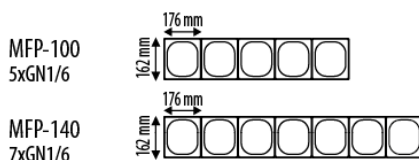

Température	Nb portes	Dimensions (LxPxH mm)	Nb bacs	Capacité (L)	Gaz	Puiss. frigo (W)	Conso. (W)
MFP-100	0°/+8°C	2	925x700x890	5 GN1/6	169	R134a*	304	322
						R290	502	764
MFP-140	0°/+8°C	3	1375x700x890	7 GN1/6	264	R134a*	485	511
						R290	845	490

* Non disponible pour le marché européen