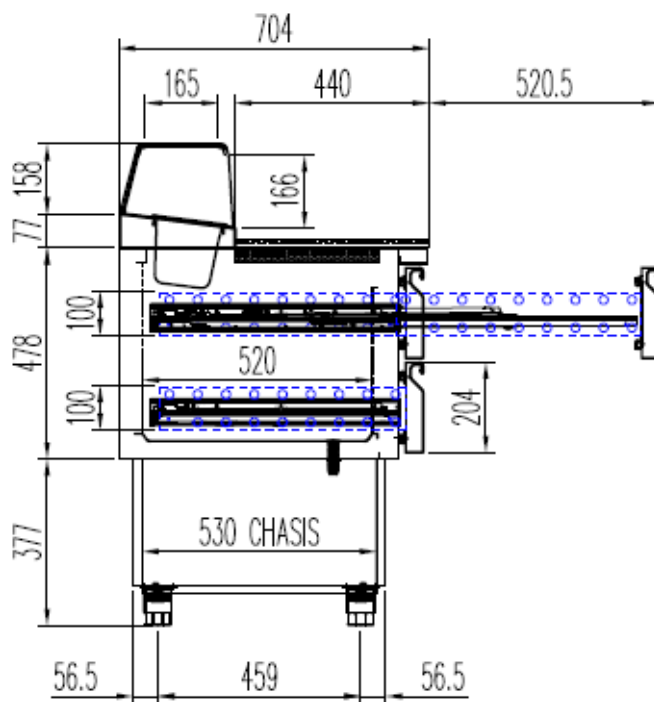

* Non disponible pour le marché européen

OPTIONS

- Clayette rilsan GN 1/1
- Jeu de 2 glissières inox GN 1/1 (L=560mm)
- Kit 2 tiroirs GN1/1 prof 100 mm
- Enregistreur d'alarmes HACCP
- Changement de gaz sur modèles positifs (R290 → R134a)
- Kit 4 ou 6 roulettes
- Arrière inox meuble 2 ou 3 portes
- Serrure pour charnière droite ou gauche

SCHEMAS TECHNIQUES

MFP-100

GUÍA FULTERER 565 CON ECD.
 6033050042- JUEGO DE GUIAS

MFP-140

6027010003-PARRILLA ESTANTE 530 x325 mm GN 1/1
 6033050027- JUEGO DE GUIAS EN "U" 562 mm

GUÍA FULTERER 565 CON ECD.
 6033050042- JUEGO DE GUIAS