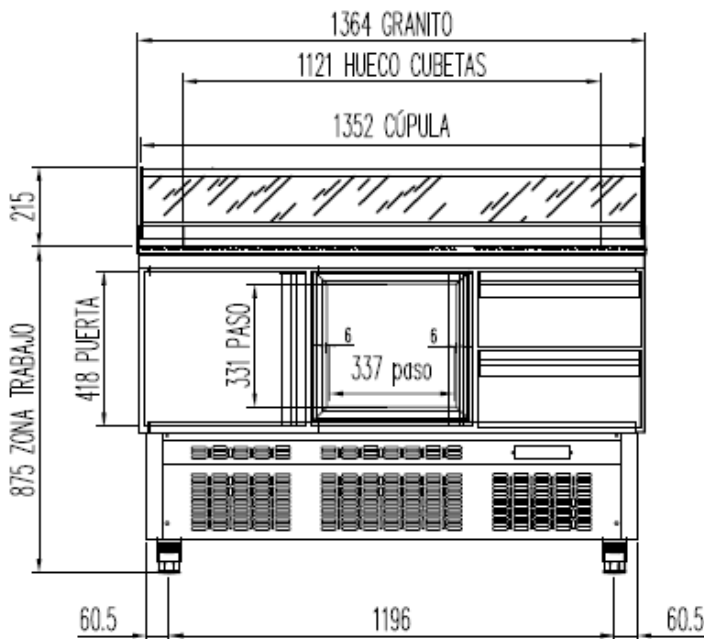

MFP-140

6027010003-PARRILLA ESTANTE 530 x325 mm GN 1/1
6033050027- JUEGO DE GUIAS EN "U" 562 mm

GUÍA FULTERER 565 CON ECD.
6033050042- JUEGO DE GUIAS