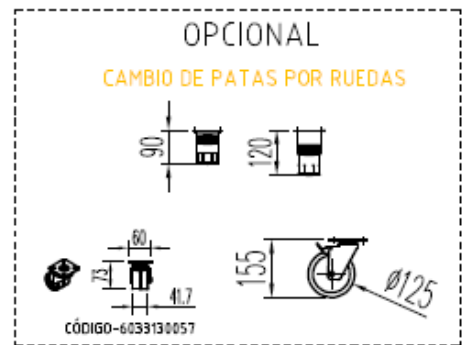

* Non disponible pour le marché européen

OPTIONS

- Clayette rilsan GN 1/1
- Jeu de 2 glissières inox GN 1/1 (L=560mm)
- Kit 2 tiroirs GN1/1 prof 100 mm
- Enregistreur d'alarmes HACCP
- Changement de gaz sur modèles positifs (R290 → R134a)
- Kit 4 ou 6 roulettes
- Arrière inox meuble 2 ou 3 portes
- Serrure pour charnière droite ou gauche

SCHEMAS TECHNIQUES

MFP-100

GUÍA FULTERER 565 CON ECD.
 6033050042- JUEGO DE GUIAS

MFP-140

6027010003-PARRILLA ESTANTE 530 x325 mm GN 1/1
 6033050027- JUEGO DE GUIAS EN "U" 562 mm

GUÍA FULTERER 565 CON ECD.
 6033050042- JUEGO DE GUIAS