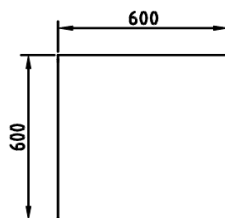

- Fabriqué en acier inoxydable AISI 304 18/10, satiné.
- Plan de travail avec dossier arrière de 100 mm de hauteur dans les modèles modulaires et bord avant arrondi de 50 mm pour faciliter son nettoyage et hygiène.
- Plan de travail renforcé par omegas.
- Pieds en acier inoxydable réglables en hauteur par vis invisible.
- Trémis extractible doté de glissières télescopiques avec frein.
- Support pour sac poubelle

	Modèle	Longueur (L)	Largeur (l)	Hauteur	Plan de travail
600	MNTB60M	600	600	850	Adossée
	MNTB60C	600	600	850	Îlot central
	MNTB60	600	600	850	Sans Dessus
700	MNTB70M	600	700	850	Adossée
	MNTB70C	600	700	850	Îlot central
	MNTB70	600	700	850	Sans Dessus

ÉLÉVATION

VUE D'EN HAUT

PROFILÉ

SANS
DESSUS

SANS
DOSSERET

AVEC
DOSSERET