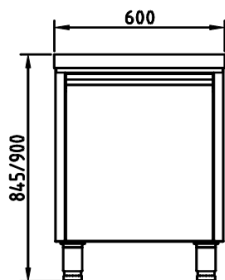

- Fabriqué en acier inoxydable AISI 304 18/10, satiné.
- Plan de travail avec dossier arrière de 100 mm de hauteur dans les modèles modulaires et bord avant arrondi de 50 mm pour faciliter son nettoyage et hygiène.
- Plan de travail renforcé par omegas.
- Pieds en acier inoxydable réglables en hauteur par vis invisible.
- Trémis extractible doté de glissières télescopiques avec frein.
- Support pour sac poubelle

	Modèle	Longueur (L)	Largeur (l)	Hauteur	Plan de travail
600	MNTB60M	600	600	850	Adossée
	MNTB60C	600	600	850	Îlot central
	MNTB60	600	600	850	Sans Dessus
700	MNTB70M	600	700	850	Adossée
	MNTB70C	600	700	850	Îlot central
	MNTB70	600	700	850	Sans Dessus

ÉLÉVATION

VUE D'EN HAUT

PROFILÉ

SANS
DESSUS

SANS
DOSSERET

AVEC
DOSSERET