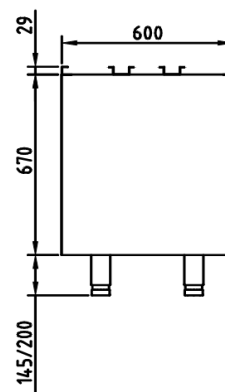

- Fabriqué en acier inoxydable AISI 304 18/10, satiné.
- Plan de travail avec dossier arrière de 100 mm de hauteur dans les modèles modulaires et bord avant arrondi de 50 mm pour faciliter son nettoyage et hygiène.
- Plan de travail renforcé par omegas.
- Pieds en acier inoxydable réglables en hauteur par vis invisible.
- Trémis extractible doté de glissières télescopiques avec frein.
- Support pour sac poubelle

	Modèle	Longueur (L)	Largeur (l)	Hauteur	Plan de travail
600	MNTB60M	600	600	850	Adossée
	MNTB60C	600	600	850	Îlot central
	MNTB60	600	600	850	Sans Dessus
700	MNTB70M	600	700	850	Adossée
	MNTB70C	600	700	850	Îlot central
	MNTB70	600	700	850	Sans Dessus

ÉLÉVATION

VUE D'EN HAUT

PROFILÉ

SANS
DESSUS

SANS
DOSSERET

AVEC
DOSSERET