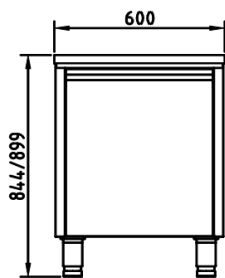

ÉLÉVATION

VUE D'EN HAUT

PROFILÉ

SANS
DESSUS