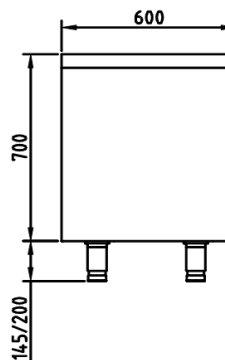

- Fabriqué en acier inoxydable AISI 304 18/10, satiné.
- Plan de travail avec dossier arrière de 100 mm de hauteur dans les modèles modulaires et bord avant arrondi de 50 mm pour faciliter son nettoyage et hygiène.
- Plan de travail renforcé par omegas.
- Pieds en acier inoxydable réglables en hauteur par vis invisible.
- Trémis extractible doté de glissières télescopiques avec frein.
- Support pour sac poubelle

	Modèle	Longueur (L)	Largeur (l)	Hauteur	Plan de travail
600	MNTB60M	600	600	850	Adossée
	MNTB60C	600	600	850	Îlot central
	MNTB60	600	600	850	Sans Dessus
700	MNTB70M	600	700	850	Adossée
	MNTB70C	600	700	850	Îlot central
	MNTB70	600	700	850	Sans Dessus

ÉLÉVATION

VUE D'EN HAUT

PROFILÉ

SANS
DESSUS

SANS
DOSSERET

AVEC
DOSSERET