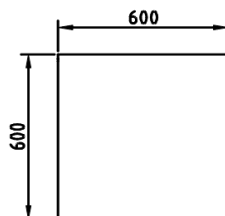

	Modèle	Longueur (L)	Largeur (l)	Hauteur	Plan de travail
600	MNTB60M	600	600	850	Adossée
	MNTB60C	600	600	850	Îlot central
	MNTB60	600	600	850	Sans Dessus
700	MNTB70M	600	700	850	Adossée
	MNTB70C	600	700	850	Îlot central
	MNTB70	600	700	850	Sans Dessus

ÉLÉVATION

VUE D'EN HAUT

PROFILÉ

SANS
DESSUS

SANS
DOSSERET

AVEC
DOSSERET