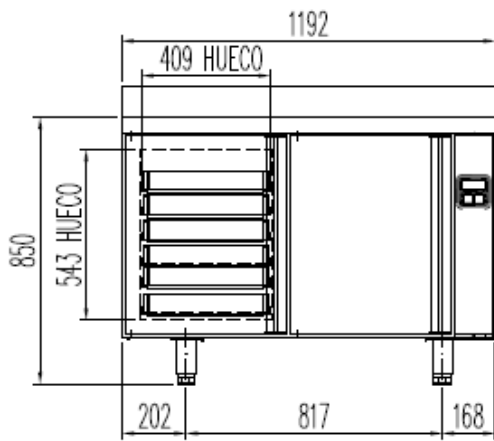

SCHEMAS TECHNIQUES

MRPP / MCPP-120

OPCIONAL ENCIMERA CON PETO

PERFIL SIN ENCIMERA

OPCIONAL
 CAMBIO DE PATAS POR RUEDAS

- 6033050024- JUEGO DE GUIAS EN "L" 649 mm
- 6 NIVELES DE CARGA POR PUERTA 80 mm DE SEPARACIÓN.
- 6003010079 CUBETA POLIETILENO 600x400x70

MRPP / MCPP-170

OPCIONAL ENCIMERA CON PETO

PERFIL SIN ENCIMERA

OPCIONAL
 CAMBIO DE PATAS POR RUEDAS

- 6033050024- JUEGO DE GUIAS EN "L" 649 mm
- 6 NIVELES DE CARGA POR PUERTA 80 mm DE SEPARACIÓN.
- 6003010079 CUBETA POLIETILENO 600x400x70