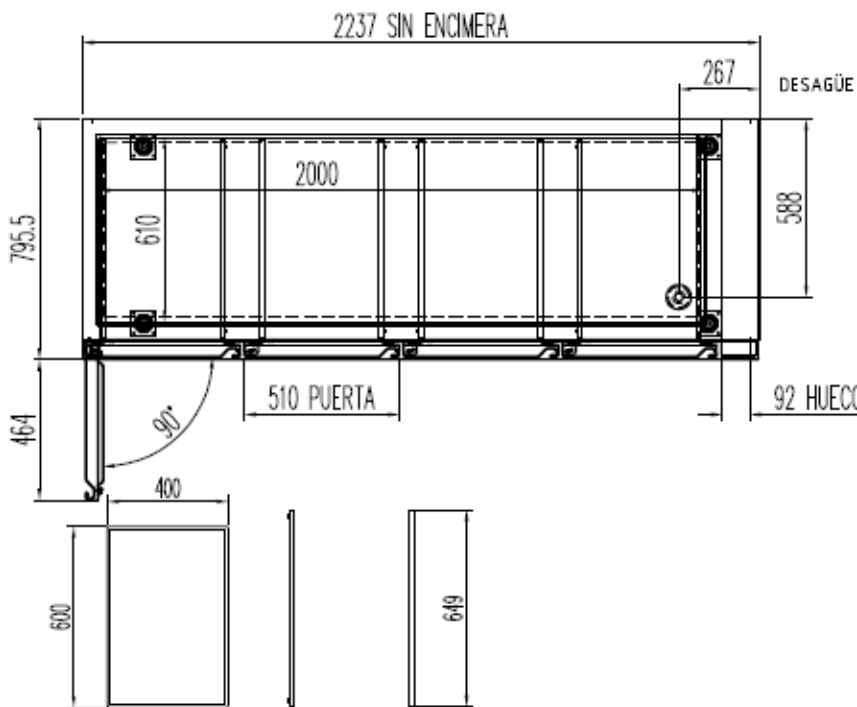

SCHEMAS TECHNIQUES

MRPP / MCPP-120

OPCIONAL ENCIMERA CON PETO

PERFIL SIN ENCIMERA

OPCIONAL
 CAMBIO DE PATAS POR RUEDAS

- 6033050024- JUEGO DE GUIAS EN "L" 649 mm
- 6 NIVELES DE CARGA POR PUERTA 80 mm DE SEPARACIÓN.
- 6003010079 CUBETA POLIETILENO 600x400x70

MRPP / MCPP-170

OPCIONAL ENCIMERA CON PETO

PERFIL SIN ENCIMERA

OPCIONAL
 CAMBIO DE PATAS POR RUEDAS

- 6033050024- JUEGO DE GUIAS EN "L" 649 mm
- 6 NIVELES DE CARGA POR PUERTA 80 mm DE SEPARACIÓN.
- 6003010079 CUBETA POLIETILENO 600x400x70

MRPP / MCPP-220

OPCIONAL ENCIMERA CON PETO

PERFIL SIN ENCIMERA

OPCIONAL

CAMBIO DE PATAS POR RUEDAS

- 6033050024- JUEGO DE GUIAS EN "L" 649 mm
- 6 NIVELES DE CARGA POR PUERTA 80 mm DE SEPARACIÓN.
- 6003010079 CUBETA POLIETILENO 600x400x70