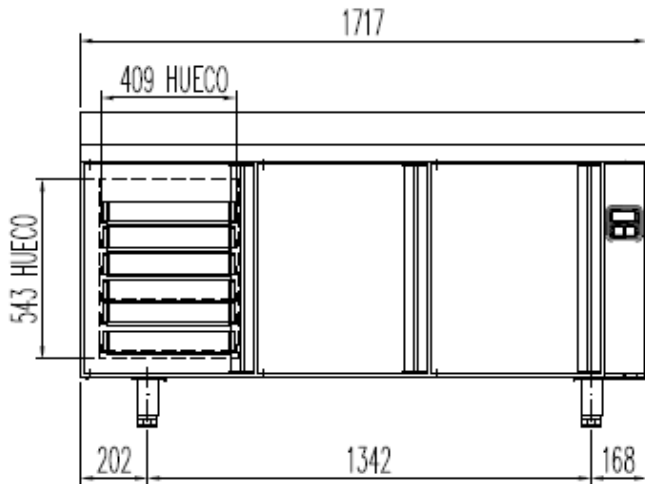

SCHEMAS TECHNIQUES

MRPP / MCPP-120

OPCIONAL ENCIMERA CON PETO

PERFIL SIN ENCIMERA

OPCIONAL
 CAMBIO DE PATAS POR RUEDAS

- 6033050024- JUEGO DE GUIAS EN "L" 649 mm
- 6 NIVELES DE CARGA POR PUERTA 80 mm DE SEPARACIÓN.
- 6003010079 CUBETA POLIETILENO 600x400x70

MRPP / MCPP-170

OPCIONAL ENCIMERA CON PETO

PERFIL SIN ENCIMERA

OPCIONAL
 CAMBIO DE PATAS POR RUEDAS

- 6033050024- JUEGO DE GUIAS EN "L" 649 mm
- 6 NIVELES DE CARGA POR PUERTA 80 mm DE SEPARACIÓN.
- 6003010079 CUBETA POLIETILENO 600x400x70

MRPP / MCPP-220

OPCIONAL ENCIMERA CON PETO

PERFIL SIN ENCIMERA

OPCIONAL

CAMBIO DE PATAS POR RUEDAS

- 6033050024- JUEGO DE GUIAS EN "L" 649 mm
- 6 NIVELES DE CARGA POR PUERTA 80 mm DE SEPARACIÓN.
- 6003010079 CUBETA POLIETILENO 600x400x70