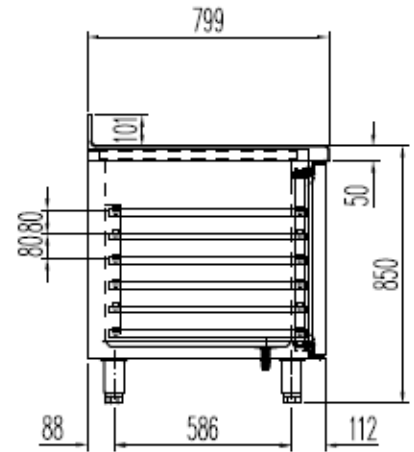

SCHEMAS TECHNIQUES

MRPP / MCPP-120

OPCIONAL ENCIMERA CON PETO

PERFIL SIN ENCIMERA

OPCIONAL
 CAMBIO DE PATAS POR RUEDAS

- 6033050024- JUEGO DE GUIAS EN "L" 649 mm
- 6 NIVELES DE CARGA POR PUERTA 80 mm DE SEPARACIÓN.
- 6003010079 CUBETA POLIETILENO 600x400x70

MRPP / MCPP-170

OPCIONAL ENCIMERA CON PETO

PERFIL SIN ENCIMERA

OPCIONAL
 CAMBIO DE PATAS POR RUEDAS

- 6033050024- JUEGO DE GUIAS EN "L" 649 mm
- 6 NIVELES DE CARGA POR PUERTA 80 mm DE SEPARACIÓN.
- 6003010079 CUBETA POLIETILENO 600x400x70

MRPP / MCPP-220

OPCIONAL ENCIMERA CON PETO

PERFIL SIN ENCIMERA

OPCIONAL

CAMBIO DE PATAS POR RUEDAS

- 6033050024- JUEGO DE GUIAS EN "L" 649 mm
- 6 NIVELES DE CARGA POR PUERTA 80 mm DE SEPARACIÓN.
- 6003010079 CUBETA POLIETILENO 600x400x70