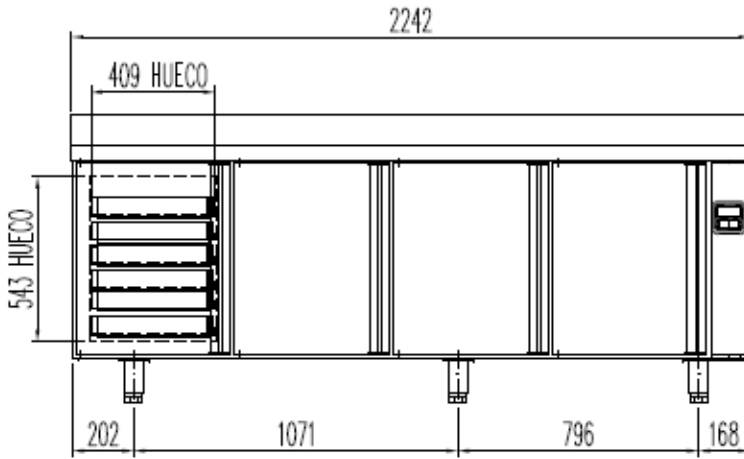

SCHEMAS TECHNIQUES

MRPP / MCPP-120

OPCIONAL ENCIMERA CON PETO

PERFIL SIN ENCIMERA

OPCIONAL
 CAMBIO DE PATAS POR RUEDAS

- 6033050024- JUEGO DE GUIAS EN "L" 649 mm
- 6 NIVELES DE CARGA POR PUERTA 80 mm DE SEPARACIÓN.
- 6003010079 CUBETA POLIETILENO 600x400x70

MRPP / MCPP-170

OPCIONAL ENCIMERA CON PETO

PERFIL SIN ENCIMERA

OPCIONAL
 CAMBIO DE PATAS POR RUEDAS

- 6033050024- JUEGO DE GUIAS EN "L" 649 mm
- 6 NIVELES DE CARGA POR PUERTA 80 mm DE SEPARACIÓN.
- 6003010079 CUBETA POLIETILENO 600x400x70

MRPP / MCPP-220

OPCIONAL ENCIMERA CON PETO

PERFIL SIN ENCIMERA

OPCIONAL

CAMBIO DE PATAS POR RUEDAS

- 6033050024- JUEGO DE GUIAS EN "L" 649 mm
- 6 NIVELES DE CARGA POR PUERTA 80 mm DE SEPARACIÓN.
- 6003010079 CUBETA POLIETILENO 600x400x70