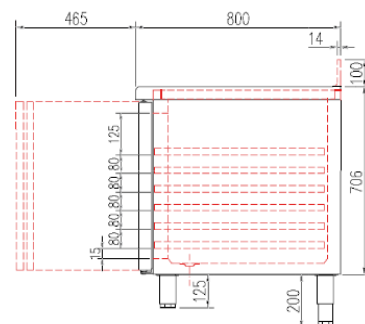

MEUBLES PÂTISSIERS 800

Modèles MRPP et MCPP

Groupe à distance – Portes pleines

CARACTERISTIQUES TECHNIQUES

- Extérieur inox AISI-304 18/10 (sauf partie arrière)
- Intérieur inox AISI-304 18/10 avec angles arrondis et fond embouti
- Porte emboutie et réversible avec rappel de porte, charnières inox et joint magnétique déclipable. Reste ouverte au-delà de 90°
- Connexion à droite en standard
- Pieds inox réglables de 135 à 210mm
- Livré sans groupe, sans capillaire et sans détendeur. Bande de commande latéral et frontal démontable
- Livré avec 5 jeux de glissières inox par porte (sans clayette ou plaque)
- Livré en standard sans dossier (dossier sur demande)
- Livré en standard ventilé (statique sur demande)
- Evaporateur ventilé traité anti corrosion
- Thermostat électronique avec afficheur digital, spécial économie d'énergie
- Pas d'évaporation ni résistance pour les eaux de condensat
- Isolation polyuréthane densité 40 kg/m³, épaisseur 60 mm
- Alarme haute et basse température sur contrôleur digital
- Ambiance 43°C - 230/1/50 (60 Hz en positif : nous consulter)

Les compresseurs préconisés sont indiqués pour une distance maximum de 3m à -10°C.

Au-delà passer à la puissance supérieure

	Température	Nb portes	Longueur (mm)	Profondeur (mm)	Hauteur (mm)	Capacité (L)	Puiss. frigo (W)	Gas recommandé
MRPP-120	-2°/+8°C	2	1195	800	850	255	304	R134a
MRPP-170		3	1720	800	850	399	356	R134a
MRPP-220		4	2245	800	850	543	485	R134a
MCPP-120	-15°/-20°C	2	1195	800	850	255	353	R449A
MCPP-170		3	1720	800	850	399	452	R449A
MCPP-220		4	2245	800	850	543	610	R449A

SCHEMAS TECHNIQUES

MRPP / MCPP-120

OPCIONAL ENCIMERA CON PETO

PERFIL SIN ENCIMERA

OPCIONAL
 CAMBIO DE PATAS POR RUEDAS

- 6033050024- JUEGO DE GUIAS EN "L" 649 mm
- 6 NIVELES DE CARGA POR PUERTA 80 mm DE SEPARACIÓN.
- 6003010079 CUBETA POLIETILENO 600x400x70