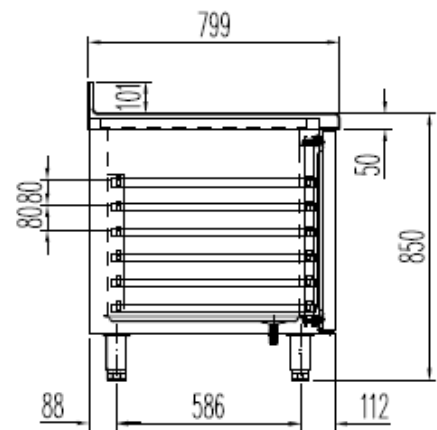

SCHEMAS TECHNIQUES

MRPP / MCPP-120

OPCIONAL ENCIMERA CON PETO

PERFIL SIN ENCIMERA

OPCIONAL
 CAMBIO DE PATAS POR RUEDAS

- 6033050024- JUEGO DE GUIAS EN "L" 649 mm
- 6 NIVELES DE CARGA POR PUERTA 80 mm DE SEPARACIÓN.
- 6003010079 CUBETA POLIETILENO 600x400x70