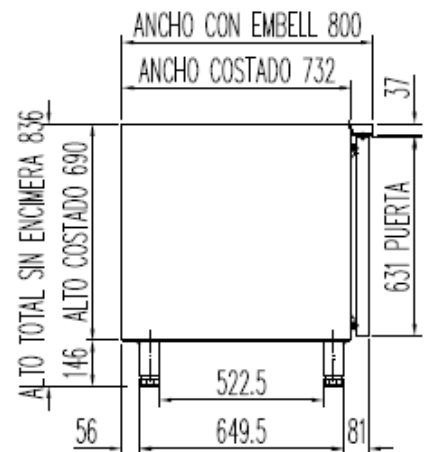

Les compresseurs préconisés sont indiqués pour une distance maximum de 3m à -10°C.

Au-delà passer à la puissance supérieure

	Température	Nb portes	Longueur (mm)	Profondeur (mm)	Hauteur (mm)	Capacité (L)	Puiss. frigo (W)	Gas recommandé
MRPP-120	-2°/+8°C	2	1195	800	850	255	304	R134a
MRPP-170		3	1720	800	850	399	356	R134a
MRPP-220		4	2245	800	850	543	485	R134a
MCPP-120	-15°/-20°C	2	1195	800	850	255	353	R449A
MCPP-170		3	1720	800	850	399	452	R449A
MCPP-220		4	2245	800	850	543	610	R449A

SCHEMAS TECHNIQUES

MRPP / MCPP-120

OPCIONAL ENCIMERA CON PETO

PERFIL SIN ENCIMERA

OPCIONAL
 CAMBIO DE PATAS POR RUEDAS

- 6033050024- JUEGO DE GUIAS EN "L" 649 mm
- 6 NIVELES DE CARGA POR PUERTA 80 mm DE SEPARACIÓN.
- 6003010079 CUBETA POLIETILENO 600x400x70