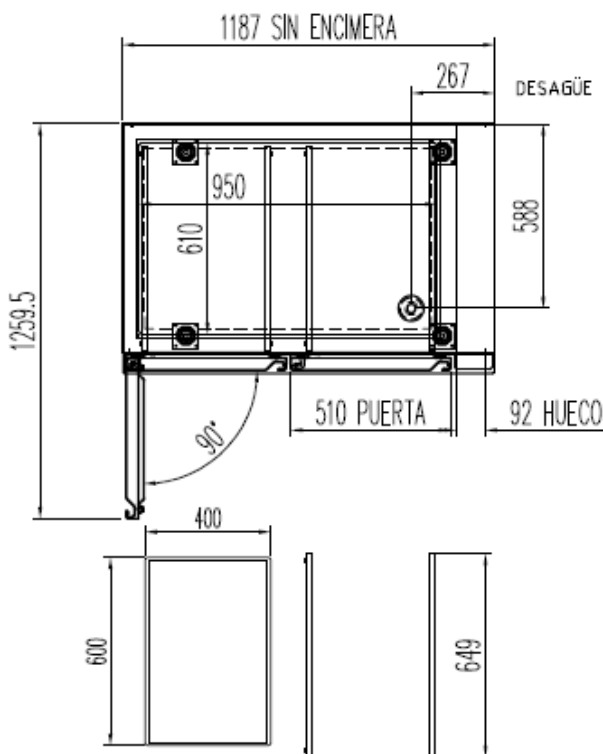

Les compresseurs préconisés sont indiqués pour une distance maximum de 3m à -10°C.

Au-delà passer à la puissance supérieure

	Température	Nb portes	Longueur (mm)	Profondeur (mm)	Hauteur (mm)	Capacité (L)	Puiss. frigo (W)	Gas recommandé
MRPP-120	-2°/+8°C	2	1195	800	850	255	304	R134a
MRPP-170		3	1720	800	850	399	356	R134a
MRPP-220		4	2245	800	850	543	485	R134a
MCPP-120	-15°/-20°C	2	1195	800	850	255	353	R449A
MCPP-170		3	1720	800	850	399	452	R449A
MCPP-220		4	2245	800	850	543	610	R449A

FABRICATION ESPAGNOLE

OPTIONS

- Dossier sur demande
- Clayette inox pâtisseries
- Jeux de 2 glissières en L
- Kit de 4 ou 6 roulettes
- Module HACCP
- Serrure
- Arrière inox 2, 3 ou 4 portes
- Supplément pour avoir le groupe à gauche du meuble
- Remplacement dessus inox par un dessus granit
- Valve d'expansion
- 60Hz

SCHEMAS TECHNIQUES

MRPP / MCPP-120

OPCIONAL ENCIMERA CON PETO

PERFIL SIN ENCIMERA

OPCIONAL
 CAMBIO DE PATAS POR RUEDAS

- 6033050024- JUEGO DE GUIAS EN "L" 649 mm
- 6 NIVELES DE CARGA POR PUERTA 80 mm DE SEPARACIÓN.
- 6003010079 CUBETA POLIETILENO 600x400x70

MRPP / MCPP-170

OPCIONAL ENCIMERA CON PETO

PERFIL SIN ENCIMERA

OPCIONAL
 CAMBIO DE PATAS POR RUEDAS

- 6033050024- JUEGO DE GUIAS EN "L" 649 mm
- 6 NIVELES DE CARGA POR PUERTA 80 mm DE SEPARACIÓN.
- 6003010079 CUBETA POLIETILENO 600x400x70