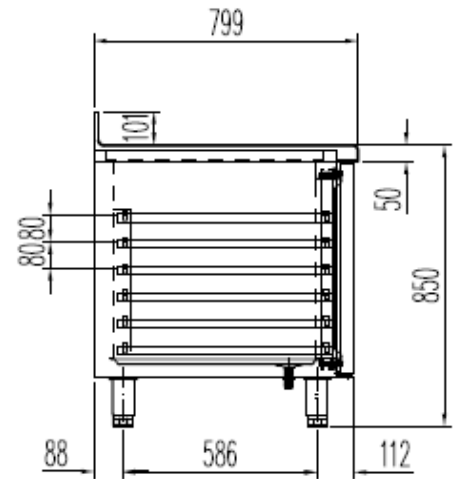

SCHEMAS TECHNIQUES

MRPP / MCPP-120

OPCIONAL ENCIMERA CON PETO

PERFIL SIN ENCIMERA

OPCIONAL
 CAMBIO DE PATAS POR RUEDAS

- 6033050024- JUEGO DE GUIAS EN "L" 649 mm
- 6 NIVELES DE CARGA POR PUERTA 80 mm DE SEPARACIÓN.
- 6003010079 CUBETA POLIETILENO 600x400x70

MRPP / MCPP-170

OPCIONAL ENCIMERA CON PETO

PERFIL SIN ENCIMERA

OPCIONAL
 CAMBIO DE PATAS POR RUEDAS

- 6033050024- JUEGO DE GUIAS EN "L" 649 mm
- 6 NIVELES DE CARGA POR PUERTA 80 mm DE SEPARACIÓN.
- 6003010079 CUBETA POLIETILENO 600x400x70