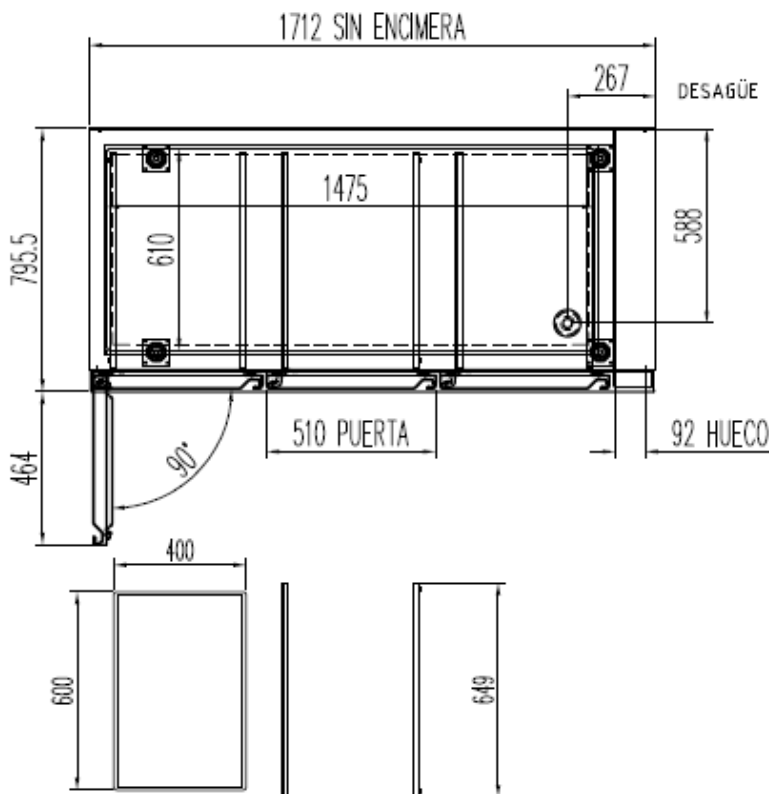

SCHEMAS TECHNIQUES

MRPP / MCPP-120

OPCIONAL ENCIMERA CON PETO

PERFIL SIN ENCIMERA

OPCIONAL
 CAMBIO DE PATAS POR RUEDAS

- 6033050024- JUEGO DE GUIAS EN "L" 649 mm
- 6 NIVELES DE CARGA POR PUERTA 80 mm DE SEPARACIÓN.
- 6003010079 CUBETA POLIETILENO 600x400x70

MRPP / MCPP-170

OPCIONAL ENCIMERA CON PETO

PERFIL SIN ENCIMERA

OPCIONAL
 CAMBIO DE PATAS POR RUEDAS

- 6033050024- JUEGO DE GUIAS EN "L" 649 mm
- 6 NIVELES DE CARGA POR PUERTA 80 mm DE SEPARACIÓN.
- 6003010079 CUBETA POLIETILENO 600x400x70

MRPP / MCPP-220

OPCIONAL ENCIMERA CON PETO

PERFIL SIN ENCIMERA

OPCIONAL

CAMBIO DE PATAS POR RUEDAS

- 6033050024- JUEGO DE GUIAS EN "L" 649 mm
- 6 NIVELES DE CARGA POR PUERTA 80 mm DE SEPARACIÓN.
- 6003010079 CUBETA POLIETILENO 600x400x70