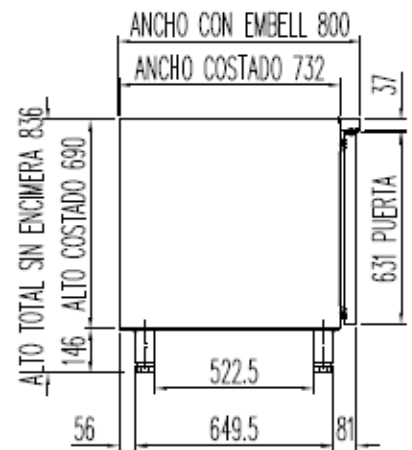

SCHEMAS TECHNIQUES

MRPP / MCPP-120

OPCIONAL ENCIMERA CON PETO

PERFIL SIN ENCIMERA

OPCIONAL
 CAMBIO DE PATAS POR RUEDAS

- 6033050024- JUEGO DE GUIAS EN "L" 649 mm
- 6 NIVELES DE CARGA POR PUERTA 80 mm DE SEPARACIÓN.
- 6003010079 CUBETA POLIETILENO 600x400x70

MRPP / MCPP-170

OPCIONAL ENCIMERA CON PETO

PERFIL SIN ENCIMERA

OPCIONAL
 CAMBIO DE PATAS POR RUEDAS

- 6033050024- JUEGO DE GUIAS EN "L" 649 mm
- 6 NIVELES DE CARGA POR PUERTA 80 mm DE SEPARACIÓN.
- 6003010079 CUBETA POLIETILENO 600x400x70

MRPP / MCPP-220

OPCIONAL ENCIMERA CON PETO

PERFIL SIN ENCIMERA

OPCIONAL

CAMBIO DE PATAS POR RUEDAS

- 6033050024- JUEGO DE GUIAS EN "L" 649 mm
- 6 NIVELES DE CARGA POR PUERTA 80 mm DE SEPARACIÓN.
- 6003010079 CUBETA POLIETILENO 600x400x70