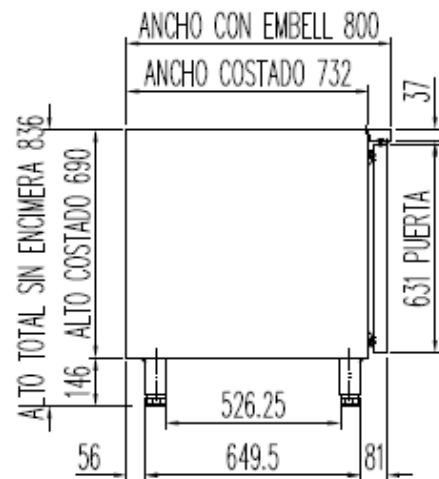

SCHEMAS TECHNIQUES

MRPP / MCPP-120

OPCIONAL ENCIMERA CON PETO

PERFIL SIN ENCIMERA

OPCIONAL
 CAMBIO DE PATAS POR RUEDAS

- 6033050024- JUEGO DE GUIAS EN "L" 649 mm
- 6 NIVELES DE CARGA POR PUERTA 80 mm DE SEPARACIÓN.
- 6003010079 CUBETA POLIETILENO 600x400x70

MRPP / MCPP-170

OPCIONAL ENCIMERA CON PETO

PERFIL SIN ENCIMERA

OPCIONAL
 CAMBIO DE PATAS POR RUEDAS

- 6033050024- JUEGO DE GUIAS EN "L" 649 mm
- 6 NIVELES DE CARGA POR PUERTA 80 mm DE SEPARACIÓN.
- 6003010079 CUBETA POLIETILENO 600x400x70