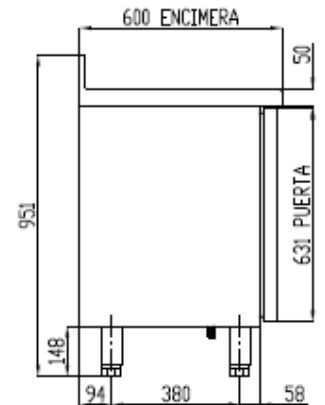

*Non disponible pour le marché européen

OPTIONS

- Clayette rilsan 405x525 (portes milieu)
- Clayette rilsan 405x460 (portes extrémité)
- Support inox pour clayette (à commander par 4)
- Serrure pour charnière gauche
- Serrure pour charnière droite
- Arrière inox meuble 2 portes
- Arrière inox meuble 3 portes
- Arrière inox meuble 4 portes
- Arrière inox meuble 5 portes
- Variateur et changement de couleurs (par porte)
- Supplément pour avoir les commandes à gauche du meuble
- Détendeur thermostatique. Installé en usine
- Vanne solénoïde

FABRICATION ESPAGNOLE

SCHEMAS TECHNIQUES

MRSP / MCSP-120

SECCIÓN SIN ENCIMERA

MRSP / MCSP-170

SECCIÓN SIN ENCIMERA

MRSP / MCSP-220

SECCIÓN SIN ENCIMERA