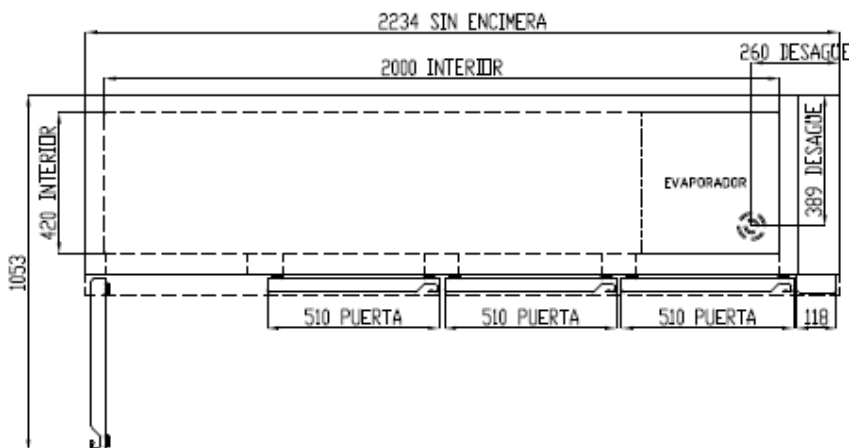

*Non disponible pour le marché européen

OPTIONS

- Clayette rilsan 405x525 (portes milieu)
- Clayette rilsan 405x460 (portes extrémité)
- Support inox pour clayette (à commander par 4)
- Serrure pour charnière gauche
- Serrure pour charnière droite
- Arrière inox meuble 2 portes
- Arrière inox meuble 3 portes
- Arrière inox meuble 4 portes
- Arrière inox meuble 5 portes
- Variateur et changement de couleurs (par porte)
- Supplément pour avoir les commandes à gauche du meuble
- Détendeur thermostatique. Installé en usine
- Vanne solénoïde

FABRICATION ESPAGNOLE

SCHEMAS TECHNIQUES

MRSP / MCSP-120

SECCIÓN SIN ENCIMERA

MRSP / MCSP-170

SECCIÓN SIN ENCIMERA

MRSP / MCSP-220

SECCIÓN SIN ENCIMERA