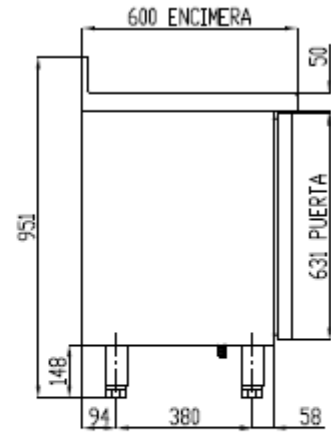

	Température	Nb portes	Dimensions (LxPxH mm)	Capacité (L)	Puiss. frigo (W)	Gaz recommandé
MRSP-120	-2°/+8°C	2	1195x600x850	246	300	R134a
MRSP-170		3	1720x600x850	380	356	R134a
MRSP-220		4	2245x600x850	516	485	R134a
MRSP-270		5	2770x600x850	651	485	R134a
MCSP-120	-15°/-20°C	2	1195x600x850	245	353	R449A
MCSP-170		3	1720x600x850	380	452	R449A
MCSP-220		4	2245x600x850	516	610	R449A

*Non disponible pour le marché européen

OPTIONS

- Clayette rilsan 405x525 (portes milieu)
- Clayette rilsan 405x460 (portes extrémité)
- Support inox pour clayette (à commander par 4)
- Serrure pour charnière gauche
- Serrure pour charnière droite
- Arrière inox meuble 2 portes
- Arrière inox meuble 3 portes
- Arrière inox meuble 4 portes
- Arrière inox meuble 5 portes
- Variateur et changement de couleurs (par porte)
- Supplément pour avoir les commandes à gauche du meuble
- Détendeur thermostatique. Installé en usine
- Vanne solénoïde

FABRICATION ESPAGNOLE

SCHEMAS TECHNIQUES

MRSP / MCSP-120

SECCIÓN SIN ENCIMERA

MRSP / MCSP-170

SECCIÓN SIN ENCIMERA

MRSP / MCSP-220

SECCIÓN SIN ENCIMERA