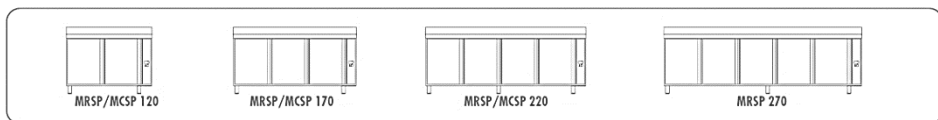

MEUBLES SNACK 600

Modèles MRSP et MCSP

Sans groupe

Caractéristiques Techniques

- MRSP / MCSP : porte emboutie inox
- Connexion à droite en standard
- Extérieur inox AISI-304 18/10 (sauf partie arrière)
- Intérieur inox AISI-304 18/10 avec angles arrondis et fond embouti
- Dossieret de 100 mm en standard (sans dossieret à préciser à la commande, sans supplément)
- Pieds inox réglables de 135 à 210 mm
- Alarme haute et basse température sur contrôleur digital
- Pas d'évaporation ni résistance pour les eaux de condensat
- Thermostat électronique avec afficheur digital, spécial économie d'énergie
- Livré sans groupe, sans capillaire et sans détendeur.
- Bandeau de commandes latéral et frontal démontables
- Livré avec 1 clayette rilsan par porte réglable en hauteur sur support inox
- 230/1/50 (60hz sur demande : PVP +5% - Uniquement en positif)
- Performance de l'évaporateur avec $\Delta t=12^{\circ}\text{C}$

	Température	Nb portes	Dimensions (LxPxH mm)	Capacité (L)	Puiss. frigo (W)	Gaz recommandé
MRSP-120	-2°/+8°C	2	1195x600x850	246	300	R134a
MRSP-170		3	1720x600x850	380	356	R134a
MRSP-220		4	2245x600x850	516	485	R134a
MRSP-270		5	2770x600x850	651	485	R134a
MCSP-120	-15°/-20°C	2	1195x600x850	245	353	R449A
MCSP-170		3	1720x600x850	380	452	R449A
MCSP-220		4	2245x600x850	516	610	R449A

*Non disponible pour le marché européen

OPTIONS

- Clayette rilsan 405x525 (portes milieu)
- Clayette rilsan 405x460 (portes extrémité)
- Support inox pour clayette (à commander par 4)
- Serrure pour charnière gauche
- Serrure pour charnière droite
- Arrière inox meuble 2 portes
- Arrière inox meuble 3 portes
- Arrière inox meuble 4 portes
- Arrière inox meuble 5 portes
- Variateur et changement de couleurs (par porte)
- Supplément pour avoir les commandes à gauche du meuble
- Détendeur thermostatique. Installé en usine
- Vanne solénoïde