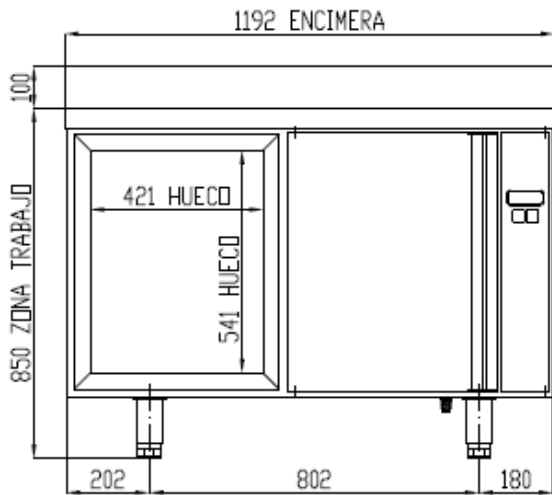

	Température	Nb portes	Dimensions (LxPxH mm)	Capacité (L)	Puiss. frigo (W)	Gaz recommandé
MRSP-120	-2°/+8°C	2	1195x600x850	246	300	R134a
MRSP-170		3	1720x600x850	380	356	R134a
MRSP-220		4	2245x600x850	516	485	R134a
MRSP-270		5	2770x600x850	651	485	R134a
MCSP-120	-15°/-20°C	2	1195x600x850	245	353	R449A
MCSP-170		3	1720x600x850	380	452	R449A
MCSP-220		4	2245x600x850	516	610	R449A

*Non disponible pour le marché européen

OPTIONS

- Clayette rilsan 405x525 (portes milieu)
- Clayette rilsan 405x460 (portes extrémité)
- Support inox pour clayette (à commander par 4)
- Serrure pour charnière gauche
- Serrure pour charnière droite
- Arrière inox meuble 2 portes
- Arrière inox meuble 3 portes
- Arrière inox meuble 4 portes
- Arrière inox meuble 5 portes
- Variateur et changement de couleurs (par porte)
- Supplément pour avoir les commandes à gauche du meuble
- Détendeur thermostatique. Installé en usine
- Vanne solénoïde

FABRICATION ESPAGNOLE

SCHEMAS TECHNIQUES

MRSP / MCSP-120

SECCIÓN SIN ENCIMERA

MRSP / MCSP-170

SECCIÓN SIN ENCIMERA

MRSP / MCSP-220

SECCIÓN SIN ENCIMERA