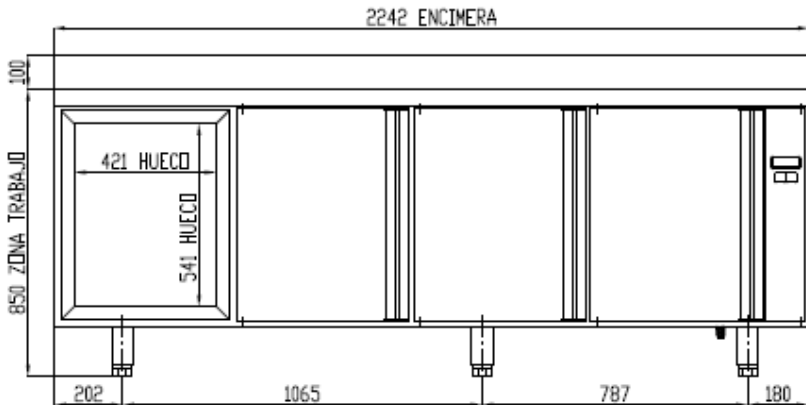

*Non disponible pour le marché européen

OPTIONS

- Clayette rilsan 405x525 (portes milieu)
- Clayette rilsan 405x460 (portes extrémité)
- Support inox pour clayette (à commander par 4)
- Serrure pour charnière gauche
- Serrure pour charnière droite
- Arrière inox meuble 2 portes
- Arrière inox meuble 3 portes
- Arrière inox meuble 4 portes
- Arrière inox meuble 5 portes
- Variateur et changement de couleurs (par porte)
- Supplément pour avoir les commandes à gauche du meuble
- Détendeur thermostatique. Installé en usine
- Vanne solénoïde

FABRICATION ESPAGNOLE

SCHEMAS TECHNIQUES

MRSP / MCSP-120

SECCIÓN SIN ENCIMERA

MRSP / MCSP-170

SECCIÓN SIN ENCIMERA

MRSP / MCSP-220

SECCIÓN SIN ENCIMERA