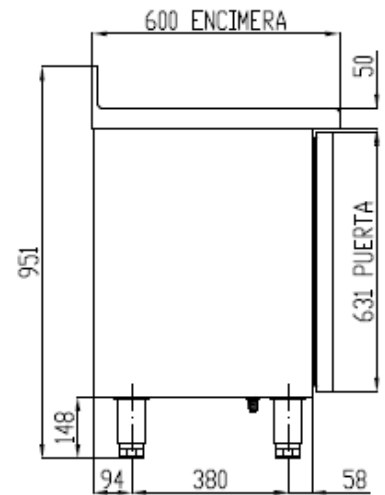

	Température	Nb portes	Dimensions (LxPxH mm)	Capacité (L)	Puiss. frigo (W)	Gaz recommandé
MRSP-120	-2°/+8°C	2	1195x600x850	246	300	R134a
MRSP-170		3	1720x600x850	380	356	R134a
MRSP-220		4	2245x600x850	516	485	R134a
MRSP-270		5	2770x600x850	651	485	R134a
MCSP-120	-15°/-20°C	2	1195x600x850	245	353	R449A
MCSP-170		3	1720x600x850	380	452	R449A
MCSP-220		4	2245x600x850	516	610	R449A

*Non disponible pour le marché européen

OPTIONS

- Clayette rilsan 405x525 (portes milieu)
- Clayette rilsan 405x460 (portes extrémité)
- Support inox pour clayette (à commander par 4)
- Serrure pour charnière gauche
- Serrure pour charnière droite
- Arrière inox meuble 2 portes
- Arrière inox meuble 3 portes
- Arrière inox meuble 4 portes
- Arrière inox meuble 5 portes
- Variateur et changement de couleurs (par porte)
- Supplément pour avoir les commandes à gauche du meuble
- Détendeur thermostatique. Installé en usine
- Vanne solénoïde

FABRICATION ESPAGNOLE

SCHEMAS TECHNIQUES

MRSP / MCSP-120

SECCIÓN SIN ENCIMERA

MRSP / MCSP-170

SECCIÓN SIN ENCIMERA

MRSP / MCSP-220

SECCIÓN SIN ENCIMERA