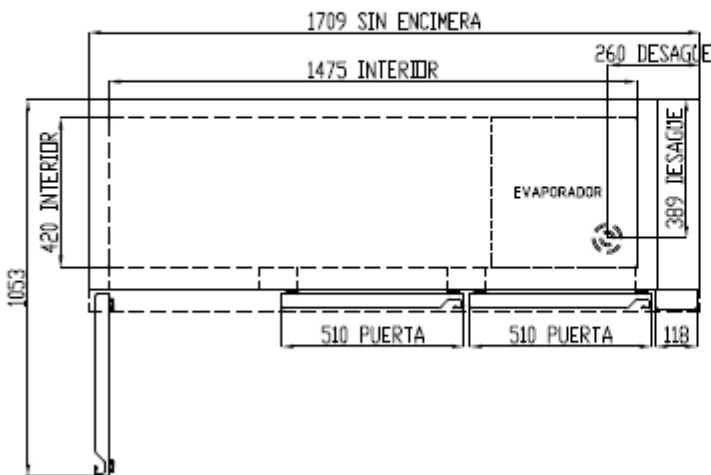

*Non disponible pour le marché européen

OPTIONS

- Clayette rilsan 405x525 (portes milieu)
- Clayette rilsan 405x460 (portes extrémité)
- Support inox pour clayette (à commander par 4)
- Serrure pour charnière gauche
- Serrure pour charnière droite
- Arrière inox meuble 2 portes
- Arrière inox meuble 3 portes
- Arrière inox meuble 4 portes
- Arrière inox meuble 5 portes
- Variateur et changement de couleurs (par porte)
- Supplément pour avoir les commandes à gauche du meuble
- Détendeur thermostatique. Installé en usine
- Vanne solénoïde

FABRICATION ESPAGNOLE

SCHEMAS TECHNIQUES

MRSP / MCSP-120

SECCIÓN SIN ENCIMERA

MRSP / MCSP-170

SECCIÓN SIN ENCIMERA

MRSP / MCSP-220

SECCIÓN SIN ENCIMERA