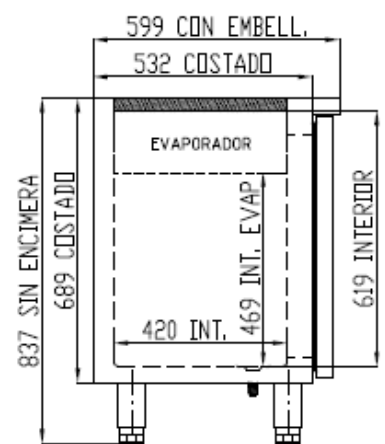

SCHEMAS TECHNIQUES

MRSP / MCSP-120

SECCIÓN SIN ENCIMERA