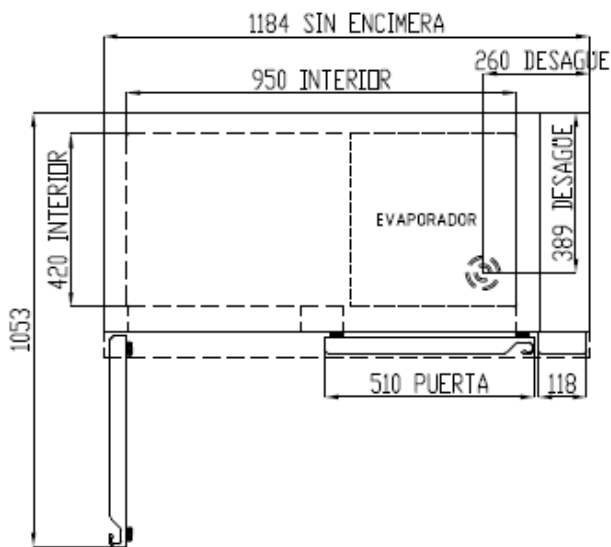

MEUBLES SNACK 600

Modèles MRSP et MCSP

Sans groupe

Caractéristiques Techniques

- MRSP / MCSP : porte emboutie inox
- Connexion à droite en standard
- Extérieur inox AISI-304 18/10 (sauf partie arrière)
- Intérieur inox AISI-304 18/10 avec angles arrondis et fond embouti
- Dossieret de 100 mm en standard (sans dossieret à préciser à la commande, sans supplément)
- Pieds inox réglables de 135 à 210 mm
- Alarme haute et basse température sur contrôleur digital
- Pas d'évaporation ni résistance pour les eaux de condensat
- Thermostat électronique avec afficheur digital, spécial économie d'énergie
- Livré sans groupe, sans capillaire et sans détendeur.
- Bandeau de commandes latéral et frontal démontables
- Livré avec 1 clayette rilsan par porte réglable en hauteur sur support inox
- 230/1/50 (60hz sur demande : PVP +5% - Uniquement en positif)
- Performance de l'évaporateur avec $\Delta t=12^{\circ}\text{C}$

*Non disponible pour le marché européen

OPTIONS

- Clayette rilsan 405x525 (portes milieu)
- Clayette rilsan 405x460 (portes extrémité)
- Support inox pour clayette (à commander par 4)
- Serrure pour charnière gauche
- Serrure pour charnière droite
- Arrière inox meuble 2 portes
- Arrière inox meuble 3 portes
- Arrière inox meuble 4 portes
- Arrière inox meuble 5 portes
- Variateur et changement de couleurs (par porte)
- Supplément pour avoir les commandes à gauche du meuble
- Détendeur thermostatique. Installé en usine
- Vanne solénoïde

FABRICATION ESPAGNOLE

SCHEMAS TECHNIQUES

MRSP / MCSP-120

SECCIÓN SIN ENCIMERA

MRSP / MCSP-170

SECCIÓN SIN ENCIMERA

MRSP / MCSP-220

SECCIÓN SIN ENCIMERA