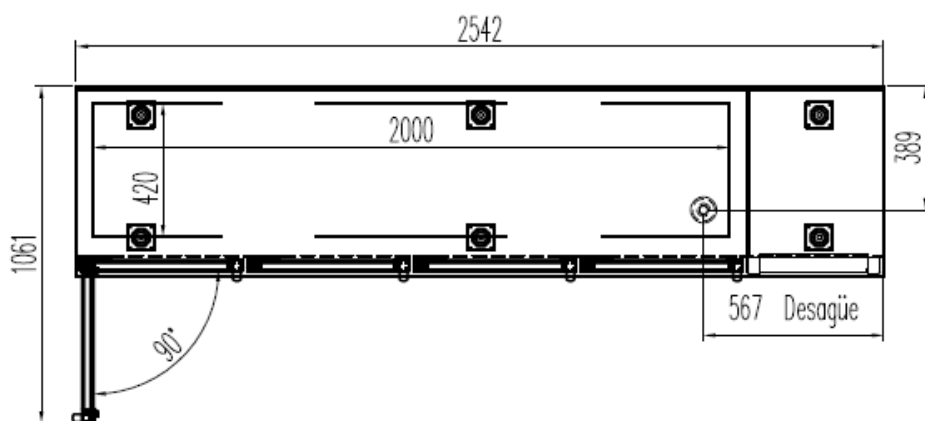

- 6027010078-PARRILLA CENTRAL 525x405 mm
- 6027010079-PARRILLA EXTREMOS 460x405 mm
- 6033210007- SOPORTE CREMALLERA E TIPO F.