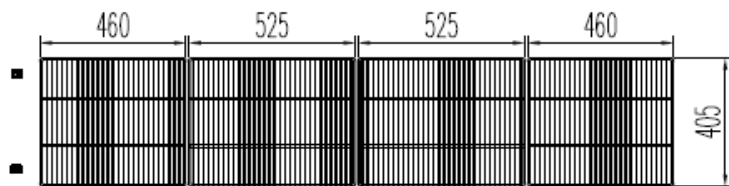

- 6027010078-PARRILLA CENTRAL 525x405 mm
- 6027010079-PARRILLA EXTREMOS 460x405 mm
- 6033210007- SOPORTE CREMALLERA E TIPO F.