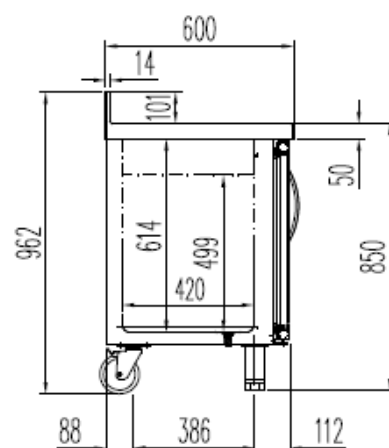

FABRICATION ESPAGNOLE

**SCHEMAS TECHNIQUES**

**MRSV / MCSV-150**

6027010079-PARRILLA EXTREMOS 460x405 mm

6033210007- SOPORTE CREMALLERA E TIPO F.

**PERFIL SIN ENCIMERA**

**OPCIONAL**  
 CAMBIO DE PATAS POR RUEDAS

6033130083-RUEDA CON FRENO  
 6033130084-RUEDA SIN FRENO

**MRSV / MCSV-200**

**PERFIL SIN ENCIMERA**

- 6027010078-PARRILLA CENTRAL 525x405 mm
- 6027010079-PARRILLA EXTREMOS 460x405 mm
- 6033210007- SOPORTE CREMALLERA E TIPO F.

**OPCIONAL**  
 CAMBIO DE PATAS POR RUEDAS

- 6033130083-RUEDA CON FRENO
- 6033130084-RUEDA SIN FRENO
- 6033130083-RUEDA CON FRENO
- 6033130084-RUEDA SIN FRENO

**MRSV-250**

PERFIL SIN ENCIMERA

- 6027010078-PARRILLA CENTRAL 525x405 mm
- 6027010079-PARRILLA EXTREMOS 460x405 mm
- 6033210019 - SOPORTE CREMALLERA INOX 17x6