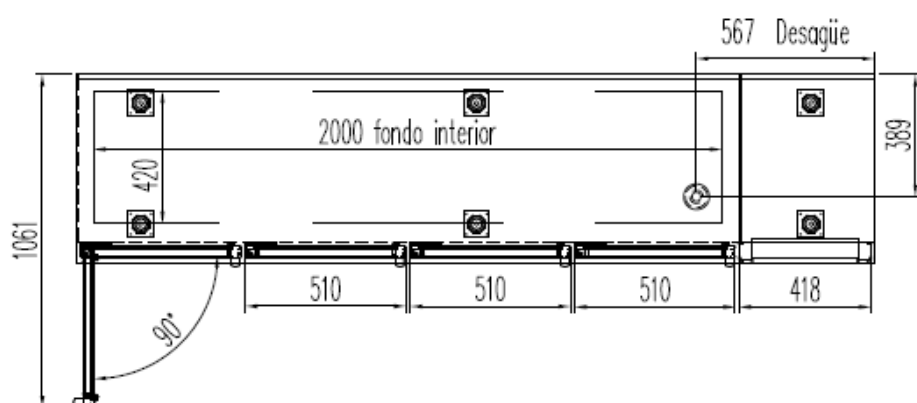

**OPCIONAL**  
 CAMBIO DE PATAS POR RUEDAS

- 6033130083-RUEDA CON FRENO
- 6033130084-RUEDA SIN FRENO
- 6033130083-RUEDA CON FRENO
- 6033130084-RUEDA SIN FRENO

**MRSV-250**

PERFIL SIN ENCIMERA

- 6027010078-PARRILLA CENTRAL 525x405 mm
- 6027010079-PARRILLA EXTREMOS 460x405 mm
- 6033210019 - SOPORTE CREMALLERA INOX 17x6