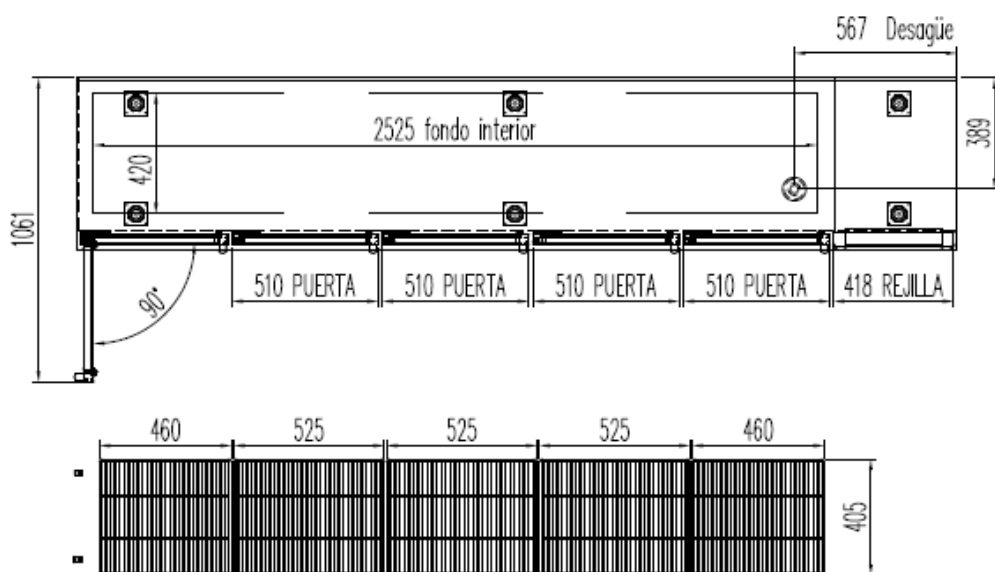

MRSV-300

PERFIL SIN ENCIMERA

- 6027010078-PARRILLA EXTREMOS 525x405 mm
- 6027010079-PARRILLA EXTREMOS 460x405 mm
- 6033210019 - SOPORTE CREMALLERA INOX 17x6

OPCIONAL
CAMBIO DE PATAS POR RUEDAS