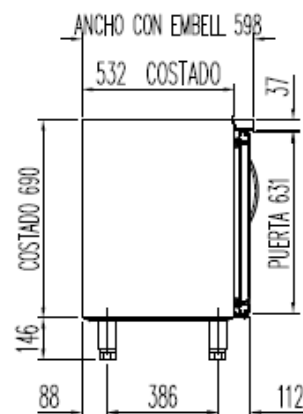

OPCIONAL  
 CAMBIO DE PATAS POR RUEDAS

- 6033130083-RUEDA CON FRENO
- 6033130084-RUEDA SIN FRENO

**MRSV-300**

PERFIL SIN ENCIMERA

- 6027010078-PARRILLA EXTREMOS 525x405 mm
- 6027010079-PARRILLA EXTREMOS 460x405 mm
- 6033210019 - SOPORTE CREMALLERA INOX 17x6