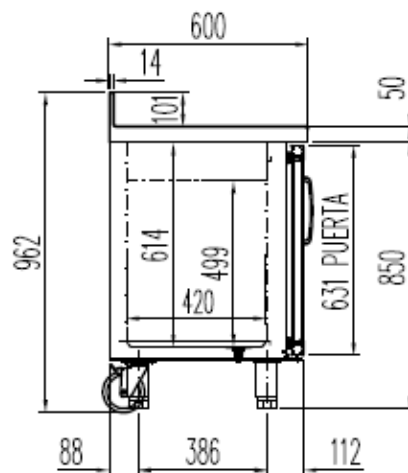

SCHEMAS TECHNIQUES

MRSV / MCSV-150

6027010079-PARRILLA EXTREMOS 460x405 mm

6033210007- SOPORTE CREMALLERA E TIPO F.