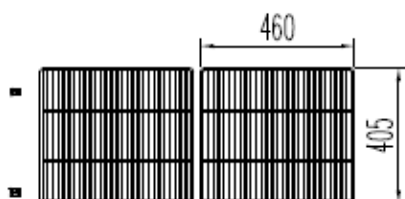

SCHEMAS TECHNIQUES

MRSV / MCSV-150

6027010079-PARRILLA EXTREMOS 460x405 mm

6033210007- SOPORTE CREMALLERA E TIPO F.