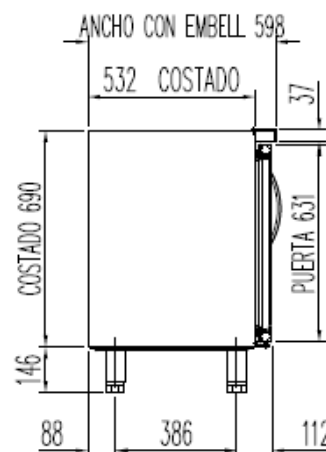

**OPCIONAL**  
 CAMBIO DE PATAS POR RUEDAS

- 6033130083-RUEDA CON FRENO
- 6033130084-RUEDA SIN FRENO
- 6033130083-RUEDA CON FRENO
- 6033130084-RUEDA SIN FRENO

**MRSV-250**

PERFIL SIN ENCIMERA

- 6027010078-PARRILLA CENTRAL 525x405 mm
- 6027010079-PARRILLA EXTREMOS 460x405 mm
- 6033210019 - SOPORTE CREMALLERA INOX 17x6