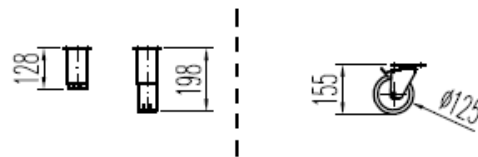

OPCIONAL
CAMBIO DE PATAS POR RUEDAS

- 6033130083-RUEDA CON FRENO
- 6033130084-RUEDA SIN FRENO
- 6033130083-RUEDA CON FRENO
- 6033130084-RUEDA SIN FRENO