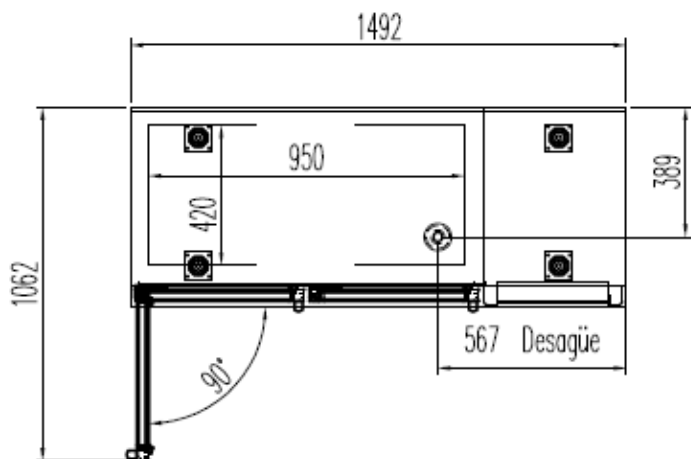

SCHEMAS TECHNIQUES

MRSV / MCSV-150

6027010079-PARRILLA EXTREMOS 460x405 mm

6033210007- SOPORTE CREMALLERA E TIPO F.