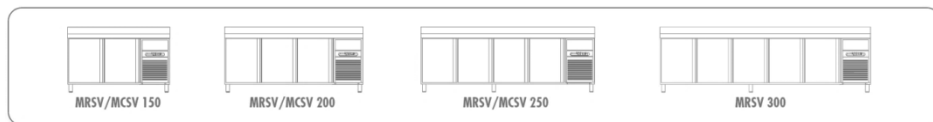

### Modèles MRSV et MCSV

#### Portes vitrées

- Extérieur inox AISI-304 18/10 (sauf partie arrière)
- Intérieur inox AISI-304 18/10 avec angles arrondis et fond embouti
- Porte double vitrage + éclairage LED
- Dosseret de 100 mm en standard (sans dosseret à préciser à la commande, sans supplément)
- Pieds inox réglables de 135 à 210 mm
- Thermostat électronique avec afficheur digital, spécial économie d'énergie
- Régulation numérique de la température, dégivrage optimisé, alarme de condensation haute température. Gestion efficace de la consommation d'énergie
- Alarme haute et basse température sur contrôleur digital
- Livré avec 1 clayette rilsan par porte réglable en hauteur sur support inox
- 230/1/50 (60hz sur demande : PVP +5% - Uniquement en positif)
- Conditions de travail : 32°C ambiant