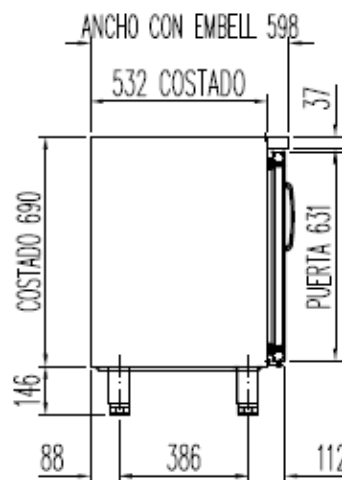

FABRICATION ESPAGNOLE

**SCHEMAS TECHNIQUES**

**MRSV / MCSV-150**

6027010079-PARRILLA EXTREMOS 460x405 mm

6033210007- SOPORTE CREMALLERA E TIPO F.

**PERFIL SIN ENCIMERA**

**OPCIONAL**  
 CAMBIO DE PATAS POR RUEDAS