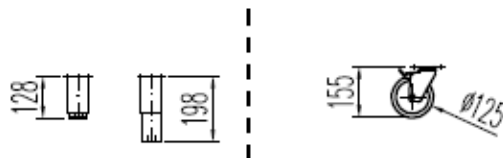

OPCIONAL
CAMBIO DE PATAS POR RUEDAS

6033130083-RUEDA CON FRENO
6033130084-RUEDA SIN FRENO