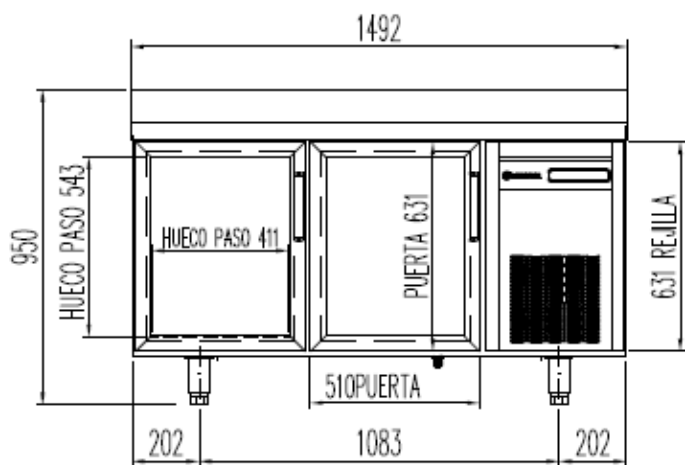

SCHEMAS TECHNIQUES

MRSV / MCSV-150

6027010079-PARRILLA EXTREMOS 460x405 mm

6033210007- SOPORTE CREMALLERA E TIPO F.