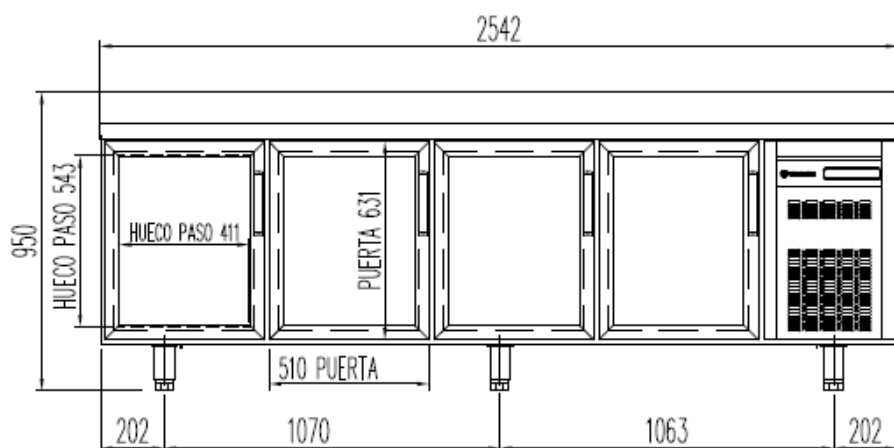

MRSV-250

PERFIL SIN ENCIMERA

- 6027010078-PARRILLA CENTRAL 525x405 mm
- 6027010079-PARRILLA EXTREMOS 460x405 mm
- 6033210019 - SOPORTE CREMALLERA INOX 17x6

OPCIONAL
CAMBIO DE PATAS POR RUEDAS

- 6033130083-RUEDA CON FRENO
- 6033130084-RUEDA SIN FRENO