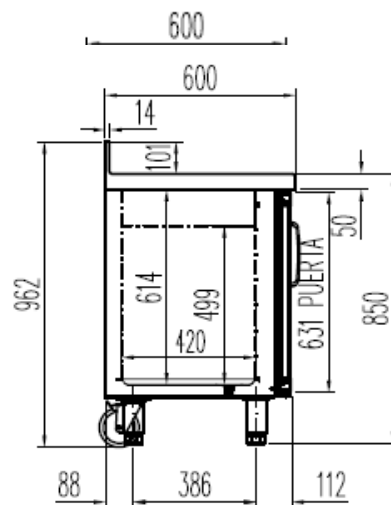

FABRICATION ESPAGNOLE

**SCHEMAS TECHNIQUES**

**MRSV / MCSV-150**

6027010079-PARRILLA EXTREMOS 460x405 mm

6033210007- SOPORTE CREMALLERA E TIPO F.

**PERFIL SIN ENCIMERA**

**OPCIONAL**  
 CAMBIO DE PATAS POR RUEDAS

6033130083-RUEDA CON FRENO  
 6033130084-RUEDA SIN FRENO

**MRSV / MCSV-200**

**PERFIL SIN ENCIMERA**

- 6027010078-PARRILLA CENTRAL 525x405 mm
- 6027010079-PARRILLA EXTREMOS 460x405 mm
- 6033210007- SOPORTE CREMALLERA E TIPO F.