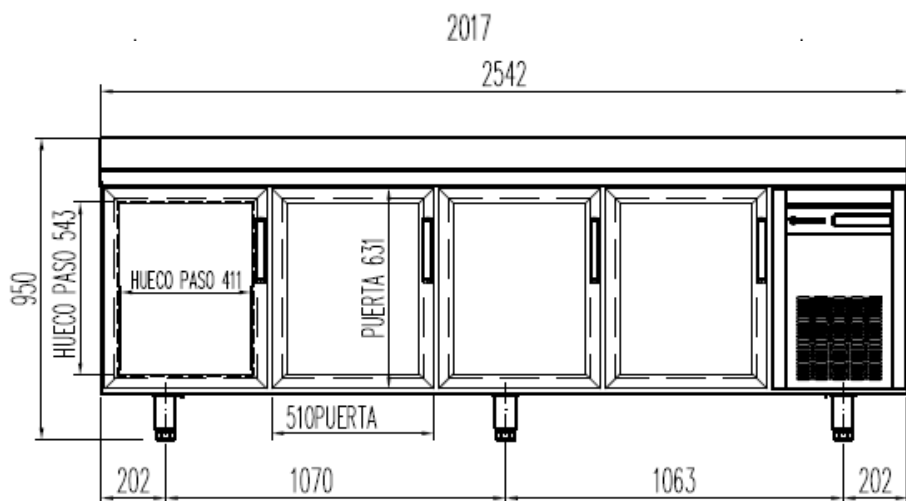

MRSV / MCSV-200

PERFIL SIN ENCIMERA