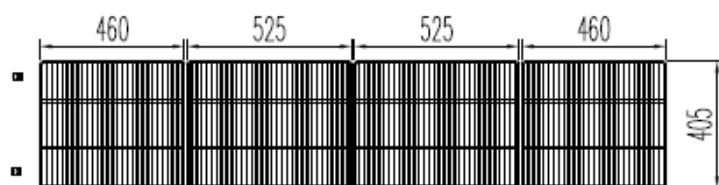

**OPCIONAL**  
 CAMBIO DE PATAS POR RUEDAS

- 6033130083-RUEDA CON FRENO
- 6033130084-RUEDA SIN FRENO
- 6033130083-RUEDA CON FRENO
- 6033130084-RUEDA SIN FRENO

**MRSV-250**

PERFIL SIN ENCIMERA

- 6027010078-PARRILLA CENTRAL 525x405 mm
- 6027010079-PARRILLA EXTREMOS 460x405 mm
- 6033210019 - SOPORTE CREMALLERA INOX 17x6