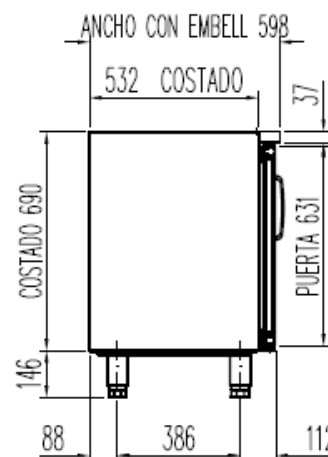

- 6027010078-PARRILLA CENTRAL 525x405 mm
- 6027010079-PARRILLA EXTREMOS 460x405 mm
- 6033210007- SOPORTE CREMALLERA E TIPO F.