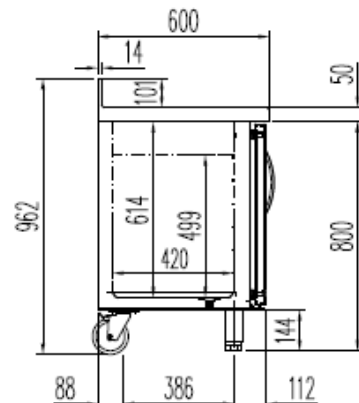

**OPCIONAL**  
 CAMBIO DE PATAS POR RUEDAS

- 6033130083-RUEDA CON FRENO
- 6033130084-RUEDA SIN FRENO
- 6033130083-RUEDA CON FRENO
- 6033130084-RUEDA SIN FRENO

**MRSV-250**

PERFIL SIN ENCIMERA

- 6027010078-PARRILLA CENTRAL 525x405 mm
- 6027010079-PARRILLA EXTREMOS 460x405 mm
- 6033210019 - SOPORTE CREMALLERA INOX 17x6

OPCIONAL  
 CAMBIO DE PATAS POR RUEDAS

- 6033130083-RUEDA CON FRENO
- 6033130084-RUEDA SIN FRENO

**MRSV-300**

PERFIL SIN ENCIMERA

- 6027010078-PARRILLA EXTREMOS 525x405 mm
- 6027010079-PARRILLA EXTREMOS 460x405 mm
- 6033210019 - SOPORTE CREMALLERA INOX 17x6