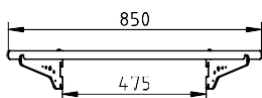

SCBAAR-45	SCBAAR-90
SCBAAC-45	SCBAAC-90

Dimensions extérieures (mm)

Longueur	850	1600
Largeur	350	330
Hauteur	135	135

VUE GÉNÉRALE

ÉLÉVATION

VUE D'EN HAUT

PROFILÉ

SCBAAR-45