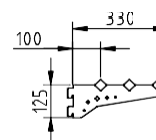

- Fabriqué en acier inoxydable AISI 304 18/10, satiné.
- Installation facile, sans vis ni outils.
- Sur demande, ils peuvent être placés à l'arrière.
- Tube carré 30 mm (SCB).
- Tube rond de 30 mm de diamètre (SCBR).

SCBR-40	SCBR-60	SCBR-80	SCBR-100	SCBR-120	SCBR-140	SCBR-160	SCBR-180	SCBR-200	SCBR-225
SCBC-40	SCBC-60	SCBC-80	SCBC-100	SCBC-120	SCBC-140	SCBC-160	SCBC-180	SCBC-200	SCBC-225

Dimensions extérieures (mm)

Longueur (L)	375	575	775	975	1175	1375	1575	1775	1975	2225
Largeur	350	350	350	350	350	350	350	350	350	350
Hauteur	135	135	135	135	135	135	135	135	135	135

VUE GÉNÉRALE

ÉLÉVATION

VUE D'EN HAUT

PROFILÉ

SCBR-XX

SCBC-XX

SCBAAR-45	SCBAAR-90
SCBAAC-45	SCBAAC-90

Dimensions extérieures (mm)

Longueur	850	1600
Largeur	350	330
Hauteur	135	135

VUE GÉNÉRALE

ÉLÉVATION

VUE D'EN HAUT

PROFILÉ