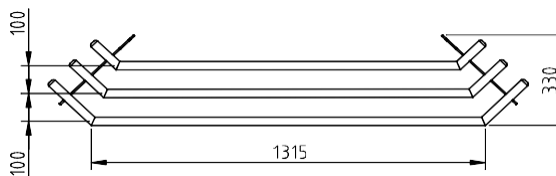

SCBAAR-45	SCBAAR-90
SCBAAC-45	SCBAAC-90

Dimensions extérieures (mm)

Longueur	850	1600
Largeur	350	330
Hauteur	135	135

VUE GÉNÉRALE

ÉLÉVATION

VUE D'EN HAUT

PROFILÉ

SCBAAR-90