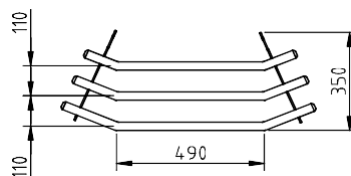

SCBAAR-45	SCBAAR-90
SCBAAC-45	SCBAAC-90

Dimensions extérieures (mm)

Longueur	850	1600
Largeur	350	330
Hauteur	135	135

VUE GÉNÉRALE

ÉLÉVATION

VUE D'EN HAUT

PROFILÉ

SCBAAR-45