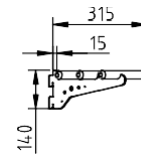

SCBAAR-45	SCBAAR-90
SCBAAC-45	SCBAAC-90

Dimensions extérieures (mm)

Longueur	850	1600
Largeur	350	330
Hauteur	135	135

VUE GÉNÉRALE

ÉLÉVATION

VUE D'EN HAUT

PROFILÉ

SCBAAR-90