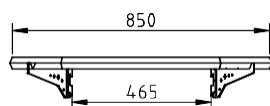

SCBAAR-45	SCBAAR-90
SCBAAC-45	SCBAAC-90

Dimensions extérieures (mm)

Longueur	850	1600
Largeur	350	330
Hauteur	135	135

VUE GÉNÉRALE

ÉLÉVATION

VUE D'EN HAUT

PROFILÉ

SCBAA-45