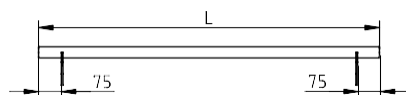

SCBR-40	SCBR-60	SCBR-80	SCBR-100	SCBR-120	SCBR-140	SCBR-160	SCBR-180	SCBR-200	SCBR-225
SCBC-40	SCBC-60	SCBC-80	SCBC-100	SCBC-120	SCBC-140	SCBC-160	SCBC-180	SCBC-200	SCBC-225

Dimensions extérieures (mm)

Longueur (L)	375	575	775	975	1175	1375	1575	1775	1975	2225
Largeur	350	350	350	350	350	350	350	350	350	350
Hauteur	135	135	135	135	135	135	135	135	135	135

VUE GÉNÉRALE

ÉLÉVATION

VUE D'EN HAUT

PROFILÉ

SCBR-XX

SCBC-XX

SCBAAR-45	SCBAAR-90
SCBAAC-45	SCBAAC-90

Dimensions extérieures (mm)

Longueur	850	1600
Largeur	350	330
Hauteur	135	135

VUE GÉNÉRALE

ÉLÉVATION

VUE D'EN HAUT

PROFILÉ