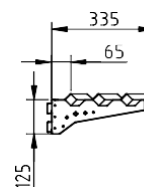

SCBAAR-45	SCBAAR-90
SCBAAC-45	SCBAAC-90

Dimensions extérieures (mm)

Longueur	850	1600
Largeur	350	330
Hauteur	135	135

VUE GÉNÉRALE

ÉLÉVATION

VUE D'EN HAUT

PROFILÉ

SCBAA-45