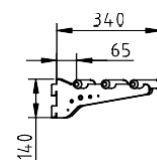

SCBAAR-45	SCBAAR-90
SCBAAC-45	SCBAAC-90

Dimensions extérieures (mm)

Longueur	850	1600
Largeur	350	330
Hauteur	135	135

VUE GÉNÉRALE

ÉLÉVATION

VUE D'EN HAUT

PROFILÉ

SCBAAR-45