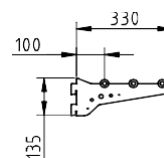

- Fabriqué en acier inoxydable AISI 304 18/10, satiné.
- Installation facile, sans vis ni outils.
- Sur demande, ils peuvent être placés à l'arrière.
- Tube carré 30 mm (SCB).
- Tube rond de 30 mm de diamètre (SCBR).

SCBR-40	SCBR-60	SCBR-80	SCBR-100	SCBR-120	SCBR-140	SCBR-160	SCBR-180	SCBR-200	SCBR-225
SCBC-40	SCBC-60	SCBC-80	SCBC-100	SCBC-120	SCBC-140	SCBC-160	SCBC-180	SCBC-200	SCBC-225

Dimensions extérieures (mm)

Longueur (L)	375	575	775	975	1175	1375	1575	1775	1975	2225
Largeur	350	350	350	350	350	350	350	350	350	350
Hauteur	135	135	135	135	135	135	135	135	135	135

VUE GÉNÉRALE

ÉLÉVATION

VUE D'EN HAUT

PROFILÉ

SCBR-XX

SCBC-XX

SCBAAR-45	SCBAAR-90
SCBAAC-45	SCBAAC-90

Dimensions extérieures (mm)

Longueur	850	1600
Largeur	350	330
Hauteur	135	135

VUE GÉNÉRALE

ÉLÉVATION

VUE D'EN HAUT

PROFILÉ