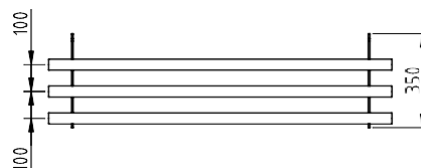

- Fabriqué en acier inoxydable AISI 304 18/10, satiné.
- Installation facile, sans vis ni outils.
- Sur demande, ils peuvent être placés à l'arrière.
- Tube carré 30 mm (SCB).
- Tube rond de 30 mm de diamètre (SCBR).

SCBR-40	SCBR-60	SCBR-80	SCBR-100	SCBR-120	SCBR-140	SCBR-160	SCBR-180	SCBR-200	SCBR-225
SCBC-40	SCBC-60	SCBC-80	SCBC-100	SCBC-120	SCBC-140	SCBC-160	SCBC-180	SCBC-200	SCBC-225

Dimensions extérieures (mm)

Longueur (L)	375	575	775	975	1175	1375	1575	1775	1975	2225
Largeur	350	350	350	350	350	350	350	350	350	350
Hauteur	135	135	135	135	135	135	135	135	135	135

VUE GÉNÉRALE

ÉLÉVATION

VUE D'EN HAUT

PROFILÉ

SCBR-XX

SCBC-XX

SCBAAR-45	SCBAAR-90
SCBAAC-45	SCBAAC-90

Dimensions extérieures (mm)

Longueur	850	1600
Largeur	350	330
Hauteur	135	135

VUE GÉNÉRALE

ÉLÉVATION

VUE D'EN HAUT

PROFILÉ