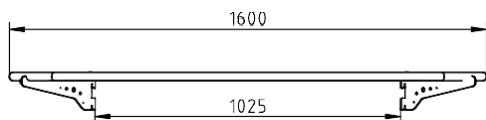

SCBAAR-45	SCBAAR-90
SCBAAC-45	SCBAAC-90

Dimensions extérieures (mm)

Longueur	850	1600
Largeur	350	330
Hauteur	135	135

VUE GÉNÉRALE

ÉLÉVATION

VUE D'EN HAUT

PROFILÉ

SCBAAR-90