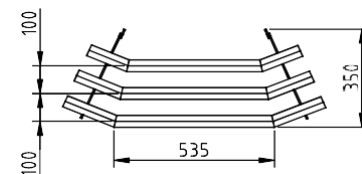

SCBAAR-45	SCBAAR-90
SCBAAC-45	SCBAAC-90

Dimensions extérieures (mm)

Longueur	850	1600
Largeur	350	330
Hauteur	135	135

VUE GÉNÉRALE

ÉLÉVATION

VUE D'EN HAUT

PROFILÉ

SCBAA-45