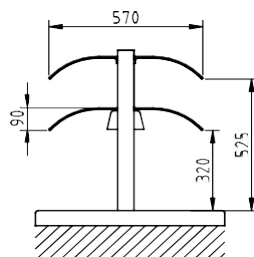

LAMPE DE LUMIÈRE ET SUPPORTS

Vitre courbe un côté

SCRS-2GN	SCRS-3GN	SCRS-4GN	SCRS-5GN	SCRS-6GN
----------	----------	----------	----------	----------

Dimensions extérieures (mm)

	623	1023	1423	1823	2073
Longueur	623	1023	1423	1823	2073
Largeur	380	380	380	380	380
Hauteur	90	90	90	90	90

Vitre courbe deux côtés

SCRD-4GN	SCRD-5GN	SCRD-6GN
----------	----------	----------

Dimensions extérieures (mm)

	1423	1823	2073
Longueur	1423	1823	2073
Largeur	570	570	570
Hauteur	90	90	90

Vitres droites

SCRI-2GN	SCRI-3GN	SCRI-4GN	SCRI-5GN	SCRI-6GN
----------	----------	----------	----------	----------

Dimensions extérieures (mm)

	623	1023	1423	1823	2073
Longueur	623	1023	1423	1823	2073
Largeur	515	515	515	515	515
Hauteur	6	6	6	6	6

Vitre à visière

SCRR-2GN	SCRR-3GN	SCRR-4GN	SCRR-5GN	SCRR-6GN
----------	----------	----------	----------	----------

Dimensions extérieures (mm)

	623	1023	1423	1823	2073
Longueur	623	1023	1423	1823	2073
Largeur	430	430	430	430	430
Hauteur	105	105	105	105	105

Vitre à deux visières

SCRRD-4GN	SCRRD-5GN	SCRRD-6GN
-----------	-----------	-----------