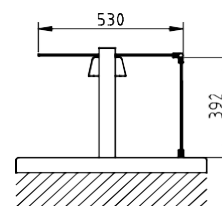

Dimensions extérieures (mm)

	623	1023	1423	1823	2073
Longueur	623	1023	1423	1823	2073
Largeur	430	430	430	430	430
Hauteur	105	105	105	105	105

Vitre à deux visières

SCRRD-4GN	SCRRD-5GN	SCRRD-6GN
-----------	-----------	-----------

Dimensions extérieures (mm)

	1423	1823	2073
Longueur	1423	1823	2073
Largeur	540	540	540
Hauteur	105	105	105

Vitres frontales pour lampes (courbes et inclinées)

SCRF-2GN	SCRF-3GN	SCRF-4GN	SCRF-5GN	SCRF-6GN
----------	----------	----------	----------	----------

Dimensions extérieures (mm)

	623	1023	1423	1823	2073
Longueur	623	1023	1423	1823	2073
Largeur	300	300	300	300	300
Hauteur	6	6	6	6	6

SCRFR-2GN	SCRFR-3GN	SCRFR-4GN	SCRFR-5GN	SCRFR-6GN
-----------	-----------	-----------	-----------	-----------

Dimensions extérieures (mm)

	CRPC	CRPI	CRPR
Longueur	405	390	405
Largeur	265	390	265
Hauteur	6	6	6