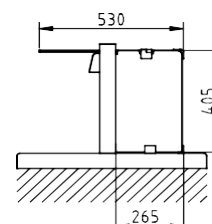

Dimensions extérieures (mm)

	1423	1823	2073
Longueur	1423	1823	2073
Largeur	540	540	540
Hauteur	105	105	105

Vitres frontales pour lampes (courbes et inclinées)

SCRF-2GN	SCRF-3GN	SCRF-4GN	SCRF-5GN	SCRF-6GN
----------	----------	----------	----------	----------

Dimensions extérieures (mm)

	623	1023	1423	1823	2073
Longueur	623	1023	1423	1823	2073
Largeur	300	300	300	300	300
Hauteur	6	6	6	6	6

SCRFR-2GN	SCRFR-3GN	SCRFR-4GN	SCRFR-5GN	SCRFR-6GN
-----------	-----------	-----------	-----------	-----------

Dimensions extérieures (mm)

	SCRFR-2GN	SCRFR-3GN	SCRFR-4GN	SCRFR-5GN	SCRFR-6GN
Longueur	623	1023	1423	1823	2073
Largeur	392	392	392	392	392
Hauteur	6	6	6	6	6

Vitres de protection latérales

CRPC	CRPI	CRPR
------	------	------

Dimensions extérieures (mm)

	CRPC	CRPI	CRPR
Longueur	405	390	405
Largeur	265	390	265
Hauteur	6	6	6