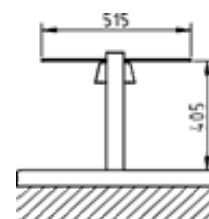

Vitre courbe deux côtés

SCRD-4GN	SCRD-5GN	SCRD-6GN
----------	----------	----------

Dimensions extérieures (mm)

	1423	1823	2073
Longueur	1423	1823	2073
Largeur	570	570	570
Hauteur	90	90	90

Vitres droites

SCRI-2GN	SCRI-3GN	SCRI-4GN	SCRI-5GN	SCRI-6GN
----------	----------	----------	----------	----------

Dimensions extérieures (mm)

	623	1023	1423	1823	2073
Longueur	623	1023	1423	1823	2073
Largeur	515	515	515	515	515
Hauteur	6	6	6	6	6

Vitre à visière

SCRR-2GN	SCRR-3GN	SCRR-4GN	SCRR-5GN	SCRR-6GN
----------	----------	----------	----------	----------

Dimensions extérieures (mm)

	623	1023	1423	1823	2073
Longueur	623	1023	1423	1823	2073
Largeur	430	430	430	430	430
Hauteur	105	105	105	105	105

Vitre à deux visières

SCRRD-4GN	SCRRD-5GN	SCRRD-6GN
-----------	-----------	-----------

Dimensions extérieures (mm)

	CRPC	CRPI	CRPR
Longueur	405	390	405
Largeur	265	390	265
Hauteur	6	6	6