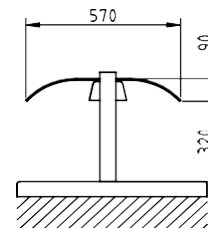

LAMPE DE LUMIÈRE ET SUPPORTS

Vitre courbe un côté

SCRS-2GN	SCRS-3GN	SCRS-4GN	SCRS-5GN	SCRS-6GN
----------	----------	----------	----------	----------

Dimensions extérieures (mm)

	623	1023	1423	1823	2073
Longueur	623	1023	1423	1823	2073
Largeur	380	380	380	380	380
Hauteur	90	90	90	90	90

Vitre courbe deux côtés

SCRD-4GN	SCRD-5GN	SCRD-6GN
----------	----------	----------

Dimensions extérieures (mm)

	1423	1823	2073
Longueur	1423	1823	2073
Largeur	570	570	570
Hauteur	90	90	90

Vitres droites

SCRI-2GN	SCRI-3GN	SCRI-4GN	SCRI-5GN	SCRI-6GN
----------	----------	----------	----------	----------

Dimensions extérieures (mm)

	623	1023	1423	1823	2073
Longueur	623	1023	1423	1823	2073
Largeur	515	515	515	515	515
Hauteur	6	6	6	6	6

Vitre à visière

SCRR-2GN	SCRR-3GN	SCRR-4GN	SCRR-5GN	SCRR-6GN
----------	----------	----------	----------	----------

Dimensions extérieures (mm)

	CRPC	CRPI	CRPR
Longueur	405	390	405
Largeur	265	390	265
Hauteur	6	6	6