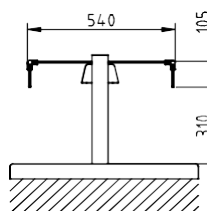

Vitre courbe deux côtés

SCRD-4GN	SCRD-5GN	SCRD-6GN
----------	----------	----------

Dimensions extérieures (mm)

	1423	1823	2073
Longueur	1423	1823	2073
Largeur	570	570	570
Hauteur	90	90	90

Vitres droites

SCRI-2GN	SCRI-3GN	SCRI-4GN	SCRI-5GN	SCRI-6GN
----------	----------	----------	----------	----------

Dimensions extérieures (mm)

	623	1023	1423	1823	2073
Longueur	623	1023	1423	1823	2073
Largeur	515	515	515	515	515
Hauteur	6	6	6	6	6

Vitre à visière

SCRR-2GN	SCRR-3GN	SCRR-4GN	SCRR-5GN	SCRR-6GN
----------	----------	----------	----------	----------

Dimensions extérieures (mm)

	623	1023	1423	1823	2073
Longueur	623	1023	1423	1823	2073
Largeur	430	430	430	430	430
Hauteur	105	105	105	105	105

Vitre à deux visières

SCRRD-4GN	SCRRD-5GN	SCRRD-6GN
-----------	-----------	-----------

Dimensions extérieures (mm)

	CRPC	CRPI	CRPR
Longueur	405	390	405
Largeur	265	390	265
Hauteur	6	6	6