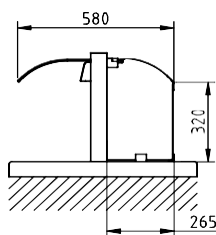

Dimensions extérieures (mm)

	1423	1823	2073
Longueur	1423	1823	2073
Largeur	540	540	540
Hauteur	105	105	105

Vitres frontales pour lampes (courbes et inclinées)

SCRF-2GN	SCRF-3GN	SCRF-4GN	SCRF-5GN	SCRF-6GN
----------	----------	----------	----------	----------

Dimensions extérieures (mm)

	623	1023	1423	1823	2073
Longueur	623	1023	1423	1823	2073
Largeur	300	300	300	300	300
Hauteur	6	6	6	6	6

SCRFR-2GN	SCRFR-3GN	SCRFR-4GN	SCRFR-5GN	SCRFR-6GN
-----------	-----------	-----------	-----------	-----------

Dimensions extérieures (mm)

	SCRFR-2GN	SCRFR-3GN	SCRFR-4GN	SCRFR-5GN	SCRFR-6GN
Longueur	623	1023	1423	1823	2073
Largeur	392	392	392	392	392
Hauteur	6	6	6	6	6

Vitres de protection latérales

CRPC	CRPI	CRPR
------	------	------

Dimensions extérieures (mm)

	CRPC	CRPI	CRPR
Longueur	405	390	405
Largeur	265	390	265
Hauteur	6	6	6