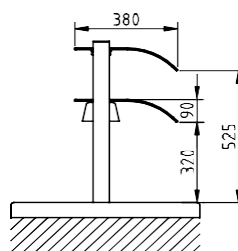

LAMPE DE LUMIÈRE ET SUPPORTS

Vitre courbe un côté

SCRS-2GN	SCRS-3GN	SCRS-4GN	SCRS-5GN	SCRS-6GN
----------	----------	----------	----------	----------

Dimensions extérieures (mm)

	623	1023	1423	1823	2073
Longueur	623	1023	1423	1823	2073
Largeur	380	380	380	380	380
Hauteur	90	90	90	90	90

Vitre courbe deux côtés

SCRD-4GN	SCRD-5GN	SCRD-6GN
----------	----------	----------

Dimensions extérieures (mm)

	1423	1823	2073
Longueur	1423	1823	2073
Largeur	570	570	570
Hauteur	90	90	90

Vitres droites

SCRI-2GN	SCRI-3GN	SCRI-4GN	SCRI-5GN	SCRI-6GN
----------	----------	----------	----------	----------

Dimensions extérieures (mm)

	623	1023	1423	1823	2073
Longueur	623	1023	1423	1823	2073
Largeur	515	515	515	515	515
Hauteur	6	6	6	6	6

Vitre à visière

SCRR-2GN	SCRR-3GN	SCRR-4GN	SCRR-5GN	SCRR-6GN
----------	----------	----------	----------	----------

Dimensions extérieures (mm)

	CRPC	CRPI	CRPR
Longueur	405	390	405
Largeur	265	390	265
Hauteur	6	6	6