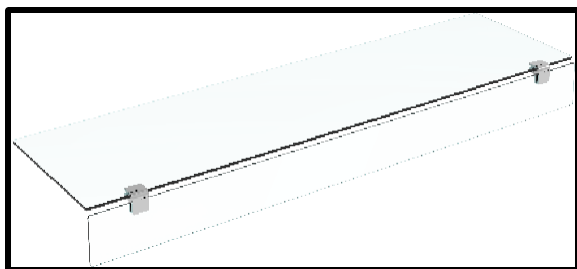

LAMPE DE LUMIÈRE ET SUPPORTS

Vitre courbe un côté

SCRS-2GN	SCRS-3GN	SCRS-4GN	SCRS-5GN	SCRS-6GN
----------	----------	----------	----------	----------

Dimensions extérieures (mm)

	623	1023	1423	1823	2073
Longueur	623	1023	1423	1823	2073
Largeur	380	380	380	380	380
Hauteur	90	90	90	90	90

Vitre courbe deux côtés

SCRD-4GN	SCRD-5GN	SCRD-6GN
----------	----------	----------

Dimensions extérieures (mm)

	1423	1823	2073
Longueur	1423	1823	2073
Largeur	570	570	570
Hauteur	90	90	90

Vitres droites

SCRI-2GN	SCRI-3GN	SCRI-4GN	SCRI-5GN	SCRI-6GN
----------	----------	----------	----------	----------

Dimensions extérieures (mm)

	623	1023	1423	1823	2073
Longueur	623	1023	1423	1823	2073
Largeur	515	515	515	515	515
Hauteur	6	6	6	6	6

Vitre à visière

SCRR-2GN	SCRR-3GN	SCRR-4GN	SCRR-5GN	SCRR-6GN
----------	----------	----------	----------	----------

Dimensions extérieures (mm)

	623	1023	1423	1823	2073
Longueur	623	1023	1423	1823	2073
Largeur	430	430	430	430	430
Hauteur	105	105	105	105	105

Vitre à deux visières

SCRRD-4GN	SCRRD-5GN	SCRRD-6GN
-----------	-----------	-----------