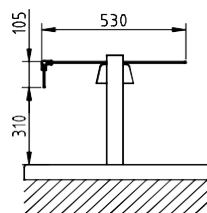

Vitre courbe deux côtés

SCRD-4GN	SCRD-5GN	SCRD-6GN
----------	----------	----------

Dimensions extérieures (mm)

	1423	1823	2073
Longueur	1423	1823	2073
Largeur	570	570	570
Hauteur	90	90	90

Vitres droites

SCRI-2GN	SCRI-3GN	SCRI-4GN	SCRI-5GN	SCRI-6GN
----------	----------	----------	----------	----------

Dimensions extérieures (mm)

	623	1023	1423	1823	2073
Longueur	623	1023	1423	1823	2073
Largeur	515	515	515	515	515
Hauteur	6	6	6	6	6

Vitre à visière

SCRR-2GN	SCRR-3GN	SCRR-4GN	SCRR-5GN	SCRR-6GN
----------	----------	----------	----------	----------

Dimensions extérieures (mm)

	623	1023	1423	1823	2073
Longueur	623	1023	1423	1823	2073
Largeur	430	430	430	430	430
Hauteur	105	105	105	105	105

Vitre à deux visières

SCRRD-4GN	SCRRD-5GN	SCRRD-6GN
-----------	-----------	-----------

Dimensions extérieures (mm)

	CRPC	CRPI	CRPR
Longueur	405	390	405
Largeur	265	390	265
Hauteur	6	6	6