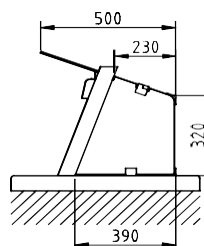

Dimensions extérieures (mm)

	1423	1823	2073
Longueur	1423	1823	2073
Largeur	540	540	540
Hauteur	105	105	105

Vitres frontales pour lampes (courbes et inclinées)

SCRF-2GN	SCRF-3GN	SCRF-4GN	SCRF-5GN	SCRF-6GN
----------	----------	----------	----------	----------

Dimensions extérieures (mm)

	623	1023	1423	1823	2073
Longueur	623	1023	1423	1823	2073
Largeur	300	300	300	300	300
Hauteur	6	6	6	6	6

SCRFR-2GN	SCRFR-3GN	SCRFR-4GN	SCRFR-5GN	SCRFR-6GN
-----------	-----------	-----------	-----------	-----------

Dimensions extérieures (mm)

	SCRFR-2GN	SCRFR-3GN	SCRFR-4GN	SCRFR-5GN	SCRFR-6GN
Longueur	623	1023	1423	1823	2073
Largeur	392	392	392	392	392
Hauteur	6	6	6	6	6

Vitres de protection latérales

CRPC	CRPI	CRPR
------	------	------

Dimensions extérieures (mm)

	CRPC	CRPI	CRPR
Longueur	405	390	405
Largeur	265	390	265
Hauteur	6	6	6