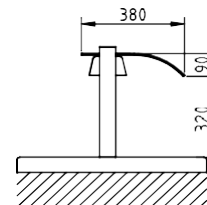

LAMPE DE LUMIÈRE ET SUPPORTS

Vitre courbe un côté

SCRS-2GN	SCRS-3GN	SCRS-4GN	SCRS-5GN	SCRS-6GN
----------	----------	----------	----------	----------

Dimensions extérieures (mm)

	623	1023	1423	1823	2073
Longueur	623	1023	1423	1823	2073
Largeur	380	380	380	380	380
Hauteur	90	90	90	90	90

Vitre courbe deux côtés

SCRD-4GN	SCRD-5GN	SCRD-6GN
----------	----------	----------

Dimensions extérieures (mm)

	1423	1823	2073
Longueur	1423	1823	2073
Largeur	570	570	570
Hauteur	90	90	90

Vitres droites

SCRI-2GN	SCRI-3GN	SCRI-4GN	SCRI-5GN	SCRI-6GN
----------	----------	----------	----------	----------

Dimensions extérieures (mm)

	623	1023	1423	1823	2073
Longueur	623	1023	1423	1823	2073
Largeur	515	515	515	515	515
Hauteur	6	6	6	6	6

Vitre à visière

SCRR-2GN	SCRR-3GN	SCRR-4GN	SCRR-5GN	SCRR-6GN
----------	----------	----------	----------	----------

Dimensions extérieures (mm)

	CRPC	CRPI	CRPR
Longueur	405	390	405
Largeur	265	390	265
Hauteur	6	6	6