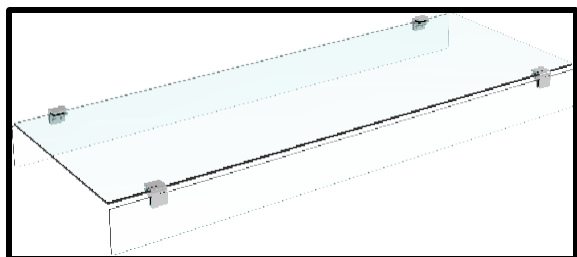

LAMPE DE LUMIÈRE ET SUPPORTS

Vitre courbe un côté

SCRS-2GN	SCRS-3GN	SCRS-4GN	SCRS-5GN	SCRS-6GN
----------	----------	----------	----------	----------

Dimensions extérieures (mm)

	623	1023	1423	1823	2073
Longueur	623	1023	1423	1823	2073
Largeur	380	380	380	380	380
Hauteur	90	90	90	90	90

Vitre courbe deux côtés

SCRD-4GN	SCRD-5GN	SCRD-6GN
----------	----------	----------

Dimensions extérieures (mm)

	1423	1823	2073
Longueur	1423	1823	2073
Largeur	570	570	570
Hauteur	90	90	90

Vitres droites

SCRI-2GN	SCRI-3GN	SCRI-4GN	SCRI-5GN	SCRI-6GN
----------	----------	----------	----------	----------

Dimensions extérieures (mm)

	623	1023	1423	1823	2073
Longueur	623	1023	1423	1823	2073
Largeur	515	515	515	515	515
Hauteur	6	6	6	6	6

Vitre à visière

SCRR-2GN	SCRR-3GN	SCRR-4GN	SCRR-5GN	SCRR-6GN
----------	----------	----------	----------	----------

Dimensions extérieures (mm)

	623	1023	1423	1823	2073
Longueur	623	1023	1423	1823	2073
Largeur	430	430	430	430	430
Hauteur	105	105	105	105	105

Vitre à deux visières

SCRRD-4GN	SCRRD-5GN	SCRRD-6GN
-----------	-----------	-----------