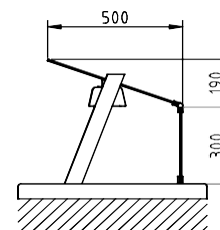

Dimensions extérieures (mm)

	623	1023	1423	1823	2073
Longueur	623	1023	1423	1823	2073
Largeur	515	515	515	515	515
Hauteur	6	6	6	6	6

Vitre à visière

SCRR-2GN	SCRR-3GN	SCRR-4GN	SCRR-5GN	SCRR-6GN
----------	----------	----------	----------	----------

Dimensions extérieures (mm)

	623	1023	1423	1823	2073
Longueur	623	1023	1423	1823	2073
Largeur	430	430	430	430	430
Hauteur	105	105	105	105	105

Vitre à deux visières

SCRRD-4GN	SCRRD-5GN	SCRRD-6GN
-----------	-----------	-----------

Dimensions extérieures (mm)

	1423	1823	2073
Longueur	1423	1823	2073
Largeur	540	540	540
Hauteur	105	105	105

Vitres frontales pour lampes (courbes et inclinées)

SCRF-2GN	SCRF-3GN	SCRF-4GN	SCRF-5GN	SCRF-6GN
----------	----------	----------	----------	----------

Dimensions extérieures (mm)

	623	1023	1423	1823	2073
Longueur	623	1023	1423	1823	2073
Largeur	300	300	300	300	300
Hauteur	6	6	6	6	6

SCRFR-2GN	SCRFR-3GN	SCRFR-4GN	SCRFR-5GN	SCRFR-6GN
-----------	-----------	-----------	-----------	-----------