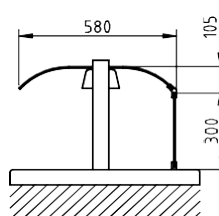

Vitres frontales pour lampes (courbes et inclinées)

SCRF-2GN	SCRF-3GN	SCRF-4GN	SCRF-5GN	SCRF-6GN

Dimensions extérieures (mm)

	623	1023	1423	1823	2073
Longueur	623	1023	1423	1823	2073
Largeur	300	300	300	300	300
Hauteur	6	6	6	6	6