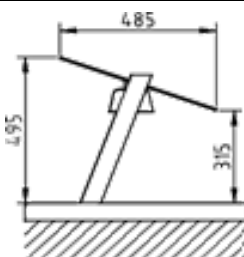

Vitre courbe deux côtés

SCRD-4GN	SCRD-5GN	SCRD-6GN
----------	----------	----------

Dimensions extérieures (mm)

	1423	1823	2073
Longueur	1423	1823	2073
Largeur	570	570	570
Hauteur	90	90	90

Vitres droites

SCRI-2GN	SCRI-3GN	SCRI-4GN	SCRI-5GN	SCRI-6GN
----------	----------	----------	----------	----------

Dimensions extérieures (mm)

	623	1023	1423	1823	2073
Longueur	623	1023	1423	1823	2073
Largeur	515	515	515	515	515
Hauteur	6	6	6	6	6

Vitre à visière

SCRR-2GN	SCRR-3GN	SCRR-4GN	SCRR-5GN	SCRR-6GN
----------	----------	----------	----------	----------

Dimensions extérieures (mm)

	623	1023	1423	1823	2073
Longueur	623	1023	1423	1823	2073
Largeur	430	430	430	430	430
Hauteur	105	105	105	105	105

Vitre à deux visières

SCRRD-4GN	SCRRD-5GN	SCRRD-6GN
-----------	-----------	-----------

Dimensions extérieures (mm)

	CRPC	CRPI	CRPR
Longueur	405	390	405
Largeur	265	390	265
Hauteur	6	6	6