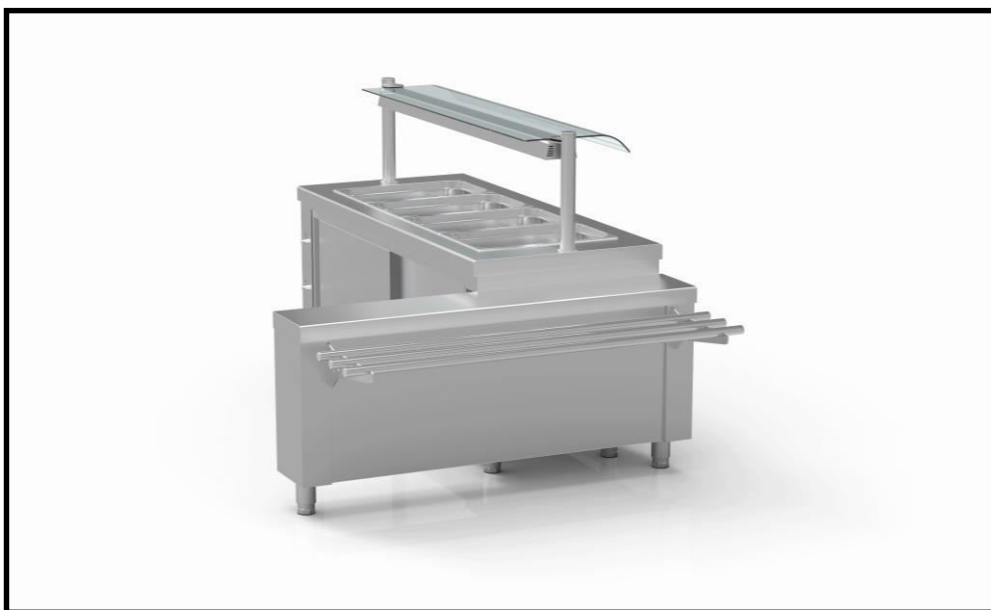

SELF POUR ENFANTS FRONTAL NEUTRE

- Fabriqué en acier inoxydable AISI 304 18/10, satiné.
- Plan de travail avec bords avant arrondis de 50 mm, totalement soudés.
- Pieds très robustes réglables en hauteur par vis invisible.
- Conçu spécifiquement pour les enfants.

SINF-140

Dimensions extérieures (mm)

Longueur	1400
Largeur	240
Hauteur	720