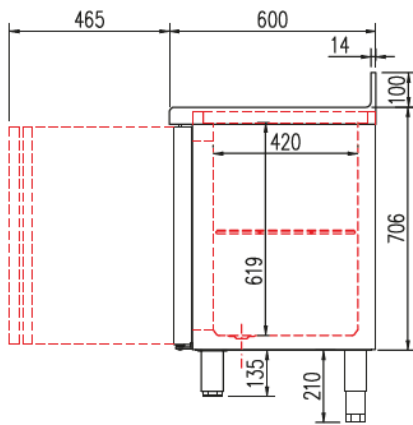

SCHEMAS TECHNIQUES

562255

562256