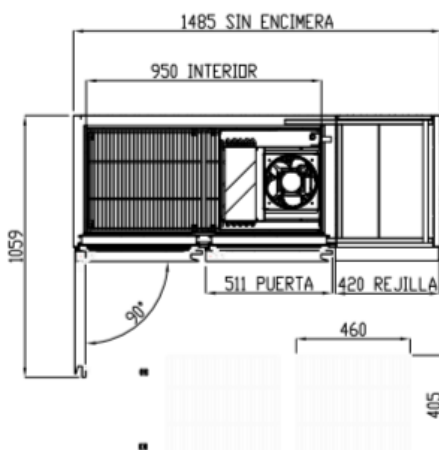

MEUBLES SNACK 600

Modèles TSR-S et TSC-S

Restauration S-Line - portes pleines

CARACTERISTIQUES TECHNIQUES

- Extérieur inox AISI-304 (sauf partie arrière en galva)
- Intérieur inox AISI-304 avec angles arrondis et fond embouti
- Dossieret de 100 mm (pas de sans dossieret)
- Porte réversible avec rappel de porte, reste ouverte au-delà de 90°
- Joints de portes magnétiques démontables plastifiés
- Livré avec 1 clayette rilsan par porte, réglable en hauteur sur support plastique
- Evaporateur ventilé traité anti-corrosion
- Evaporation automatique des eaux de dégivrage
- Condenseur ventilé et extractible
- Pieds inox réglables de 135 à 210 mm
- Isolation polyuréthane injecté, densité 40kg/m³, sans effet ODP et GWP
- Thermostat électronique avec afficheur digital, spécial économie d'énergie
- 230/1/50 (60hz sur demande : PVP +5%)
- Conditions de travail : TRS 40°C ambient - TSC 32°C ambient

SCHEMAS TECHNIQUES

562255

562256

TSR-150-S / TSC-150-S

VISTA TRASERA

¡IL SIN ENCIMERA

¡N EMBELL. 598

OPCIONAL RUEDAS

RUEDA CON FRENO
 Cód. 6033130083

RUEDA SIN FRENO
 Cód. 6033130084

TSR-200-S / TSC-200-S

VISTA TRASERA

PERFIL SIN ENCIMERA

OPCIONAL RUEDAS

TSR-250-S

VISTA TRASERA