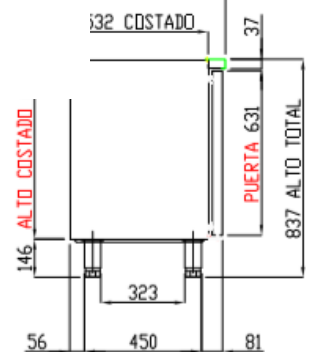

* Non disponible pour le marché européen

OPTIONS

- Clayette rilsan 405 x 525 (portes du milieu)
- Clayette rilsan 405 x 460 (portes aux extrémités)
- Support plastique pour clayette (à commander par 4)
- Changement de gaz sur modèles positifs (R290 → R134a)
- Changement de gaz sur modèles négatifs (R290 → R449A)

SCHEMAS TECHNIQUES

562255

562256

TSR-150-S / TSC-150-S

VISTA TRASERA

¡IL SIN ENCIMERA

¡N EMBELL. 598

OPCIONAL RUEDAS

RUEDA CON FRENO
 Cód. 6033130083

RUEDA SIN FRENO
 Cód. 6033130084

TSR-200-S / TSC-200-S

VISTA TRASERA

PERFIL SIN ENCIMERA

OPCIONAL RUEDAS

TSR-250-S

VISTA TRASERA