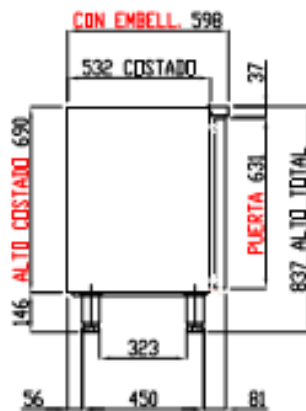

RUEDA CON FRENO
 Cód. 6033130083

RUEDA SIN FRENO
 Cód. 6033130084

TSR-200-S / TSC-200-S

VISTA TRASERA

PERFIL SIN ENCIMERA

OPCIONAL RUEDAS

TSR-250-S

VISTA TRASERA