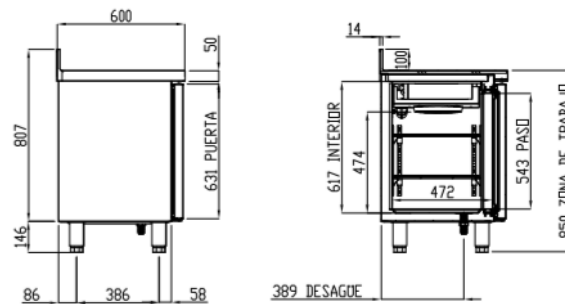

TSR-150-S / TSC-150-S

VISTA TRASERA

¡IL SIN ENCIMERA

¡N EMBELL. 598