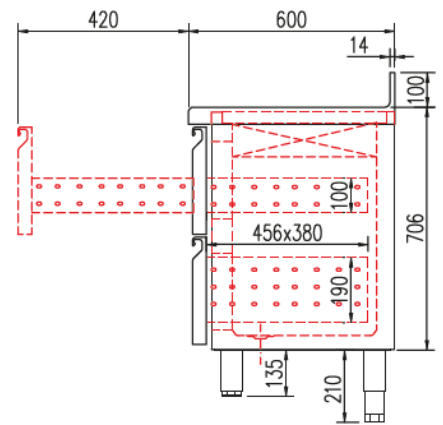

SCHEMAS TECHNIQUES

562256