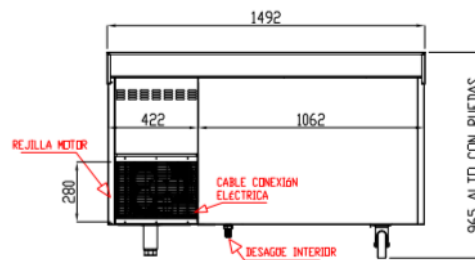

TSR-150-S / TSC-150-S

VISTA TRASERA

¡IL SIN ENCIMERA

¡N EMBELL. 598