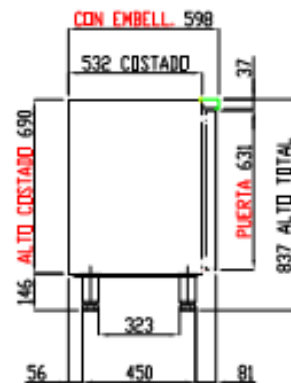

- 6027010079-PARRILLA EXTREMOS < UN ESTANTE POR PUERTA >
- 6027010078-PARRILLA CENTRAL < UN ESTANTE POR PUERTA >
- 6033210019- SOPORTE CREMALLERA INOX 17x6

PERFIL SIN ENCIMERA