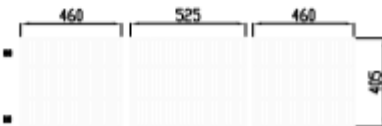

* Non disponible pour le marché européen

OPTIONS

- Clayette rilsan 405 x 525 (portes du milieu)
- Clayette rilsan 405 x 460 (portes aux extrémités)
- Support plastique pour clayette (à commander par 4)
- Changement de gaz sur modèles positifs (R290 → R134a)
- Changement de gaz sur modèles négatifs (R290 → R449A)

SCHEMAS TECHNIQUES

562255

562256

TSR-150-S / TSC-150-S

VISTA TRASERA

¡IL SIN ENCIMERA

¡N EMBELL. 598

OPCIONAL RUEDAS

RUEDA CON FRENO
 Cód. 6033130083

RUEDA SIN FRENO
 Cód. 6033130084

TSR-200-S / TSC-200-S

VISTA TRASERA

PERFIL SIN ENCIMERA

OPCIONAL RUEDAS

TSR-250-S

VISTA TRASERA