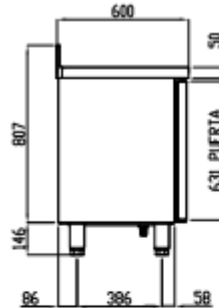

TSR-200-S / TSC-200-S

VISTA TRASERA