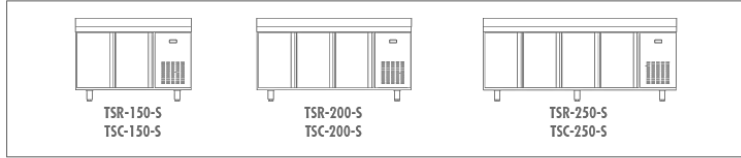

MEUBLES SNACK 600

Modèles TSR-S et TSC-S

Restauration S-Line - portes pleines

CARACTERISTIQUES TECHNIQUES

- Extérieur inox AISI-304 (sauf partie arrière en galva)
- Intérieur inox AISI-304 avec angles arrondis et fond embouti
- Dossieret de 100 mm (pas de sans dossieret)
- Porte réversible avec rappel de porte, reste ouverte au-delà de 90°
- Joints de portes magnétiques démontables plastifiés
- Livré avec 1 clayette rilsan par porte, réglable en hauteur sur support plastique
- Evaporateur ventilé traité anti-corrosion
- Evaporation automatique des eaux de dégivrage
- Condenseur ventilé et extractible
- Pieds inox réglables de 135 à 210 mm
- Isolation polyuréthane injecté, densité 40kg/m³, sans effet ODP et GWP
- Thermostat électronique avec afficheur digital, spécial économie d'énergie
- 230/1/50 (60hz sur demande : PVP +5%)
- Conditions de travail : TRS 40°C ambient - TSC 32°C ambient

FABRICATION ESPAGNOLE

	Température	Nb portes	Dimensions (LxPxH mm)	Capacité (L)	Volume net (L)	Puiss. frigo (W)	Conso. (W)	Gaz	CCE	Classe climatique
TSR-150-S	-2°/+8°C	2	1495x600x850	245	173	178	211	R-290a	C	5 40°C 40%
						502	235	R-134a*	B	
TSR-200-S		3	2020x600x850	380	264	245	249	R-290a	D	
						502	338	R-134a*	B	
TSR-250-S		4	2545x600x850	516	356	304	289	R-290a	C	
						845	379	R-134a*	C	
TSC-150-S	-20°/-15°C	2	1495x600x850	245	173	606	535	R-290a	E	5 40°C 40%
353						556	R-452a*	E	4 30°C 55%	
TSC-200-S		3	2020x600x850	380	264	606	556	R-290a	E	4 30°C 55%
						452	610	R-452a*	E	4 30°C 55%

* Non disponible pour le marché européen

OPTIONS

- Clayette rilsan 405 x 525 (portes du milieu)
- Clayette rilsan 405 x 460 (portes aux extrémités)
- Support plastique pour clayette (à commander par 4)
- Changement de gaz sur modèles positifs (R290 → R134a)
- Changement de gaz sur modèles négatifs (R290 → R449A)