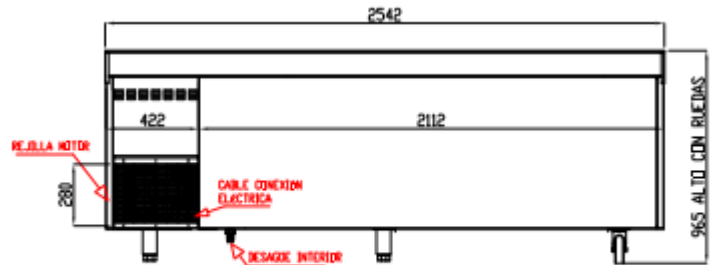

RUEDA CON FRENO
 Cód. 6033130083

RUEDA SIN FRENO
 Cód. 6033130084

TSR-200-S / TSC-200-S

VISTA TRASERA

PERFIL SIN ENCIMERA

OPCIONAL RUEDAS

TSR-250-S

VISTA TRASERA