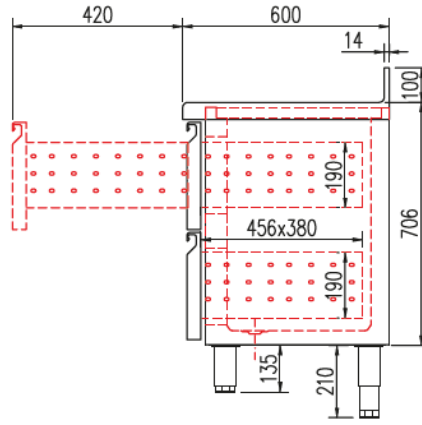

SCHEMAS TECHNIQUES

562255