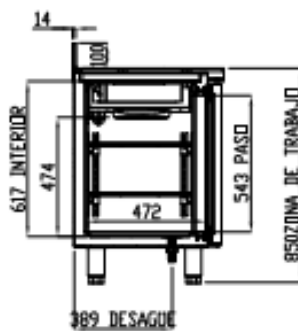

SCHEMAS TECHNIQUES

562255

562256

TSR-150-S / TSC-150-S

VISTA TRASERA

¡IL SIN ENCIMERA

¡N EMBELL. 598

OPCIONAL RUEDAS

RUEDA CON FRENO
 Cód. 6033130083

RUEDA SIN FRENO
 Cód. 6033130084

TSR-200-S / TSC-200-S

VISTA TRASERA

PERFIL SIN ENCIMERA

OPCIONAL RUEDAS

TSR-250-S

VISTA TRASERA

OPCIONAL RUEDAS

RUEDA CON FRENO
 Cód. 603313003

RUEDA SIN FRENO
 Cód. 603313004

- 6027010079-PARRILLA EXTREMOS < UN ESTANTE POR PUERTA >
- 6027010078-PARRILLA CENTRAL < UN ESTANTE POR PUERTA >
- 6033210019- SOPORTE CREMALLERA INOX 17x6