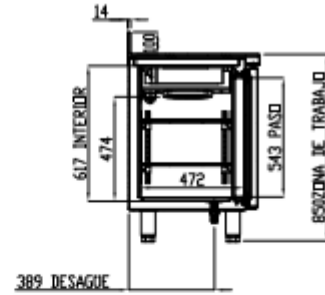

SCHEMAS TECHNIQUES

562255

562256

TSR-150-S / TSC-150-S

VISTA TRASERA

¡IL SIN ENCIMERA

¡N EMBELL. 598

OPCIONAL RUEDAS

RUEDA CON FRENO
 Cód. 6033130083

RUEDA SIN FRENO
 Cód. 6033130084

TSR-200-S / TSC-200-S

VISTA TRASERA

PERFIL SIN ENCIMERA

OPCIONAL RUEDAS

TSR-250-S

VISTA TRASERA