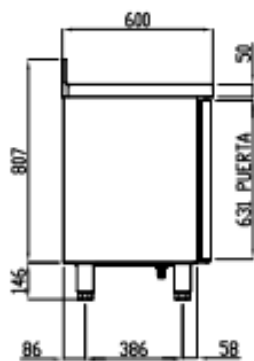

SCHEMAS TECHNIQUES

562255

562256

TSR-150-S / TSC-150-S

VISTA TRASERA

¡IL SIN ENCIMERA

¡N EMBELL. 598

OPCIONAL RUEDAS

RUEDA CON FRENO
 Cód. 6033130083

RUEDA SIN FRENO
 Cód. 6033130084

TSR-200-S / TSC-200-S

VISTA TRASERA

PERFIL SIN ENCIMERA

OPCIONAL RUEDAS

TSR-250-S

VISTA TRASERA

OPCIONAL RUEDAS

RUEDA CON FRENO
 Cód. 603313003

RUEDA SIN FRENO
 Cód. 603313004

- 6027010079-PARRILLA EXTREMOS < UN ESTANTE POR PUERTA >
- 6027010078-PARRILLA CENTRAL < UN ESTANTE POR PUERTA >
- 6033210019- SOPORTE CREMALLERA INOX 17x6