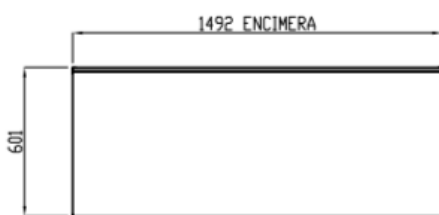

TSR-150-S / TSC-150-S

VISTA TRASERA

¡IL SIN ENCIMERA

¡N EMBELL. 598