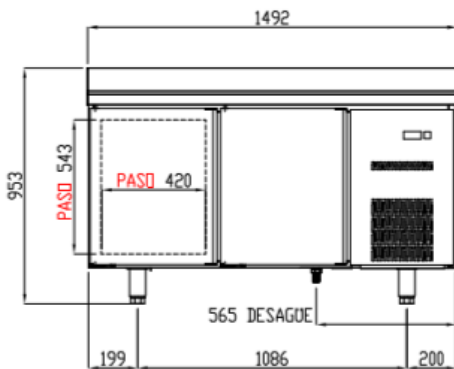

TSR-150-S / TSC-150-S

VISTA TRASERA

¡IL SIN ENCIMERA

¡N EMBELL. 598