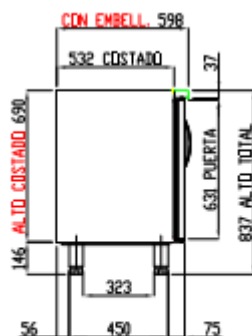

*Non disponible pour le marché européen

OPTIONS

- Clayette rilsan 405 x 525 (portes du milieu)
- Clayette rilsan 405 x 460 (portes aux extrémités)
- Support plastique pour clayette (à commander par 4)
- Changement de gaz sur modèles positifs (R290 → R134a)
- Changement de gaz sur modèles négatifs (R290 → R449A)

SCHEMAS TECHNIQUES

562255

562256

TSRV-150-S

VISTA TRASERA

PERFIL SIN ENCIMERA

TSRV-200-S

VISTA TRASERA