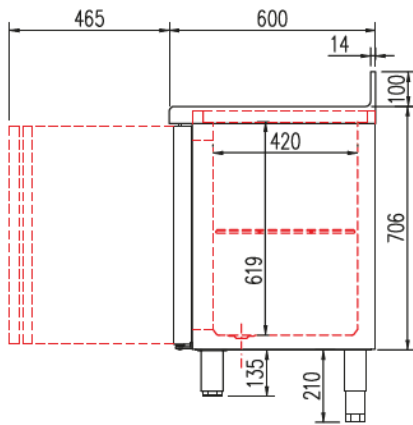

SCHEMAS TECHNIQUES

562255