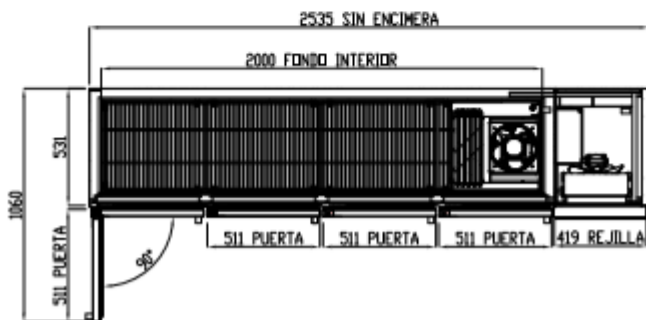

TSRV-250-S

VISTA TRASERA

OPCIONAL RUEDAS

RUEDA CON FRENO Cód. 603313003   RUEDA SIN FRENO Cód. 603313004