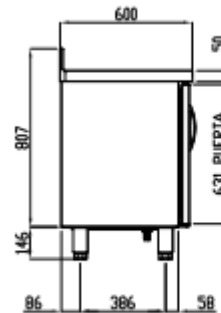

TSRV-250-S

VISTA TRASERA