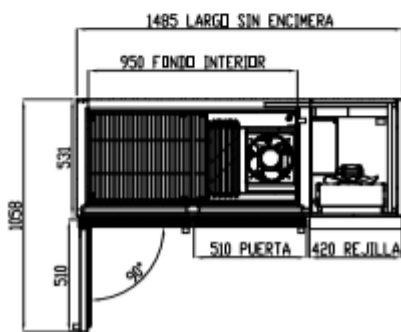

MEUBLES SNACK 600

Modèle TSRV-S

Restauration S-Line - portes vitrées

TSRV-150-S

CARACTERISTIQUES TECHNIQUES

- Extérieur inox AISI-304 (sauf partie arrière en galva)
- Intérieur inox AISI-304 avec angles arrondis et fond embouti
- Dosseret de 100 mm (pas de sans dosseret)
- Porte réversible avec rappel de porte, reste ouverte au-delà de 90°
- Joints de portes magnétiques démontables plastifiés
- Porte avec double vitrage + éclairage LED
- Livré avec 1 clayette rilsan par porte, réglable en hauteur sur support plastique
- Evaporateur ventilé traité anti-corrosion
- Evaporation automatique des eaux de dégivrage
- Condenseur ventilé et extractible
- Pieds inox réglables de 135 à 210 mm
- Isolation polyuréthane injecté, densité 40kg/m3, sans effet ODP et GWP
- Thermostat électronique avec afficheur digital, spécial économie d'énergie
- 230/1/50 (60hz sur demande : PVP +5%)
- Conditions de travail : TSRV 32°C ambiant

FABRICATION ESPAGNOLE

	Température	Nb portes	Dimensions (LxPxH mm)	Capacité (L)	Gaz	Puiss. frigo (W)	Conso. (W)	Classe climatique
TSRV-150-S	-2°/+8°C	2	1495x600x850	245	R134a*	178	220	4 30°C 55%
					R290	502	244	5 40°C 40%
TSRV-200-S		3	2020x600x850	380	R134a*	245	255	4 30°C 55%
					R290	502	251	5 40°C 40%
TSRV-250-S		4	2545x600x850	516	R134a*	304	307	4 30°C 55%
					R290	845	397	5 40°C 40%

*Non disponible pour le marché européen

OPTIONS

- Clayette rilsan 405 x 525 (portes du milieu)
- Clayette rilsan 405 x 460 (portes aux extrémités)
- Support plastique pour clayette (à commander par 4)
- Changement de gaz sur modèles positifs (R290 → R134a)
- Changement de gaz sur modèles négatifs (R290 → R449A)

SCHEMAS TECHNIQUES

562255

562256

TSRV-150-S

VISTA TRASERA

PERFIL SIN ENCIMERA

TSRV-200-S

VISTA TRASERA