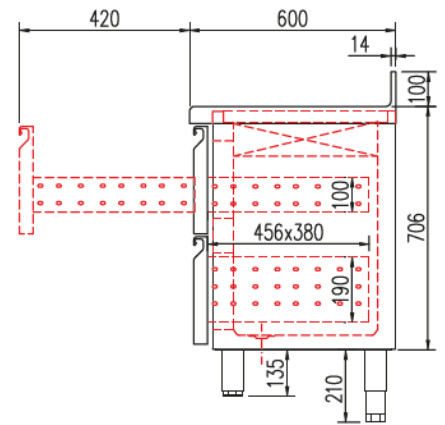

MEUBLES SNACK 600

Modèle TSRV-S

Restauration S-Line - portes vitrées

TSRV-150-S

CARACTERISTIQUES TECHNIQUES

- Extérieur inox AISI-304 (sauf partie arrière en galva)
- Intérieur inox AISI-304 avec angles arrondis et fond embouti
- Dosseret de 100 mm (pas de sans dosseret)
- Porte réversible avec rappel de porte, reste ouverte au-delà de 90°
- Joints de portes magnétiques démontables plastifiés
- Porte avec double vitrage + éclairage LED
- Livré avec 1 clayette rilsan par porte, réglable en hauteur sur support plastique
- Evaporateur ventilé traité anti-corrosion
- Evaporation automatique des eaux de dégivrage
- Condenseur ventilé et extractible
- Pieds inox réglables de 135 à 210 mm
- Isolation polyuréthane injecté, densité 40kg/m3, sans effet ODP et GWP
- Thermostat électronique avec afficheur digital, spécial économie d'énergie
- 230/1/50 (60hz sur demande : PVP +5%)
- Conditions de travail : TSRV 32°C ambiant

FABRICATION ESPAGNOLE

	Température	Nb portes	Dimensions (LxPxH mm)	Capacité (L)	Gaz	Puiss. frigo (W)	Conso. (W)	Classe climatique
TSRV-150-S	-2°/+8°C	2	1495x600x850	245	R134a*	178	220	4 30°C 55%
					R290	502	244	5 40°C 40%
TSRV-200-S		3	2020x600x850	380	R134a*	245	255	4 30°C 55%
					R290	502	251	5 40°C 40%
TSRV-250-S		4	2545x600x850	516	R134a*	304	307	4 30°C 55%
					R290	845	397	5 40°C 40%

*Non disponible pour le marché européen

OPTIONS

- Clayette rilsan 405 x 525 (portes du milieu)
- Clayette rilsan 405 x 460 (portes aux extrémités)
- Support plastique pour clayette (à commander par 4)
- Changement de gaz sur modèles positifs (R290 → R134a)
- Changement de gaz sur modèles négatifs (R290 → R449A)

SCHEMAS TECHNIQUES

562255

562256

TSRV-150-S

VISTA TRASERA

PERFIL SIN ENCIMERA

TSRV-200-S

VISTA TRASERA