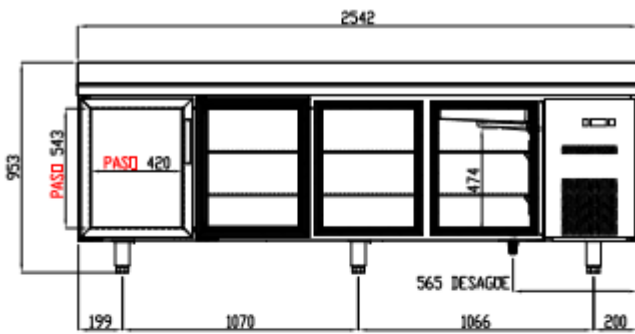

TSRV-250-S

VISTA TRASERA

OPCIONAL RUEDAS

RUEDA CON FRENO Cód. 603313003   RUEDA SIN FRENO Cód. 603313004