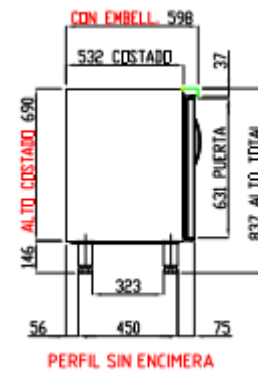

*Non disponible pour le marché européen

OPTIONS

- Clayette rilsan 405 x 525 (portes du milieu)
- Clayette rilsan 405 x 460 (portes aux extrémités)
- Support plastique pour clayette (à commander par 4)
- Changement de gaz sur modèles positifs (R290 → R134a)
- Changement de gaz sur modèles négatifs (R290 → R449A)

SCHEMAS TECHNIQUES

562255

562256

TSRV-150-S

VISTA TRASERA

PERFIL SIN ENCIMERA

TSRV-200-S

VISTA TRASERA

PERFIL SIN ENCIMERA

OPCIONAL RUEDAS

TSRV-250-S

VISTA TRASERA

OPCIONAL RUEDAS

RUEDA CON FRENO Cód. 603313003 RUEDA SIN FRENO Cód. 603313004