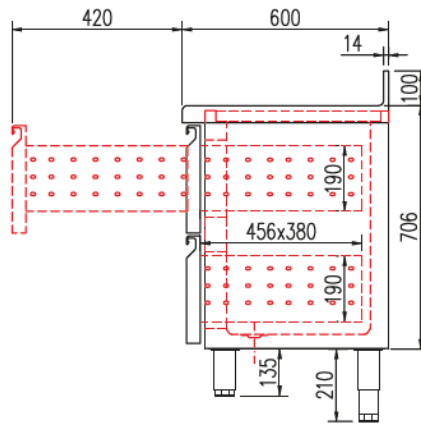

MEUBLES SNACK 600

Modèle TSRV-S

Restauration S-Line - portes vitrées

TSRV-150-S

CARACTERISTIQUES TECHNIQUES

- Extérieur inox AISI-304 (sauf partie arrière en galva)
- Intérieur inox AISI-304 avec angles arrondis et fond embouti
- Dosseret de 100 mm (pas de sans dosseret)
- Porte réversible avec rappel de porte, reste ouverte au-delà de 90°
- Joints de portes magnétiques démontables plastifiés
- Porte avec double vitrage + éclairage LED
- Livré avec 1 clayette rilsan par porte, réglable en hauteur sur support plastique
- Evaporateur ventilé traité anti-corrosion
- Evaporation automatique des eaux de dégivrage
- Condenseur ventilé et extractible
- Pieds inox réglables de 135 à 210 mm
- Isolation polyuréthane injecté, densité 40kg/m3, sans effet ODP et GWP
- Thermostat électronique avec afficheur digital, spécial économie d'énergie
- 230/1/50 (60hz sur demande : PVP +5%)
- Conditions de travail : TSRV 32°C ambiant

FABRICATION ESPAGNOLE

	Température	Nb portes	Dimensions (LxPxH mm)	Capacité (L)	Gaz	Puiss. frigo (W)	Conso. (W)	Classe climatique
TSRV-150-S	-2°/+8°C	2	1495x600x850	245	R134a*	178	220	4 30°C 55%
					R290	502	244	5 40°C 40%
TSRV-200-S		3	2020x600x850	380	R134a*	245	255	4 30°C 55%
					R290	502	251	5 40°C 40%
TSRV-250-S		4	2545x600x850	516	R134a*	304	307	4 30°C 55%
					R290	845	397	5 40°C 40%

*Non disponible pour le marché européen

OPTIONS

- Clayette rilsan 405 x 525 (portes du milieu)
- Clayette rilsan 405 x 460 (portes aux extrémités)
- Support plastique pour clayette (à commander par 4)
- Changement de gaz sur modèles positifs (R290 → R134a)
- Changement de gaz sur modèles négatifs (R290 → R449A)

SCHEMAS TECHNIQUES

562255

562256

TSRV-150-S

VISTA TRASERA

PERFIL SIN ENCIMERA

TSRV-200-S

VISTA TRASERA