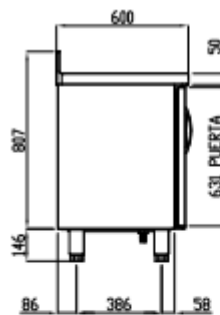

FABRICATION ESPAGNOLE

	Température	Nb portes	Dimensions (LxPxH mm)	Capacité (L)	Gaz	Puiss. frigo (W)	Conso. (W)	Classe climatique
TSRV-150-S	-2°/+8°C	2	1495x600x850	245	R134a*	178	220	4 30°C 55%
					R290	502	244	5 40°C 40%
TSRV-200-S		3	2020x600x850	380	R134a*	245	255	4 30°C 55%
					R290	502	251	5 40°C 40%
TSRV-250-S		4	2545x600x850	516	R134a*	304	307	4 30°C 55%
					R290	845	397	5 40°C 40%

SCHEMAS TECHNIQUES

562255

562256

TSRV-150-S

VISTA TRASERA

PERFIL SIN ENCIMERA

TSRV-200-S

VISTA TRASERA