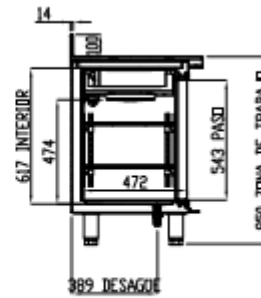

FABRICATION ESPAGNOLE

	Température	Nb portes	Dimensions (LxPxH mm)	Capacité (L)	Gaz	Puiss. frigo (W)	Conso. (W)	Classe climatique
TSRV-150-S	-2°/+8°C	2	1495x600x850	245	R134a*	178	220	4 30°C 55%
					R290	502	244	5 40°C 40%
TSRV-200-S		3	2020x600x850	380	R134a*	245	255	4 30°C 55%
					R290	502	251	5 40°C 40%
TSRV-250-S		4	2545x600x850	516	R134a*	304	307	4 30°C 55%
					R290	845	397	5 40°C 40%

*Non disponible pour le marché européen

OPTIONS

- Clayette rilsan 405 x 525 (portes du milieu)
- Clayette rilsan 405 x 460 (portes aux extrémités)
- Support plastique pour clayette (à commander par 4)
- Changement de gaz sur modèles positifs (R290 → R134a)
- Changement de gaz sur modèles négatifs (R290 → R449A)

SCHEMAS TECHNIQUES

562255

562256

TSRV-150-S

VISTA TRASERA

PERFIL SIN ENCIMERA

TSRV-200-S

VISTA TRASERA