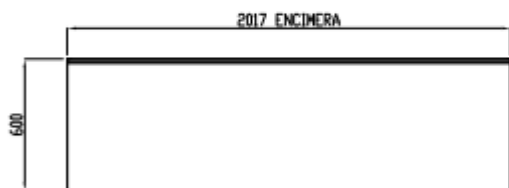

*Non disponible pour le marché européen

OPTIONS

- Clayette rilsan 405 x 525 (portes du milieu)
- Clayette rilsan 405 x 460 (portes aux extrémités)
- Support plastique pour clayette (à commander par 4)
- Changement de gaz sur modèles positifs (R290 → R134a)
- Changement de gaz sur modèles négatifs (R290 → R449A)

SCHEMAS TECHNIQUES

562255

562256

TSRV-150-S

VISTA TRASERA

PERFIL SIN ENCIMERA

TSRV-200-S

VISTA TRASERA