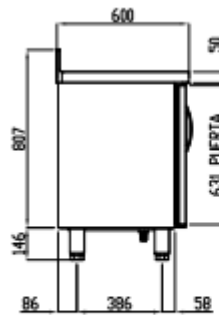

FABRICATION ESPAGNOLE

	Température	Nb portes	Dimensions (LxPxH mm)	Capacité (L)	Gaz	Puiss. frigo (W)	Conso. (W)	Classe climatique
TSRV-150-S	-2°/+8°C	2	1495x600x850	245	R134a*	178	220	4 30°C 55%
					R290	502	244	5 40°C 40%
TSRV-200-S		3	2020x600x850	380	R134a*	245	255	4 30°C 55%
					R290	502	251	5 40°C 40%
TSRV-250-S		4	2545x600x850	516	R134a*	304	307	4 30°C 55%
					R290	845	397	5 40°C 40%

*Non disponible pour le marché européen

OPTIONS

- Clayette rilsan 405 x 525 (portes du milieu)
- Clayette rilsan 405 x 460 (portes aux extrémités)
- Support plastique pour clayette (à commander par 4)
- Changement de gaz sur modèles positifs (R290 → R134a)
- Changement de gaz sur modèles négatifs (R290 → R449A)

SCHEMAS TECHNIQUES

562255

562256

TSRV-150-S

VISTA TRASERA

PERFIL SIN ENCIMERA

TSRV-200-S

VISTA TRASERA