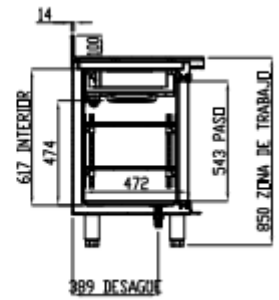

*Non disponible pour le marché européen

OPTIONS

- Clayette rilsan 405 x 525 (portes du milieu)
- Clayette rilsan 405 x 460 (portes aux extrémités)
- Support plastique pour clayette (à commander par 4)
- Changement de gaz sur modèles positifs (R290 → R134a)
- Changement de gaz sur modèles négatifs (R290 → R449A)

SCHEMAS TECHNIQUES

562255

562256

TSRV-150-S

VISTA TRASERA

PERFIL SIN ENCIMERA

TSRV-200-S

VISTA TRASERA

PERFIL SIN ENCIMERA

OPCIONAL RUEDAS

TSRV-250-S

VISTA TRASERA

OPCIONAL RUEDAS

RUEDA CON FRENO Cód. 603313003 RUEDA SIN FRENO Cód. 603313004