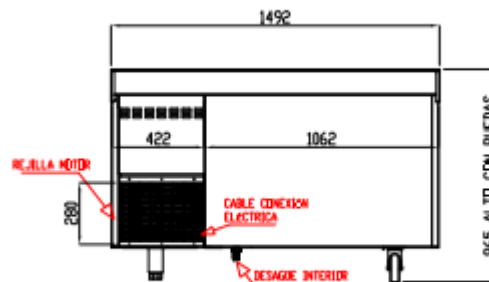

FABRICATION ESPAGNOLE

	Température	Nb portes	Dimensions (LxPxH mm)	Capacité (L)	Gaz	Puiss. frigo (W)	Conso. (W)	Classe climatique
TSRV-150-S	-2°/+8°C	2	1495x600x850	245	R134a*	178	220	4 30°C 55%
					R290	502	244	5 40°C 40%
TSRV-200-S		3	2020x600x850	380	R134a*	245	255	4 30°C 55%
					R290	502	251	5 40°C 40%
TSRV-250-S		4	2545x600x850	516	R134a*	304	307	4 30°C 55%
					R290	845	397	5 40°C 40%

*Non disponible pour le marché européen

OPTIONS

- Clayette rilsan 405 x 525 (portes du milieu)
- Clayette rilsan 405 x 460 (portes aux extrémités)
- Support plastique pour clayette (à commander par 4)
- Changement de gaz sur modèles positifs (R290 → R134a)
- Changement de gaz sur modèles négatifs (R290 → R449A)

SCHEMAS TECHNIQUES

562255

562256

TSRV-150-S

VISTA TRASERA

PERFIL SIN ENCIMERA

TSRV-200-S

VISTA TRASERA