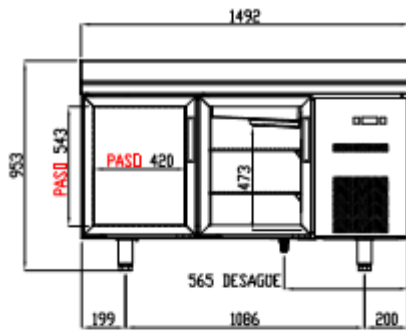

TSRV-150-S

VISTA TRASERA