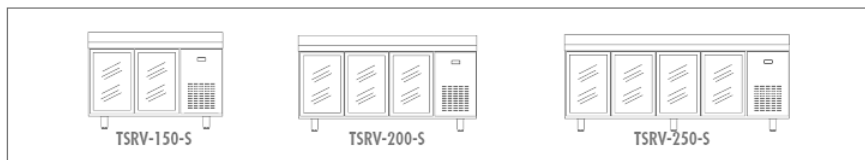

MEUBLES SNACK 600

Modèle TSRV-S

Restauration S-Line - portes vitrées

TSRV-150-S

CARACTERISTIQUES TECHNIQUES

- Extérieur inox AISI-304 (sauf partie arrière en galva)
- Intérieur inox AISI-304 avec angles arrondis et fond embouti
- Dosseret de 100 mm (pas de sans dosseret)
- Porte réversible avec rappel de porte, reste ouverte au-delà de 90°
- Joints de portes magnétiques démontables plastifiés
- Porte avec double vitrage + éclairage LED
- Livré avec 1 clayette rilsan par porte, réglable en hauteur sur support plastique
- Evaporateur ventilé traité anti-corrosion
- Evaporation automatique des eaux de dégivrage
- Condenseur ventilé et extractible
- Pieds inox réglables de 135 à 210 mm
- Isolation polyuréthane injecté, densité 40kg/m3, sans effet ODP et GWP
- Thermostat électronique avec afficheur digital, spécial économie d'énergie
- 230/1/50 (60hz sur demande : PVP +5%)
- Conditions de travail : TSRV 32°C ambiant

FABRICATION ESPAGNOLE

	Température	Nb portes	Dimensions (LxPxH mm)	Capacité (L)	Gaz	Puiss. frigo (W)	Conso. (W)	Classe climatique
TSRV-150-S	-2°/+8°C	2	1495x600x850	245	R134a*	178	220	4 30°C 55%
					R290	502	244	5 40°C 40%
TSRV-200-S		3	2020x600x850	380	R134a*	245	255	4 30°C 55%
					R290	502	251	5 40°C 40%
TSRV-250-S		4	2545x600x850	516	R134a*	304	307	4 30°C 55%
					R290	845	397	5 40°C 40%

*Non disponible pour le marché européen

OPTIONS

- Clayette rilsan 405 x 525 (portes du milieu)
- Clayette rilsan 405 x 460 (portes aux extrémités)
- Support plastique pour clayette (à commander par 4)
- Changement de gaz sur modèles positifs (R290 → R134a)
- Changement de gaz sur modèles négatifs (R290 → R449A)