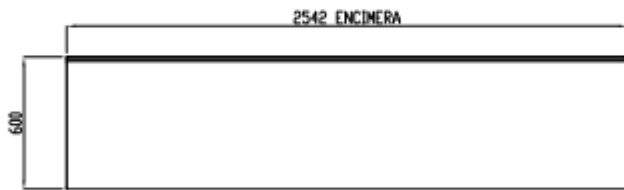

TSRV-250-S

VISTA TRASERA

OPCIONAL RUEDAS

RUEDA CON FRENO Cód. 603313003   RUEDA SIN FRENO Cód. 603313004