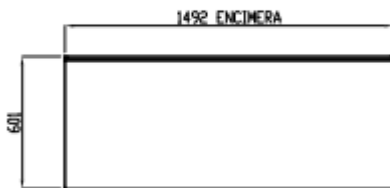

TSRV-150-S

VISTA TRASERA