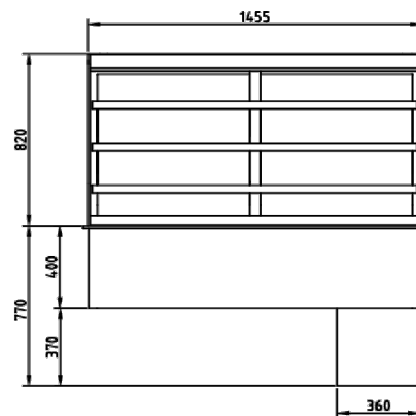

	VMP3G	VMP4G	VMB3G	VMB4G
Dimensions extérieures (mm)				
Longueur	1130	1455	1130	1455
Largeur	715	715	715	715
Hauteur	1590	1590	1590	1590
Dimensions encastrement (mm)				
Longueur	1080	1405	1080	1405
Largeur	695	695	695	695
Hauteur	760	760	760	760

20/01/2021

ÉLÉVATION

VUE D'EN HAUT

PROFILÉ

VMB3G

VMB4G

VUE INFÉRIEURE

CONNEXIONS