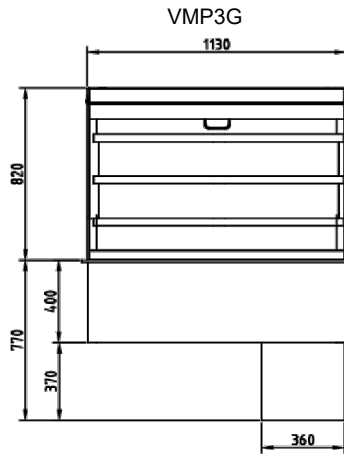

ÉLÉVATION

VUE D'EN HAUT

PROFILÉ

VMB3G

VMB4G

VUE INFÉRIEURE

CONNEXIONS

SORTIE D'EAU Ø 20MM