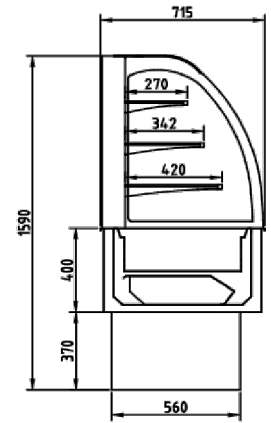

	VMP3G	VMP4G	VMB3G	VMB4G
Dimensions extérieures (mm)				
Longueur	1130	1455	1130	1455
Largeur	715	715	715	715
Hauteur	1590	1590	1590	1590
Dimensions encastrement (mm)				
Longueur	1080	1405	1080	1405
Largeur	695	695	695	695
Hauteur	760	760	760	760

20/01/2021

ÉLÉVATION

VUE D'EN HAUT

PROFILÉ

VMB3G

VMB4G

VUE INFÉRIEURE

CONNEXIONS

SORTIE D'EAU Ø 20MM