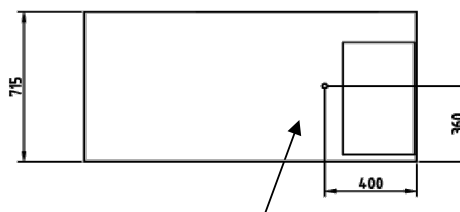

	VMP3G	VMP4G	VMB3G	VMB4G
Dimensions extérieures (mm)				
Longueur	1130	1455	1130	1455
Largeur	715	715	715	715
Hauteur	1590	1590	1590	1590
Dimensions encastrement (mm)				
Longueur	1080	1405	1080	1405
Largeur	695	695	695	695
Hauteur	760	760	760	760

20/01/2021

ÉLÉVATION

VUE D'EN HAUT

PROFILÉ

VMB3G

VMB4G

VUE INFÉRIEURE

CONNEXIONS