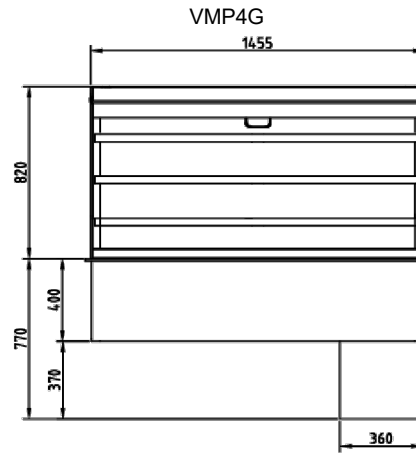

VUE D'EN HAUT