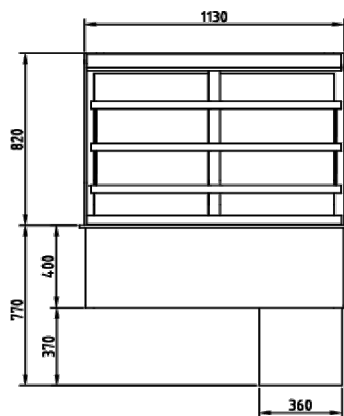

	VMP3G	VMP4G	VMB3G	VMB4G
Dimensions extérieures (mm)				
Longueur	1130	1455	1130	1455
Largeur	715	715	715	715
Hauteur	1590	1590	1590	1590
Dimensions encastrement (mm)				
Longueur	1080	1405	1080	1405
Largeur	695	695	695	695
Hauteur	760	760	760	760

20/01/2021

ÉLÉVATION

VUE D'EN HAUT

PROFILÉ

VMB3G

VMB4G

VUE INFÉRIEURE

CONNEXIONS

SORTIE D'EAU Ø 20MM