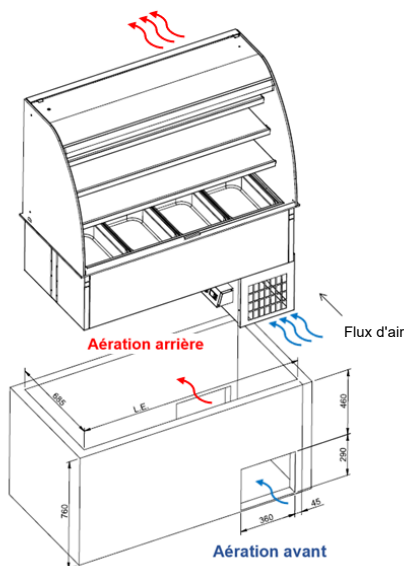

FICHE TECHNIQUE - DROP-IN
VITRINES MURALES RÉFRIGÉRÉES AVEC CUVE FROIDE VENTILÉE

- Fabriqué en acier inoxydable AISI 304 18/10, satiné.
- Réfrigération par évaporateur ventilé.
- Intervalle de température +4°C/+12°C.
- 3 niveaux d'exposition en verre
- Vitres de sécurité en verre trempé.
- Partie postérieure fermée avec des panneaux en acier inoxydable à double paroi isolante.
- Partie avant disponible en deux finitions : ouverte avec rideau de nuit ou avec portes rabattables self-service.
- Groupe frigorifique intégré.
- Vidange incorporée
- Cadre de contrôle mobile d'1 mètre de longueur, avec thermostat.

Caractéristiques

Type de fermeture avant	Rideaus de Nuit Enroleur	Rideaus de Nuit Enroleur	Portes rabattables	Portes rabattables
Capacité (GN 1/1 - 65)	3	4	3	4
Temp. Travail (°C)	+4/+12	+4/+12	+4/+12	+4/+12
Puissance (W)	1035	1100	1035	1100
Puissance Frig. (W)	1210	1445	1445	1445
Gaz réfrigérant	R404a	R452A	R452A	R452A
Charge gaz (gr)	750-670	620-558	585-520	760-679
Fréquence (Herz)	50-60*	50-60*	50-60*	50-60*
Connexion électrique	230 V / 1F+N	230 V / 1F+N	230 V / 1F+N	230 V / 1F+N

Si vous n'avez pas la possibilité de faire une aération sur l'arrière du meuble il faut la prévoir sur les côtés

F. 300 - Rev. 3.0

ERATOS SE RÉSERVE LE DROIT DE RÉALISER DES CHANGEMENTS TECHNIQUES SANS AVIS PRÉALABLE.

SORTIE D'EAU Ø 20MM