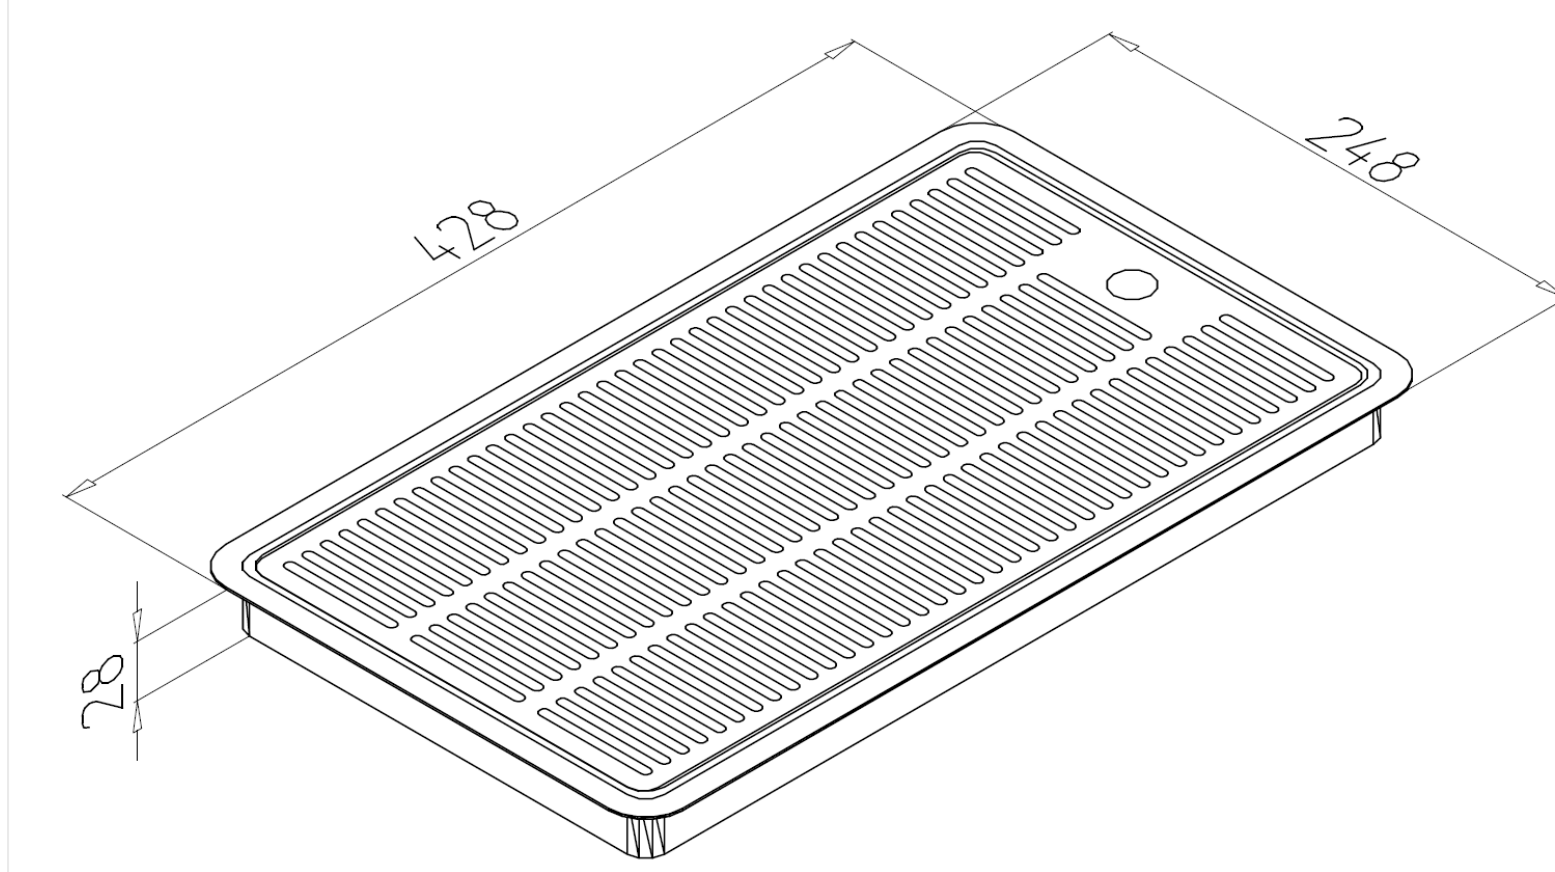

VR-I2

RECUEILLE GOUTTES

Dimensions d'encastrement (mm) : 400x220