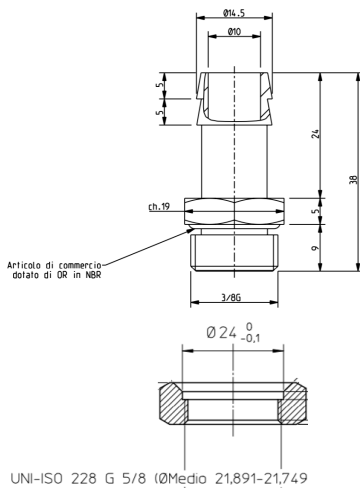

VR-IR2

RECUEILLE GOUTTES EN ACIER INOXYDABLE AVEC VIDANGE - 23x21x3 cm

Dimensions (mm)

Plateau : AISI304
 Grille: AISI304

Raccords :
 laiton nickelé.

Dimensions d'encastrement (mm) : 200x180