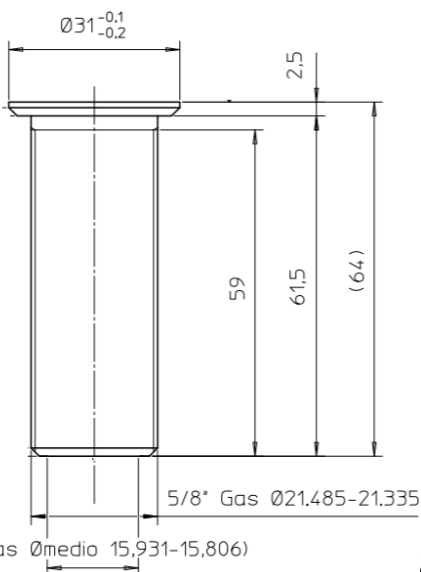

VR-IR2

RECUEILLE GOUTTES EN ACIER INOXYDABLE AVEC VIDANGE - 23x21x3 cm

Dimensions (mm)

Plateau : AISI304
 Grille: AISI304

Raccords :
 laiton nickelé.

Dimensions d'encastrement (mm) : 200x180