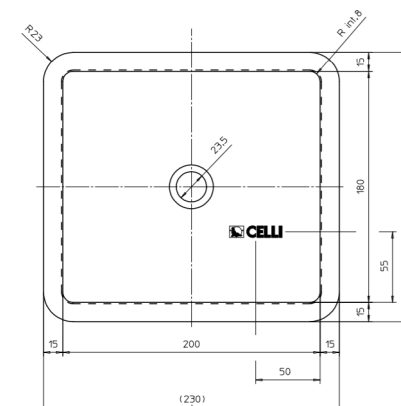

VR-IR2

RECUEILLE GOUTTES EN ACIER INOXYDABLE AVEC VIDANGE - 23x21x3 cm

Dimensions (mm)

Plateau : AISI304
 Grille: AISI304

Raccords :
 laiton nickelé.

Dimensions d'encastrement (mm) : 200x180