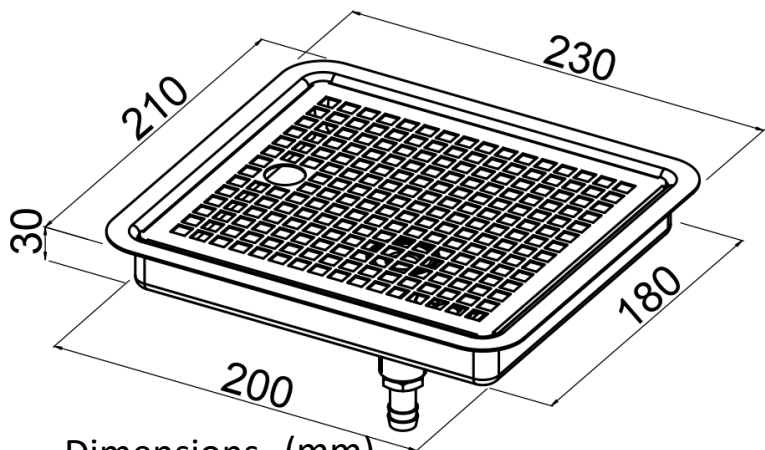

VR-IR2

RECUEILLE GOUTTES EN ACIER INOXYDABLE AVEC VIDANGE - 23x21x3 cm

Dimensions (mm)

Plateau : AISI304
 Grille: AISI304

Raccords :
 laiton nickelé.

Dimensions d'encastrement (mm) : 200x180