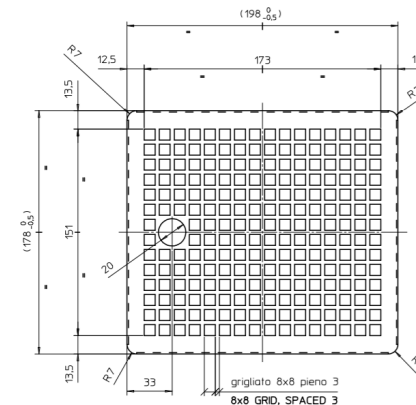

VR-IR2

RECUEILLE GOUTTES EN ACIER INOXYDABLE AVEC VIDANGE - 23x21x3 cm

Dimensions (mm)

Plateau : AISI304
 Grille: AISI304

Raccords :
 laiton nickelé.

Dimensions d'encastrement (mm) : 200x180