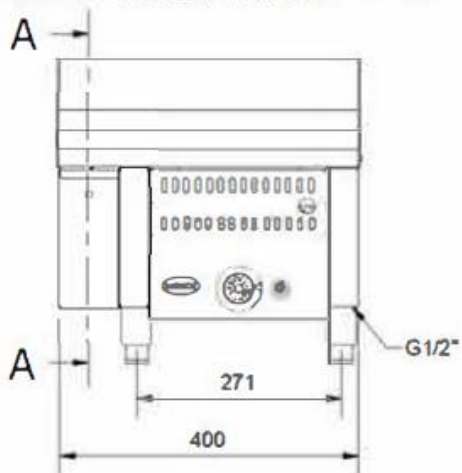

PLANCHA

Modèle ZONE1

CARACTÉRISTIQUES

Puissance: 10kW

- ✓ Haute performance
- ✓ Surface soudée hermétiquement
- ✓ Plaque de 18 mm d'épaisseur.
- ✓ Revêtement en chrome dur de 50 microns
- ✓ Carrosserie entièrement inox AISI 304
- ✓ Nettoyage et maintenance faciles
- ✓ Conçu et fabriqué dans l'UE

OPTIONS :

Rainurage : réf RAIN1/1ZONE1

Caractéristiques techniques

Alimentation	Gaz naturel
Diamètre raccordement	G 1/2"
Puissance	10 kW
Zone de cuisson	350x500x18 mm
Température max.	285°C
Tiroir à graisse	1x5L

VUE DE FACE

VUE DE CÔTÉ

VUE DU DESSUS

Dimensions extérieures

Largeur	400 mm
Profondeur	647 mm
Hauteur	405 mm
Poids	53 kg