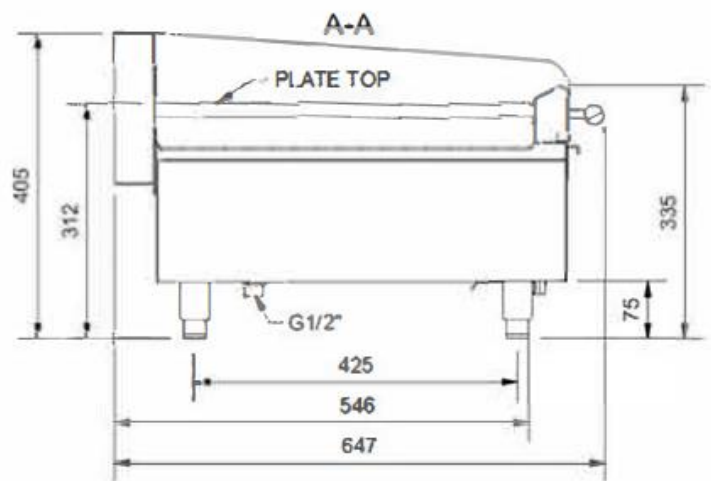

PLANCHA

Modèle ZONE1

CARACTÉRISTIQUES

Puissance: 10kW

- ✓ Haute performance
- ✓ Surface soudée hermétiquement
- ✓ Plaque de 18 mm d'épaisseur.
- ✓ Revêtement en chrome dur de 50 microns
- ✓ Carrosserie entièrement inox AISI 304
- ✓ Nettoyage et maintenance faciles
- ✓ Conçu et fabriqué dans l'UE

OPTIONS :

Rainurage : réf RAIN1/1ZONE1

Caractéristiques techniques

Alimentation	Gaz naturel
Diamètre raccordement	G 1/2"
Puissance	10 kW
Zone de cuisson	350x500x18 mm
Température max.	285°C
Tiroir à graisse	1x5L

VUE DE FACE

VUE DE CÔTÉ

VUE DU DESSUS

Dimensions extérieures

Largeur	400 mm
Profondeur	647 mm
Hauteur	405 mm
Poids	53 kg