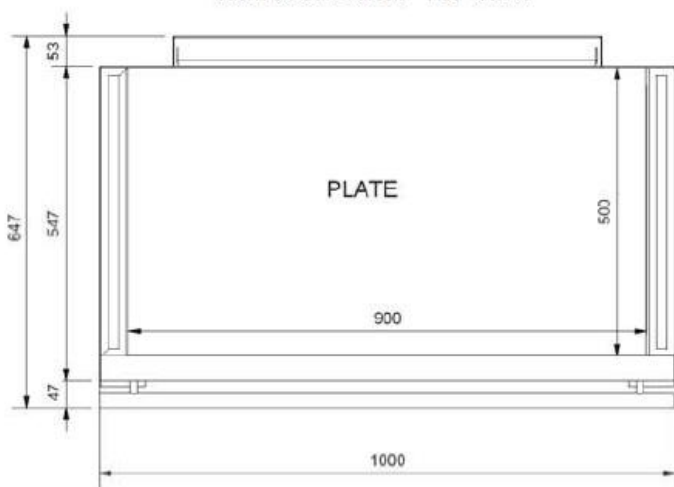

PLANCHA

Modèle ZONE3

CARACTÉRISTIQUES

Puissance: 29kW

- ✓ Haute performance
- ✓ Surface soudée hermétiquement
- ✓ Plaque de 18 mm d'épaisseur.
- ✓ Revêtement en chrome dur de 50 microns
- ✓ Carrosserie entièrement inox AISI 304
- ✓ Nettoyage et maintenance faciles
- ✓ Conçu et fabriqué dans l'UE

OPTIONS :

Rainurage :
1/1 : réf RAIN1/1ZONE3
1/2 : réf RAIN1/2ZONE3
1/3 : RAIN1/3ZONE3

Caractéristiques techniques

Alimentation	Gaz naturel
Diamètre raccordement	G 1/2"
Puissance	29 kW
Zone de cuisson	900x500x18 mm
Température max.	285°C
Tiroir à graisse	2x5L

VISTA FRONTAL - FRONT VIEW

VISTA LATERAL - SIDE VIEW

VISTA SUPERIOR - TOP VIEW

Dimensions extérieures

Largeur	1000 mm
Profondeur	647 mm
Hauteur	405 mm
Poids	110 kg