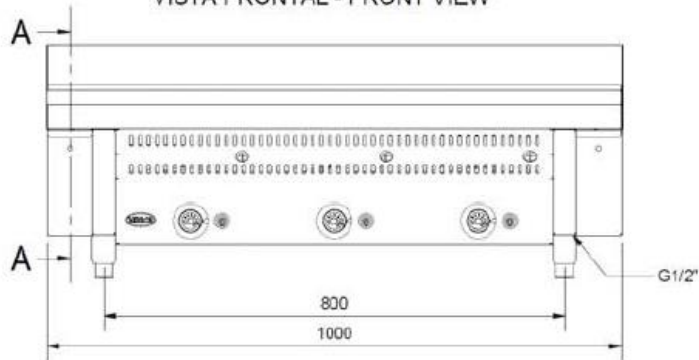

PLANCHA

Modèle ZONE3

CARACTÉRISTIQUES

Puissance: 29kW

- ✓ Haute performance
- ✓ Surface soudée hermétiquement
- ✓ Plaque de 18 mm d'épaisseur.
- ✓ Revêtement en chrome dur de 50 microns
- ✓ Carrosserie entièrement inox AISI 304
- ✓ Nettoyage et maintenance faciles
- ✓ Conçu et fabriqué dans l'UE

OPTIONS :

Rainurage :
1/1 : réf RAIN1/1ZONE3
1/2 : réf RAIN1/2ZONE3
1/3 : RAIN1/3ZONE3

Caractéristiques techniques

Alimentation	Gaz naturel
Diamètre raccordement	G 1/2"
Puissance	29 kW
Zone de cuisson	900x500x18 mm
Température max.	285°C
Tiroir à graisse	2x5L

VISTA FRONTAL - FRONT VIEW

VISTA LATERAL - SIDE VIEW

VISTA SUPERIOR - TOP VIEW

Dimensions extérieures

Largeur	1000 mm
Profondeur	647 mm
Hauteur	405 mm
Poids	110 kg