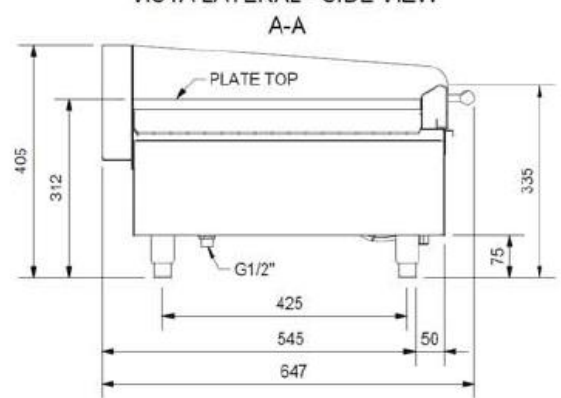

PLANCHA

Modèle ZONE3

CARACTÉRISTIQUES

Puissance: 29kW

- ✓ Haute performance
- ✓ Surface soudée hermétiquement
- ✓ Plaque de 18 mm d'épaisseur.
- ✓ Revêtement en chrome dur de 50 microns
- ✓ Carrosserie entièrement inox AISI 304
- ✓ Nettoyage et maintenance faciles
- ✓ Conçu et fabriqué dans l'UE

OPTIONS :

Rainurage :
1/1 : réf RAIN1/1ZONE3
1/2 : réf RAIN1/2ZONE3
1/3 : RAIN1/3ZONE3

Caractéristiques techniques

Alimentation	Gaz naturel
Diamètre raccordement	G 1/2"
Puissance	29 kW
Zone de cuisson	900x500x18 mm
Température max.	285°C
Tiroir à graisse	2x5L

VISTA FRONTAL - FRONT VIEW

VISTA LATERAL - SIDE VIEW

VISTA SUPERIOR - TOP VIEW

Dimensions extérieures

Largeur	1000 mm
Profondeur	647 mm
Hauteur	405 mm
Poids	110 kg