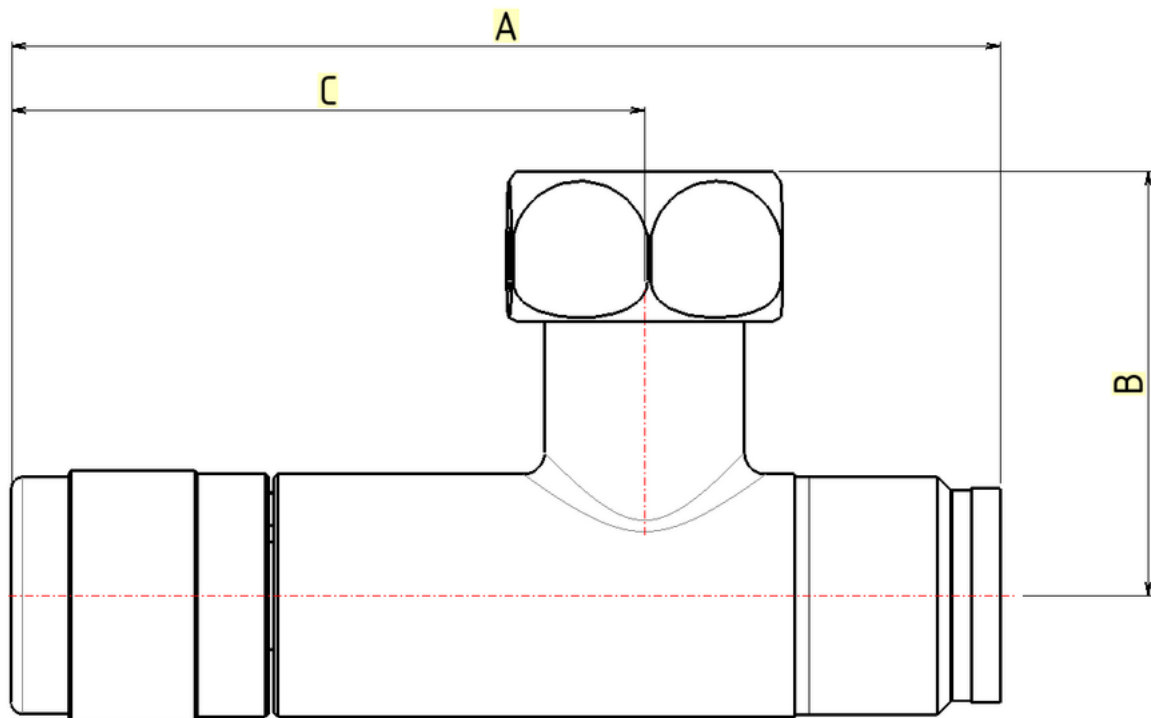

ROBINET EQUERRE 3/8 CONFORT CHROME

#200_SANITAIRE | #210_ROBINETTERIE WC | réf : **06230**

Certification(s) :
22ACCNY381

MODELE
DEPOSE

Autres informations :

Robinet équerre design de marque Riquier®, références 06230 (chromé) et 06231 (brut), qui bénéficient d'un faible encombrement grâce à sa poignée striée.

Dimensions techniques

Cote A : 69 mm
Cote B : 30 mm
Cote C : 44 mm
Cote D : mm
Cote E : mm

Diamètres nominaux

Ø 1 :
Ø 2 :
Ø 3 :

Informations pratiques

Matière : Laiton

Finition : Chromé

Application : sanitaire

Préconisations de mise en oeuvre

- 1- Proscrire formellement la filasse ou autre fibre type «polyamide».
- 2- Les contraintes suscitées au moment du serrage peuvent générer des tensions à l'origine d'une rupture mécanique ultérieure.
- 3- Proscrire le décapant chloré.
- 4- Serrage à la clé plate en évitant tout excès :
3/8" = 25 Nm
1/2" = 30 Nm
3/4" = 30 Nm
1" = 40 Nm
- 5- Etanchéité par joint plat lorsque les portées sont prévues
- 6- Strict respect dimensionnel de l'ensemble tube raccord à souder
- 7- Ne pas raccorder un filetage conique sur un taraudage cylindrique. (Sur demande, nous étudierons la fabrication de raccords adaptés.)
- 8- Nos raccords ne sont pas adaptés aux circuits de climatisation et/ou eau glacée. (Veuillez nous consulter pour la fabrication éventuelle de raccords adaptés)