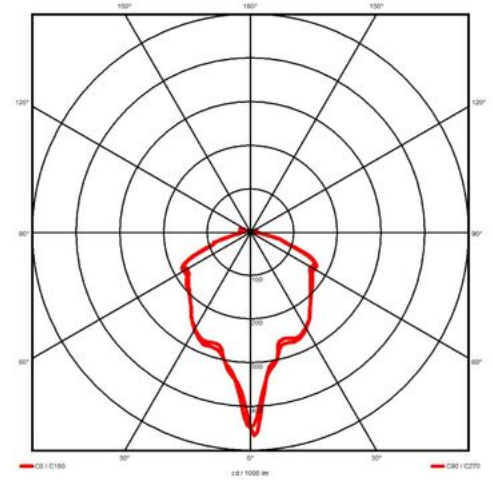

BEL LIGHTING | Swapi
7022.1W30.02A

IK06

IP65

 Klasse
I

Productomschrijving

Niet verblindend en compact buitenverlichting toestel, ontworpen om simpelweg in de grond gestoken te worden in uw tuin en zo niet storend opgenomen te worden in het landschap. Kan ook geleverd worden met een stevige vaste basis. Met zijn geringe energie verbruik kan de SWAPI gebruikt worden om sfeer te scheppen of een pad te verlichten. Geleverd met geïntegreerde LED en een voedingskabel van 1m, SWAPI kan direct op het net 220-240V geschakeld worden.

Algemene technische gegevens

Productiemateriaal:	<i>lichaam in geanodiseerde aluminium</i>
Afwerkingskleur:*	<i>Geanodiseerd zwart</i>
Type diffusor:	<i>wit mat plexiglas</i>
Fixatie:	<i>grond</i>
Bescherming teken IP:	<i>IP65</i>
SlagvastheidsIndex:	<i>IK06</i>
Referentie temperatuur:	<i>25°C</i>
Omgevingstemperatuur:	<i>-20°C > +50°C</i>
Minimale levensduur van het armatuur Ta 40°C:	<i>54.000hrs (L80 B10)</i>
Gewicht (Kg):	<i>0.80 Kg</i>
Energieklasse EC:	<i>F</i>
Land van herkomst:	<i>made in België</i>