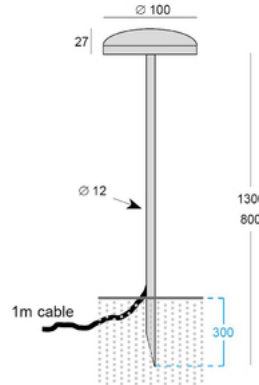

BEL LIGHTING | Swapi
7022.1W30.02A

IK06

IP65

 Klasse
I

Productomschrijving

Niet verblindend en compact buitenverlichting toestel, ontworpen om simpelweg in de grond gestoken te worden in uw tuin en zo niet storend opgenomen te worden in het landschap. Kan ook geleverd worden met een stevige vaste basis. Met zijn geringe energie verbruik kan de SWAPI gebruikt worden om sfeer te scheppen of een pad te verlichten. Geleverd met geïntegreerde LED en een voedingskabel van 1m, SWAPI kan direct op het net 220-240V geschakeld worden.

Algemene technische gegevens

Productiemateriaal:	<i>lichaam in geanodiseerde aluminium</i>
Afwerkingskleur:*	<i>Geanodiseerd zwart</i>
Type diffusor:	<i>wit mat plexiglas</i>
Fixatie:	<i>grond</i>
Bescherming teken IP:	<i>IP65</i>
SlagvastheidsIndex:	<i>IK06</i>
Referentie temperatuur:	<i>25°C</i>
Omgevingstemperatuur:	<i>-20°C > +50°C</i>
Minimale levensduur van het armatuur Ta 40°C:	<i>54.000hrs (L80 B10)</i>
Gewicht (Kg):	<i>0.80 Kg</i>
Energieklasse EC:	<i>F</i>
Land van herkomst:	<i>made in België</i>

Technische gegevens lichtbron

Aantal lichtbronnen:	<i>1</i>
Type lichtbron:	<i>Led 6W 3000K</i>
Totaal maximaal vermogen:	<i>6 W</i>
Kleurtemperatuur:	<i>3000 K</i>
Kleurweergave-index:	<i>CRI>90</i>
Bron Lichtstroom (lumens):	<i>470 lm</i>
Lichtuitgangstrom efficiëntie:	<i>78 lm/W</i>
MacAdam step:	<i>3</i>
Stralingshoek °FWHM:	<i>360°</i>
Verlichting:	<i>direct</i>

Elektrische data

Elektrische klasse:	<i>I</i>
Spanning / Stroom:	<i>220-240V / 50-60Hz</i>
Dimbaar:	<i>Dimbare TRIAC</i>

Beschikbaar op aanvraag

<i>Grondplaat voor bevestiging op grond/muur/plafond</i>
<i>Geschilderd in RAL-kleuren</i>
<i>Andere geanodiseerde kleur</i>
<i>Andere afmetingen (op maat)</i>
<i>Led 3,2W of 6W 350mA: 2700K / 3000K / 4000K / 5000K</i>