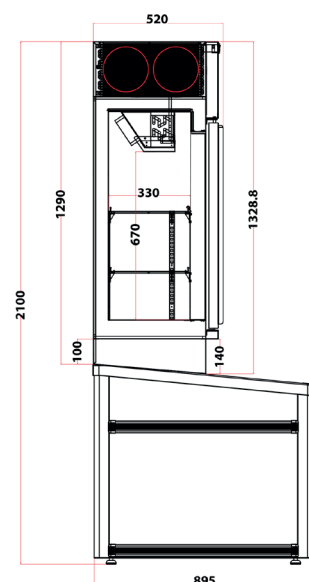

### MODULES • FROID NÉGATIF

Réf.	Partie - Portes	Volume (litres)	Puissance (W)	Poids (kg)	Dim. (mm) L x P x H	Prix (h.t) €
CQSUP15	Basse - 4	595	378	n.c.	1515 x 900 x 855	4839 €
	Haute - 2	300	312	125	1505 x 520 x 1330	