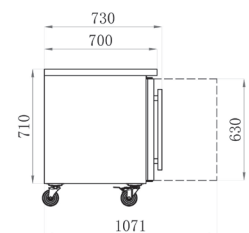

TABLES RÉFRIGÉRÉES PORTES VITRÉES

SÉRIE STAR 700 GN 1/1 • 2 PORTES

ÉVAPORATEUR TRAITÉ

RÉFÉRENCE

AA2PV

DÉSIGNATION

TABLE RÉFRIGÉRÉE POSITIVE - 2 P. VITRÉES - SÉRIE STAR 700

TECHNIQUE

TABLES POSITIVES

Réf.	Portes	Volume (litres)	Puissance (W)	Poids (kg)	Dim. (mm) L x P x H	Prix (h.t) €
AA2PV	2	282	215	125	1360 x 700 x 850	

OPTIONS

Réf.	Désignation	Prix (h.t) €
AAKITFOOT	Kit pieds réglables	