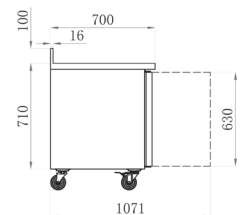

### AVEC DOSSERET • TABLES POSITIVE

Réf.	Portes	Volume (litres)	Puissance (W)	Poids (kg)	Dim. (mm) L x P x H	Prix (h.t) €
AA3PD	3	417	275	140	1795 x 700 x 950	