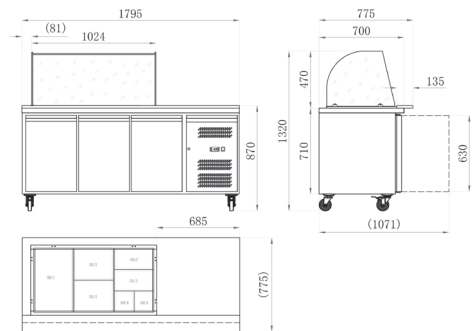

## TABLES POSITIVES

Réf.	Portes	Capacité	Volume (litres)	Puissance (W)	Poids (kg)	Dim. (mm) L x P x H	Prix (h.t) €
AA3PP+PS	3	3 bacs GN 1/1	465	230	137	1795 x 700 x 1365	