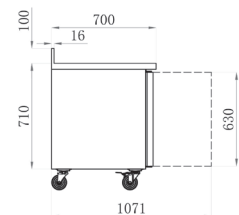

### AVEC DOSSERET • TABLES POSITIVE

Réf.	Portes	Volume (litres)	Puissance (W)	Poids (kg)	Dim. (mm) L x P x H	Prix (h.t) €
AA4PD	4	553	380	160	2230 x 700 x 950	