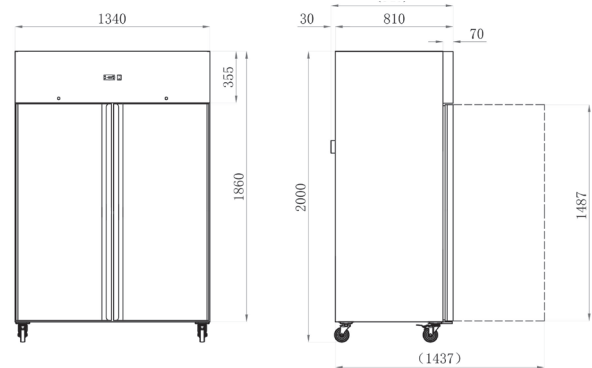

DOTATIONS : 3 CLAYETTES GN 2/1  
530X650 MM PAR PORTE

ÉVAPORATEUR À L'INTÉRIEUR

### ARMOIRES NÉGATIVES

Réf.	Portes	Volume (litres)	Puissance (W)	Poids (kg)	Dim. (mm) L x P x H	Prix (h.t) €
AAF12N	2	1200	700	221	1340 x 810 x 2010	