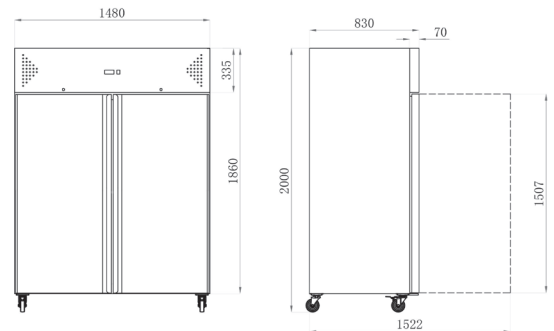

ARMOIRES RÉFRIGÉRÉES

SÉRIE STAR GN 2/1 • **1400 LITRES** • **2 PORTES**
NÉGATIVES • **ÉVAPORATEUR TRAITÉ**

RÉFÉRENCE

AAF14N

DÉSIGNATION

ARMOIRE RÉFRIGÉRÉE NÉGATIVE - SÉRIE STAR - 1400 L - 2 PORTES

TECHNIQUE

- GROUPE TROPICALISÉ MONOBLOC
- CLASSE CLIMATIQUE 5
- PORTE RÉVERSIBLE
- Sur roulettes
- Intérieur et extérieur inox/dos galvanisé
- Serrure
- Froid ventilé
- Interrupteur de porte pour l'éclairage et la ventilation
- Dégivrage automatique
- Angles intérieurs arrondis
- Joints de porte clipsés
- Thermostat digital
- 230 V Mono
- Capacité : Maximum 22 niveaux espacés de 55 mm

DOTATIONS : 3 CLAYETTES GN 2/1
530X650 MM PAR PORTE

ÉVAPORATEUR ENCASTRÉ

ARMOIRES NÉGATIVES

- Gaz réfrigérant R290
- Température -18°C/-22°C

ARMOIRES NÉGATIVES

Réf.	Portes	Volume (litres)	Puissance (W)	Poids (kg)	Dim. (mm) L x P x H	Prix (h.t) €
AAF14N	2	1400	1300	208	1480 x 830 x 2010	