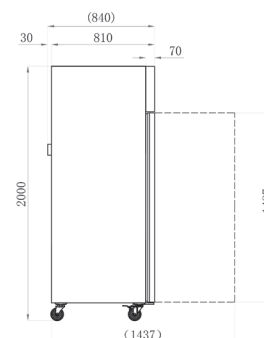

ARMOIRES RÉFRIGÉRÉES

SÉRIE STAR • 600 LITRES • 1 PORTE
NÉGATIVES

RÉFÉRENCE

AAF6N

DÉSIGNATION

ARMOIRE RÉFRIGÉRÉE NÉGATIVE - SÉRIE STAR - 600 L - 1 PORTE

TECHNIQUE

• PORTE RÉVERSIBLE

DOTATIONS : 3 CLAYETTES GN 2/1
530X650 MM PAR PORTE

ÉVAPORATEUR À L'INTÉRIEUR

ARMOIRES NÉGATIVES

- Gaz réfrigérant R290
- Température -18°C/-22°C

ARMOIRES NÉGATIVES

Réf.	Portes	Volume (litres)	Puissance (W)	Poids (kg)	Dim. (mm) L x P x H	Prix (h.t) €
AAF6N	1	600	450	132	680 x 810 x 2010	