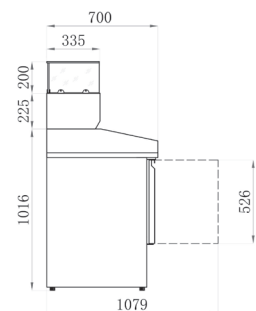

MEUBLES PIZZAS RÉFRIGÉRÉS « ECO »

SÉRIE STAR • EXTÉRIEURS ET INTÉRIEURS INOX

RÉFÉRENCE

AAPS903PZ

DÉSIGNATION

MEUBLE PIZZAS RÉFRIGÉRÉ ECO - 3P. - 368 L - SÉRIE STAR

TECHNIQUE

PLAN DE TRAVAIL EN GRANIT

- Intérieur et extérieur en inox
- Gaz réfrigérant R290
- Évaporateur noyé dans l'isolation
- Insensible à la corrosion
- Thermostat digital
- Joints de portes clipsés
- 230 V Mono
- Moteur en bas
- Température +2°C/+8°C
- Capacité table : 5 niveaux par porte espacés de 70 mm
- Prévu pour bacs de 150 mm de profondeur

DOTATION :

1 CLAYETTE GN 1/1 PAR PORTE

AAPS903PZ : PRÉSENTOIR RÉFRIGÉRÉ AVEC GROUPE SÉPARÉ INCLUS

LIVRÉS SANS BACS GN

MEUBLES PIZZAS POSITIFS

Réf.	Portes	Volume (litres)	Puissance (W)	Poids (kg)	Dim. (mm) L x P x H	Capacité	Prix (h.t) €
AAPS903PZ	3	368	390	270	1400 x 700 x 1020	6 bacs GN 1/4	