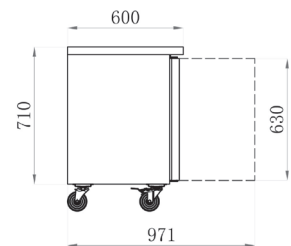

TABLES RÉFRIGÉRÉES

SÉRIE STAR 600 • SANS DOSSERET • 4 PORTES

ÉVAPORATEUR TRAITÉ

RÉFÉRENCE

AAS4PP

DÉSIGNATION

TABLE RÉFRIGÉRÉE POSITIVE - 4 P. - SÉRIE STAR 600

TECHNIQUE

- GROUPE TROPICALISÉ
- CLASSE CLIMATIQUE 5
- Gaz réfrigérant R290
- Sur roulettes
- Thermostat digital
- Intérieur et extérieur inox/ dos galvanisé
- Joints de portes clipsés
- Ressort de rappel de porte
- Angles arrondis
- 230 V Mono
- Température +2°C/+8°C
- Capacité : 5 niveaux par porte espacés de 70 mm

DOTATION :

1 CLAYETTE 325X430MM PAR PORTE

SANS DOSSERET • TABLES POSITIVES

Réf.	Portes	Volume (litres)	Puissance (W)	Poids (kg)	Dim. (mm) L x P x H	Prix (h.t) €
AAS4PP	4	449	380	136	2230 x 600 x 850	

OPTIONS