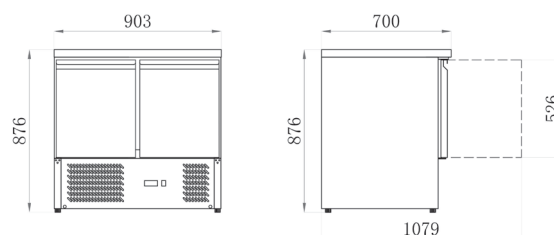

TABLES RÉFRIGÉRÉES

SÉRIE STAR • 2 PORTES

EXTÉRIEURS ET INTÉRIEURS INOX

RÉFÉRENCE

AAS901

DÉSIGNATION

TABLE RÉFRIGÉRÉE INOX - 2 P. - SÉRIE STAR - 240 L

TECHNIQUE

- INTÉRIEUR ET EXTÉRIEUR EN INOX/DOS GALVANISÉ
- ÉVAPORATEUR INJECTÉ
- Gaz réfrigérant R290
- Thermostat digital
- Pieds réglables
- Joints de portes clipsés
- 230 V Mono
- Froid statique avec ventilateur
- Température ambiante : 32°C
- Température +2°C/+8°C
- Capacité table : 5 niveaux par porte espacés de 50 mm

DOTATION : 1 CLAYETTE PAR PORTE

LIVRÉES SANS BACS GN

TABLES POSITIVES

Réf.	Portes	Volume (litres)	Puissance (W)	Poids (kg)	Dim. (mm) L x P x H	Prix (h.t) €
AAS901	2	240	180	69	903 x 700 x 876	

OPTIONS

Réf.	Désignation	Prix (h.t) €
GAF2	Clayette GN 1/1	
SAF2	Jeu de glissières	