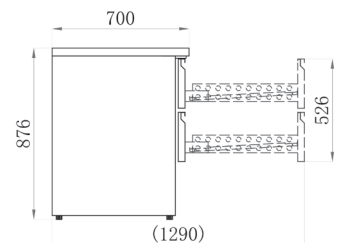

#### TECHNIQUE

- AISI304 pour intérieur et extérieur avec coin arrondi en bas pour un nettoyage facile
- Gaz réfrigérant R290
- Avec plateau en acier inoxydable
- Tablette GN1/1 ou tiroir GN1/1
- Dimensions intérieures des tiroirs 300x525 mm
- Profondeur maximum des bacs GN1/1 : 150mm
- Joint de porte magnétique remplaçable
- Température +2°C/+8°C
- Évaporateur dans la paroi
- 230 V Mono

#### TABLES POSITIVES

Réf.	Portes et tiroirs	Volume (litres)	Puissance (W)	Poids (kg)	Dim. (mm) L x P x H	Prix (h.t) €
AAS903-6D	6 tiroirs GN 1/1	368	240	145	1365 x 700 x 880	