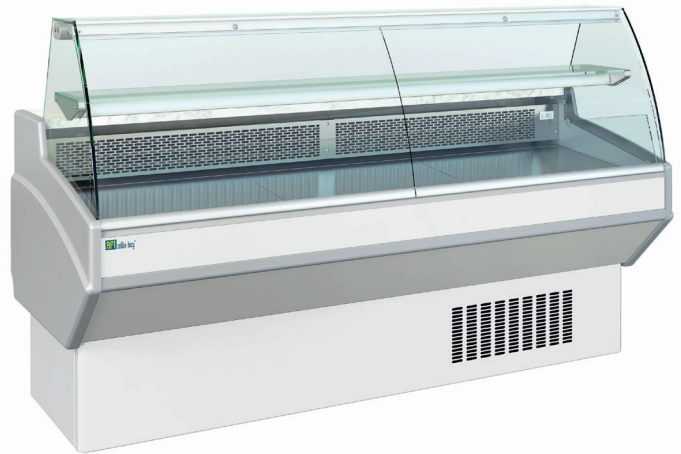

# COMPTOIRS D'EXPOSITION

VITRAGE **BOMBÉ**

**RÉFÉRENCE**

BE 100 B

**DÉSIGNATION**

COMPTOIR D'EXPOSITION - VITRAGE BOMBÉ - FROID STATIQUE - 1 P. - 1040 X 931 MM

**TECHNIQUE**

- ÉTAGÈRE INTERMÉDIAIRE EN VERRE AVEC ÉCLAIRAGE LED
- Gaz R452A
- Température + 3°C/+ 6°C
- Froid statique
- Tablette de service en marbre
- Exposition en INOX
- Avec éclairage
- Réserve réfrigérée
- Étagère intermédiaire
- Thermostat digital
- Dégivrage automatique
- 230 V Mono
- Ambiance de fonctionnement à 25°C et 60% d'humidité

**OPTIONS COULEURS : DÉLAI DE COMMANDE 4/5 SEMAINES**

**PROFONDEUR 931 MM • FROID STATIQUE**

Réf.	Surface (m <sup>2</sup> )	Portes	Puis. frigorifique (W)	Poids (kg)	Dim. (mm) L x P x H	Prix (h.t) €
BE 100 B	0,74	1	290	95	1040 x 931 x 1290	