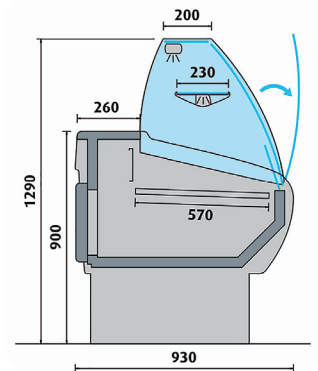

# COMPTOIRS D'EXPOSITION

VITRAGE **BOMBÉ**

**RÉFÉRENCE**

BE 100 B

**DÉSIGNATION**

COMPTOIR D'EXPOSITION - VITRAGE BOMBÉ - FROID STATIQUE - 1 P. - 1040 X 931 MM

**TECHNIQUE**

- ÉTAGÈRE INTERMÉDIAIRE EN VERRE AVEC ÉCLAIRAGE LED
- Gaz R452A
- Température + 3°C/+ 6°C
- Froid statique
- Tablette de service en marbre
- Exposition en INOX
- Avec éclairage
- Réserve réfrigérée
- Étagère intermédiaire
- Thermostat digital
- Dégivrage automatique
- 230 V Mono
- Ambiance de fonctionnement à 25°C et 60% d'humidité

**OPTIONS COULEURS : DÉLAI DE COMMANDE 4/5 SEMAINES**

**PROFONDEUR 931 MM • FROID STATIQUE**

Réf.	Surface (m <sup>2</sup> )	Portes	Puis. frigorifique (W)	Poids (kg)	Dim. (mm) L x P x H	Prix (h.t) €
BE 100 B	0,74	1	290	95	1040 x 931 x 1290	